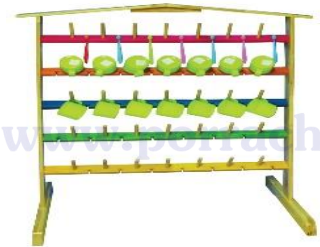

ชั้นวางแก้วน้ำและแขวนผ้า

POR-7074

ชั้นวางแก้วน้ำสี่เหลี่ยมพร้อมราวแขวน

POR-7075

ชั้นวางแก้วน้ำ 48 ช่อง

POR-7077

ชั้นแขวนแก้วและแปรงสีฟันแบบแขวนผนัง

POR-7078

ชั้นแขวนแก้วและแปรงสีฟันแบบตั้งพื้น

POR-7015

ชุดวางแก้วน้ำแขวนผนัง

POR-7080

ชั้นวางแก้วหมिन้อยน่ารัก-กบน้อย-หมูน้อย

POR-7013

ชั้นวางหนังสือช่องลมไขว้ปก 4 ชั้น

POR-7018