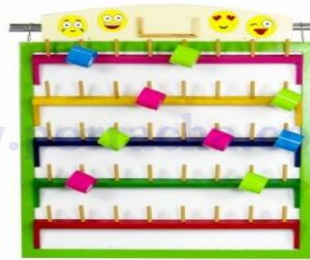

ชั้นวางแก้วน้ำและแขวนผ้า

POR-7074

ชั้นวางแก้วน้ำสี่เหลี่ยมพร้อมราวแขวน

POR-7075

ชั้นวางแก้วน้ำ 48 ช่อง

POR-7077

ชั้นแขวนแก้วและแปรงสีฟันแบบแขวนผนัง

POR-7078