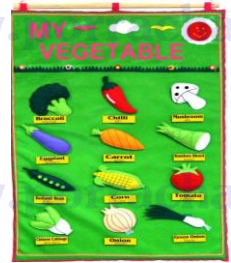

POR-PP-4021
ฉาบ 5 นิ้ว

POR-PP-4026
กลองตุ๊ก ล้อมมุดหน้า 3 นิ้ว

POR-PP-4025
กระดิ่งมือ

POR-PP-5008
ชุดหุ่นนิ้วมือยานพาหนะ

POR-PP-5005
ชุดหุ่นนิ้วมือสัตว์ปีก

POR-PP-5002
แผงเรียนรู้ผักแสนอร่อย

POR-PP-5001
แผงเรียนรู้ผลไม้ที่น่ากิน