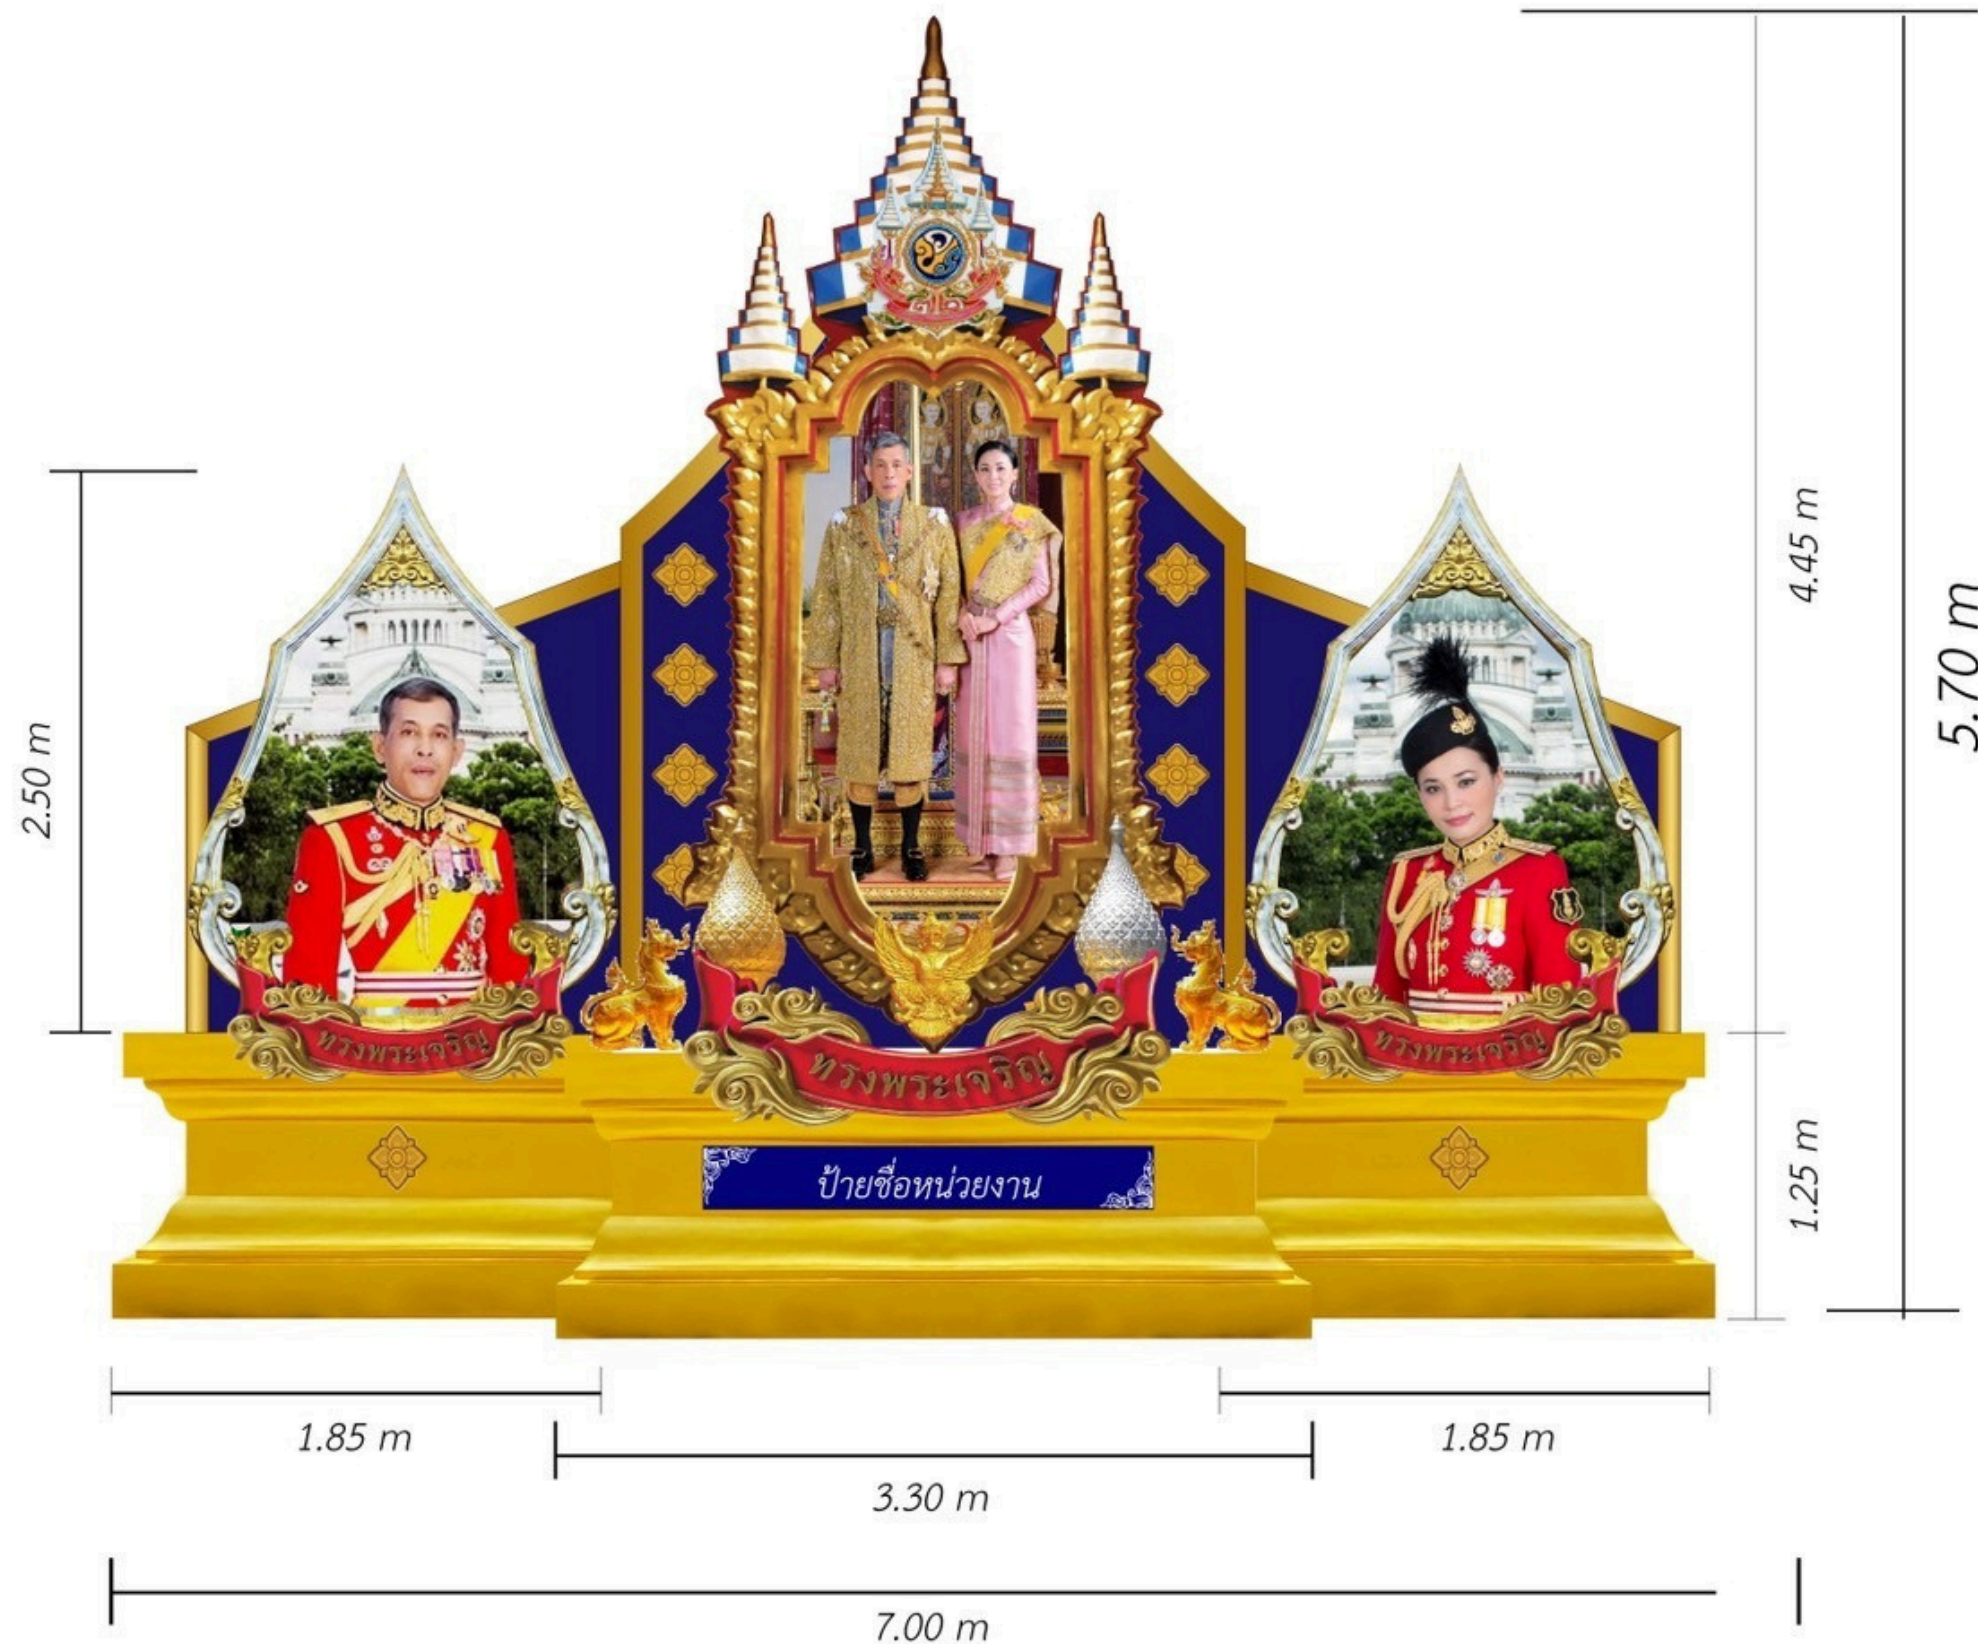

# ซุ้มเฉลิมพระเกียรติ

ราคา 225,000 บาท

(ไม่รวมติดตั้ง)

POR-10-15

- กรอบรูปไฟเบอร์กลาส ขนาด 2.30x3.80 เมตร
- กรอบแบล็คกราวไฟเบอร์กลาส ขนาด 4.80x5.10 เมตร
- ไวนิลพระบรมฉายาลักษณ์ขนาด1.45x1.45เมตร
- ตราสัญลักษณ์วปร.ขนาดสูง 0.60 เมตร
- เทวดาไฟเบอร์กลาสขนาดสูง1.60เมตร
- ครุฑไฟเบอร์กลาส ขนาดสูง 0.50 เมตร
- ป้ายทรงพระเจริญไฟเบอร์กลาส ขนาดยาว 1.50 เมตร
- พานพุ่ม ทอง-เงิน ไฟเบอร์กลาส ขนาดสูง 1.20 เมตร
- พื้นหลังแบล็คกราว พลาสวูดเสริมโครงเหล็ก ติดลายไทย ฐาน
- ไฟเบอร์กลาส ขนาด 1.25x3.30 เมตร ฐานล่างพลาสวูดเสริม
- โครงเหล็ก ขนาด 0.50x4.80 เมตร ฐานรองพานพุ่ม พลาสวูดเสริมโครงเหล็ก ขนาดสูง 1.25 เมตร ป้ายชื่อหน่วยงาน พลาสวูด ติดสติกเกอร์

## ราคา 338,000 บาท

POR-11-15

(ไม่รวมติดตั้ง)

- กรอบรูปไฟเบอร์กลาส ขนาด 2.30x3.80 เมตร
- กรอบแบล็คกราวไฟเบอร์กลาส ขนาด 6.80x5.80 เมตร
- ไวนิลพระบรมฉายาลักษณ์ ขนาด 1.45x1.45 เมตร
- ตราสัญลักษณ์ไฟเบอร์กลาส ขนาดสูง 0.60 เมตร
- คชสิงห์ไฟเบอร์กลาส ขนาดสูง 1.50 เมตร
- ครุฑไฟเบอร์กลาส ขนาดสูง 0.50 เมตร
- ป้ายทรงพระเจริญไฟเบอร์กลาส ขนาดยาว 1.50 เมตร
- พานพุ่ม ทอง-เงิน ไฟเบอร์กลาส ขนาดสูง 1.20 เมตร
- พื้นหลังแบล็คกราว พลาสวูดเสริมโครงเหล็ก ติดลายไทย
- ฐานไฟเบอร์กลาส ขนาด 1.25x3.30 เมตร
- ฐานล่างพลาสวูดเสริมโครงเหล็ก ขนาด 0.50x6.80 เมตร
- ฐานรองพานพุ่ม พลาสวูดเสริมโครงเหล็ก ขนาดสูง 1.25 เมตร
- ป้ายชื่อหน่วยงาน พลาสวูด ติดสติ๊กเกอร์

# ราคา 285,000 บาท

POR-12-15

ไม่รวมติดตั้ง

\* กรอบรูปกลาง ขนาด 2.10x4.40 เมตร

\* กรอบรูป ซ้าย-ขวา ขนาด 1.50x2.50 เมตร

\* ฐาน ขนาด 7.00x1.25 เมตร

\* ตราสัญลักษณ์ ขนาดสูง 1.00 เมตร

\* ป้ายทรงพระเจริญขนาด ยาว 1.20 เมตร

# ซุ้มเฉลิมพระเกียรติ

ราคา 225,000 บาท

POR-13-15

(ไม่รวมติดตั้ง)

\*กรอบรูปกลาง ขนาด 2.10x4.40 เมตร \*กรอบรูป ซ้าย-ขวา ขนาด 1.50x2.50 เมตร \*ฐาน ขนาด 7.00x1.25 เมตร \*ตราสัญลักษณ์ ขนาดสูง 1.00 เมตร \*ป้ายทรงพระเจริญ ขนาด ยาว 1.20 เมตร \*ครุฑ ขนาดสูง 0.55 เมตร \*พานพุ่ม ขนาดสูง 1.20 เมตร \*คชสิงห์ ขนาดสูง 0.60 เมตร ป้ายชื่อหน่วยงาน ขนาด 180x0.30 เมตร \*แบล็คกราวหลัง พลาสวูดเสริมโครงเหล็ก ขนาด 7.00x 4.00 เมตร