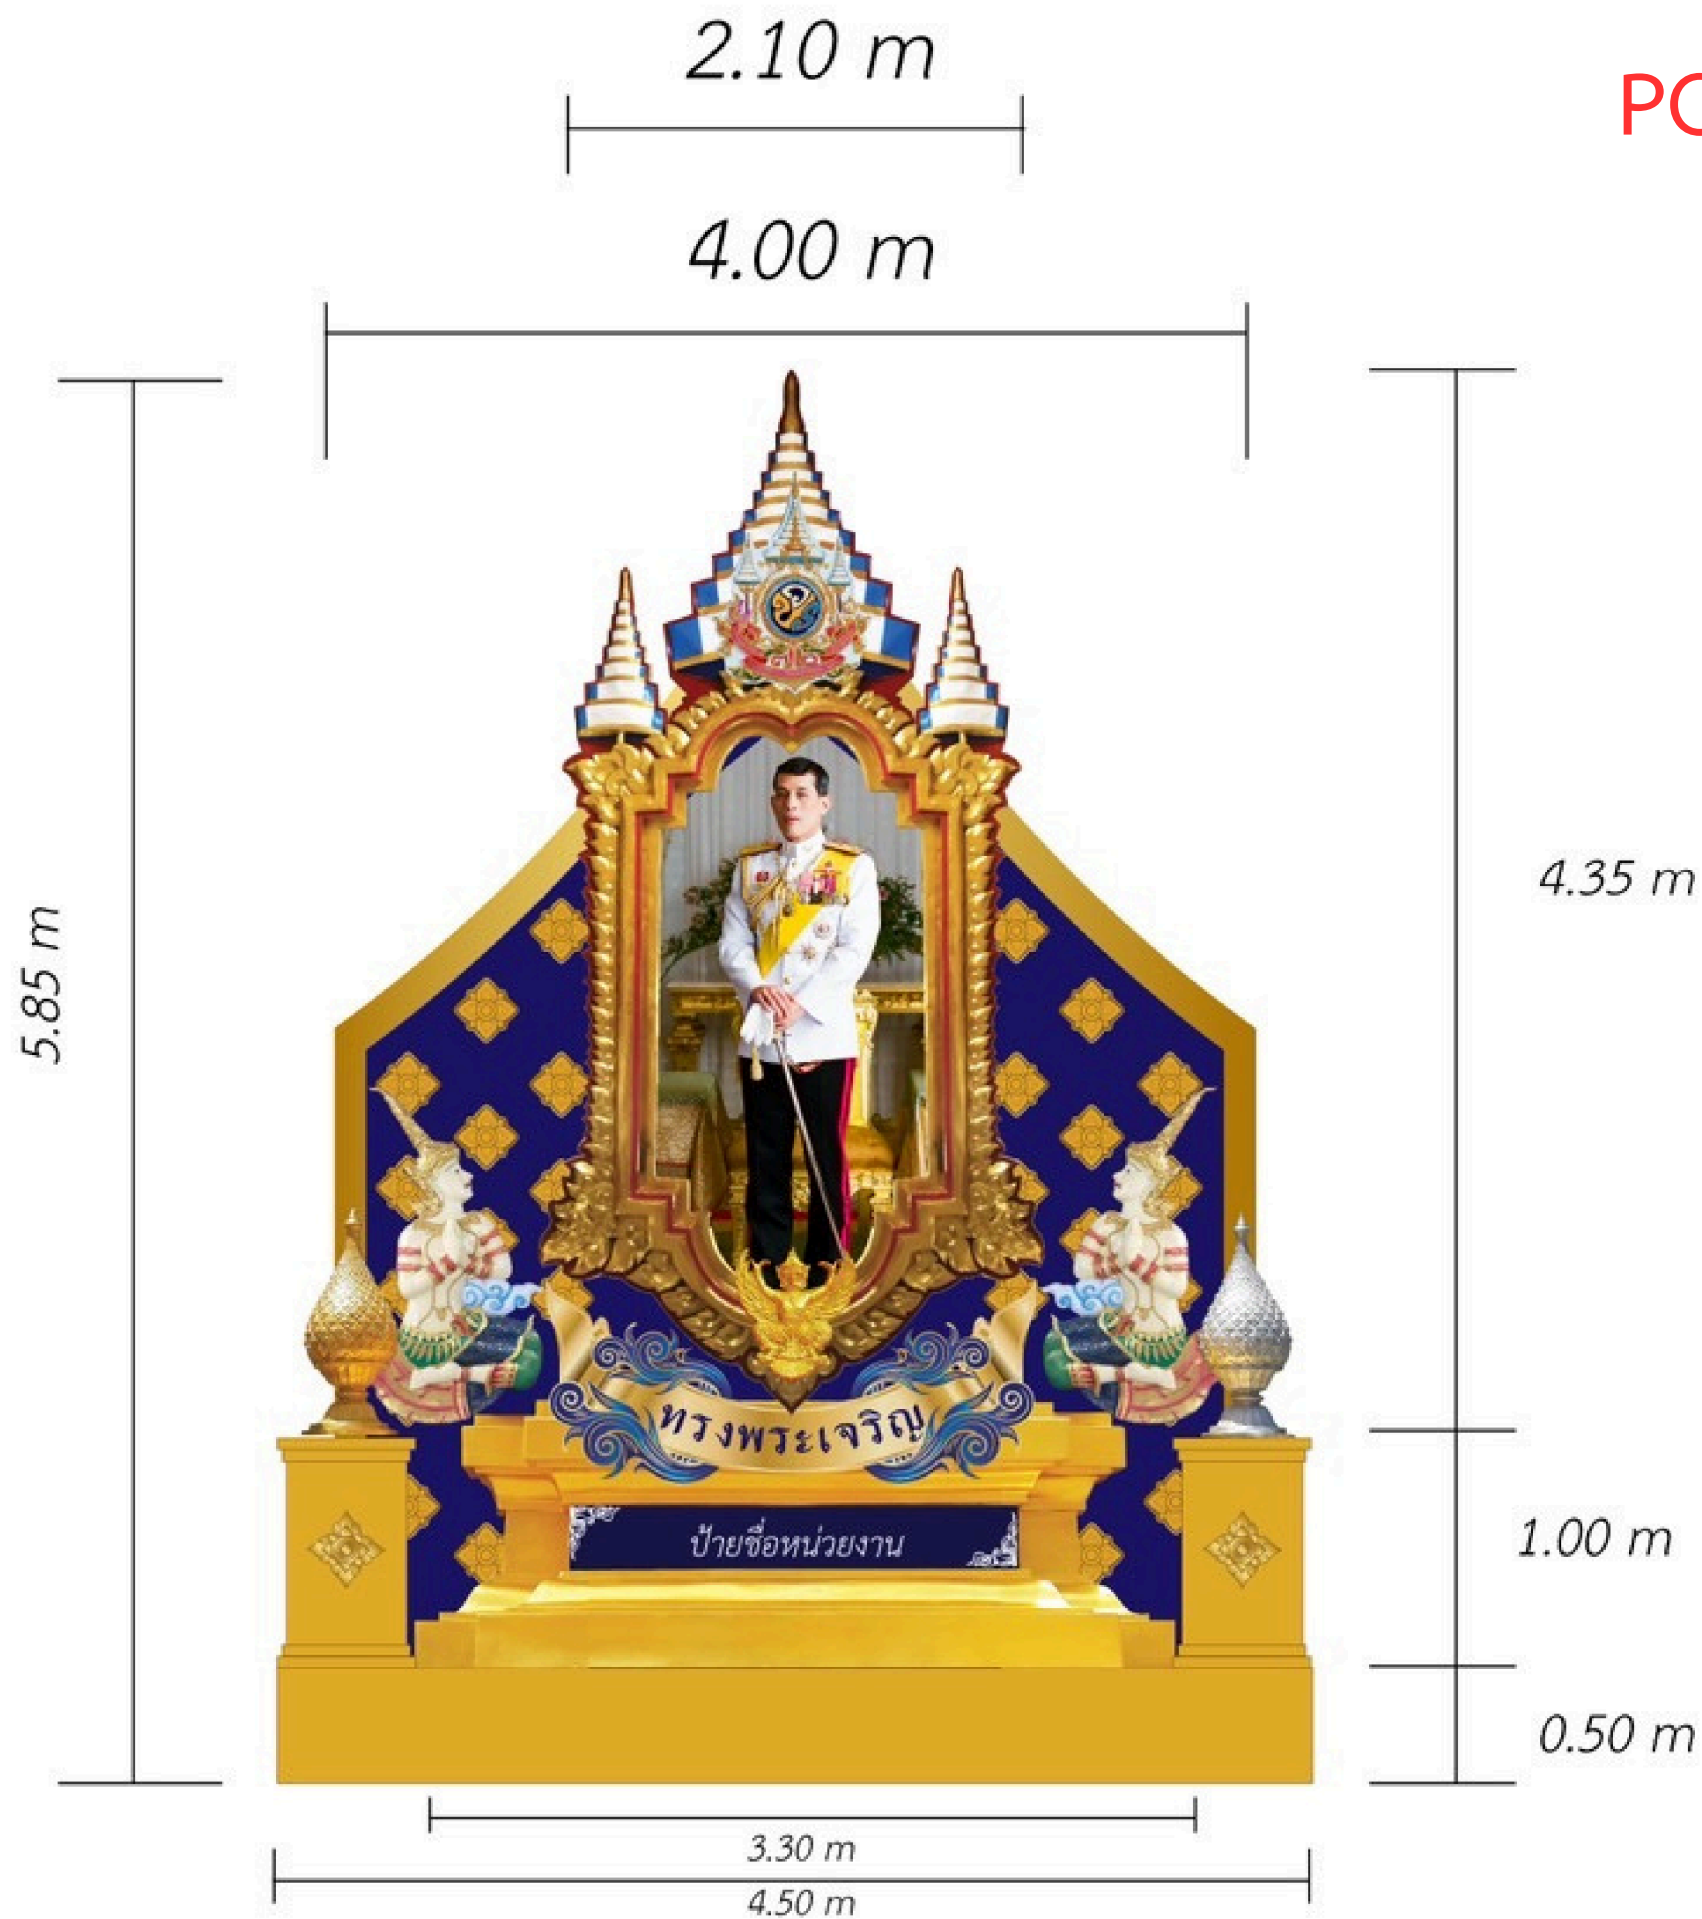

# ซุ้มเฉลิมพระเกียรติ

ราคา 188,000 บาท

(ไม่รวมติดตั้ง)

POR-01-15

- กรอบรูปไฟเบอร์กลาส ขนาด 2.20x3.30 เมตร
- ไวนิลพระบรมฉายาลักษณ์ ขนาด 1.20x2.40 เมตร
- ตราสัญลักษณ์ ขนาดสูง 1.00 เมตร
- ครุฑไฟเบอร์กลาส ขนาดสูง 0.55 เมตร
- ป้ายทรงพระเจริญไฟเบอร์กลาส ขนาดยาว 1.50 เมตร
- คชสิงห์-สิงห์ ขนาดสูง 1.50 เมตร
- พานพุ่ม ทอง-เงิน ขนาดสูง 1.20 เมตร
- ฐานไฟเบอร์กลาส ขนาด 6.00x1.25 เมตร
- ป้ายชื่อหน่วยงาน ขนาด 2.40x0.30 เมตร

# ซุ้มเฉลิมพระเกียรติ

POR-02-15

ราคา 235,000 บาท

(ไม่รวมติดตั้ง)

- กรอบรูปไฟเบอร์กลาส ขนาด 2.10x4.40 เมตร
- วนิลพระบรมฉายาลักษณ์ ขนาด 1.20x2.40 เมตร
- ตราสัญลักษณ์ไฟเบอร์กลาส ขนาดสูง 1.00 เมตร
- ครุฑไฟเบอร์กลาส ขนาดสูง 0.55 เมตร
- เทวดาไฟเบอร์กลาส ขนาดสูง 1.60 เมตร
- ป้ายทรงพระเจริญ ขนาดยาว 1.50 เมตร
- พานพุ่ม ทอง-เงิน ขนาดสูง 1.20 เมตร
- ฐานไฟเบอร์กลาส ขนาด 3.30x1.20 เมตร
- ฐานล่าง พลาสวูดเสริมโครงเหล็ก ขนาด 4.50x0.55 เมตร
- ฐานวางพานพุ่ม พลาสวูดเสริมโครงเหล็ก
- ป้ายชื่อหน่วยงาน ขนาด 1.90x0.27 เมตร
- แบล็คกลาสหลัง พลาสวูดเสริมโครงเหล็ก พร้อมติดลาย ไทย ขนาด 4.00x5.00 เมตร

# ซุ้มเฉลิมพระเกียรติ

ราคา 263,000 บาท  
(ไม่รวมติดตั้ง)

POR-03-15

- กรอบรูปไฟเบอร์กลาส ขนาด 2.20x3.30 เมตร
- วนิลพระบรมฉายาลักษณ์ขนาด 1.20x2.40 เมตร
- ตราสัญลักษณ์ขนาดสูง 1.00 เมตร
- ครุฑไฟเบอร์กลาส ขนาดสูง 0.55 เมตร
- ป้ายทรงพระเจริญไฟเบอร์กลาส ขนาดยาว 1.50 เมตร
- คชสิงห์-สิงห์ ขนาดสูง 1.50 เมตร
- พานพุ่ม ทอง-เงิน ขนาดสูง 1.20 เมตร
- ฐานไฟเบอร์กลาส ขนาด 8.00x1.25 เมตร
- ป้ายชื่อหน่วยงาน ขนาด 3.40x0.30 เมตร

## POR-05-15

- กรอบรูปไฟเบอร์กลาส ขนาด 2.10x4.40 เมตร
- วนิลพระบรมฉายาลักษณ์ขนาด1.20x2.40เมตร
- ตราสัญลักษณ์วปร.ขนาดสูง 1.00 เมตร
- เทวตาไฟเบอร์กลาส ขนาดสูง 1.60 เมตร
- ครุฑไฟเบอร์กลาส ขนาดสูง 0.50 เมตร
- ป้ายทรงพระเจริญไฟเบอร์กลาส ขนาดยาว 1.50 เมตร
- พานพุ่ม ทอง-เงิน ไฟเบอร์กลาส ขนาดสูง 1.20 เมตร
- ฐานไฟเบอร์กลาส ขนาด 1.25x3.30 เมตร
- ฐานล่างพลาสติกเสริมโครงเหล็ก ขนาด 0.50x4.80 เมตร
- ฐานรองพานพุ่ม พลาสติกเสริมโครงเหล็ก ขนาดสูง 1.25 เมตร
- ป้ายชื่อหน่วยงาน พลาสติก ติดสติ๊กเกอร์