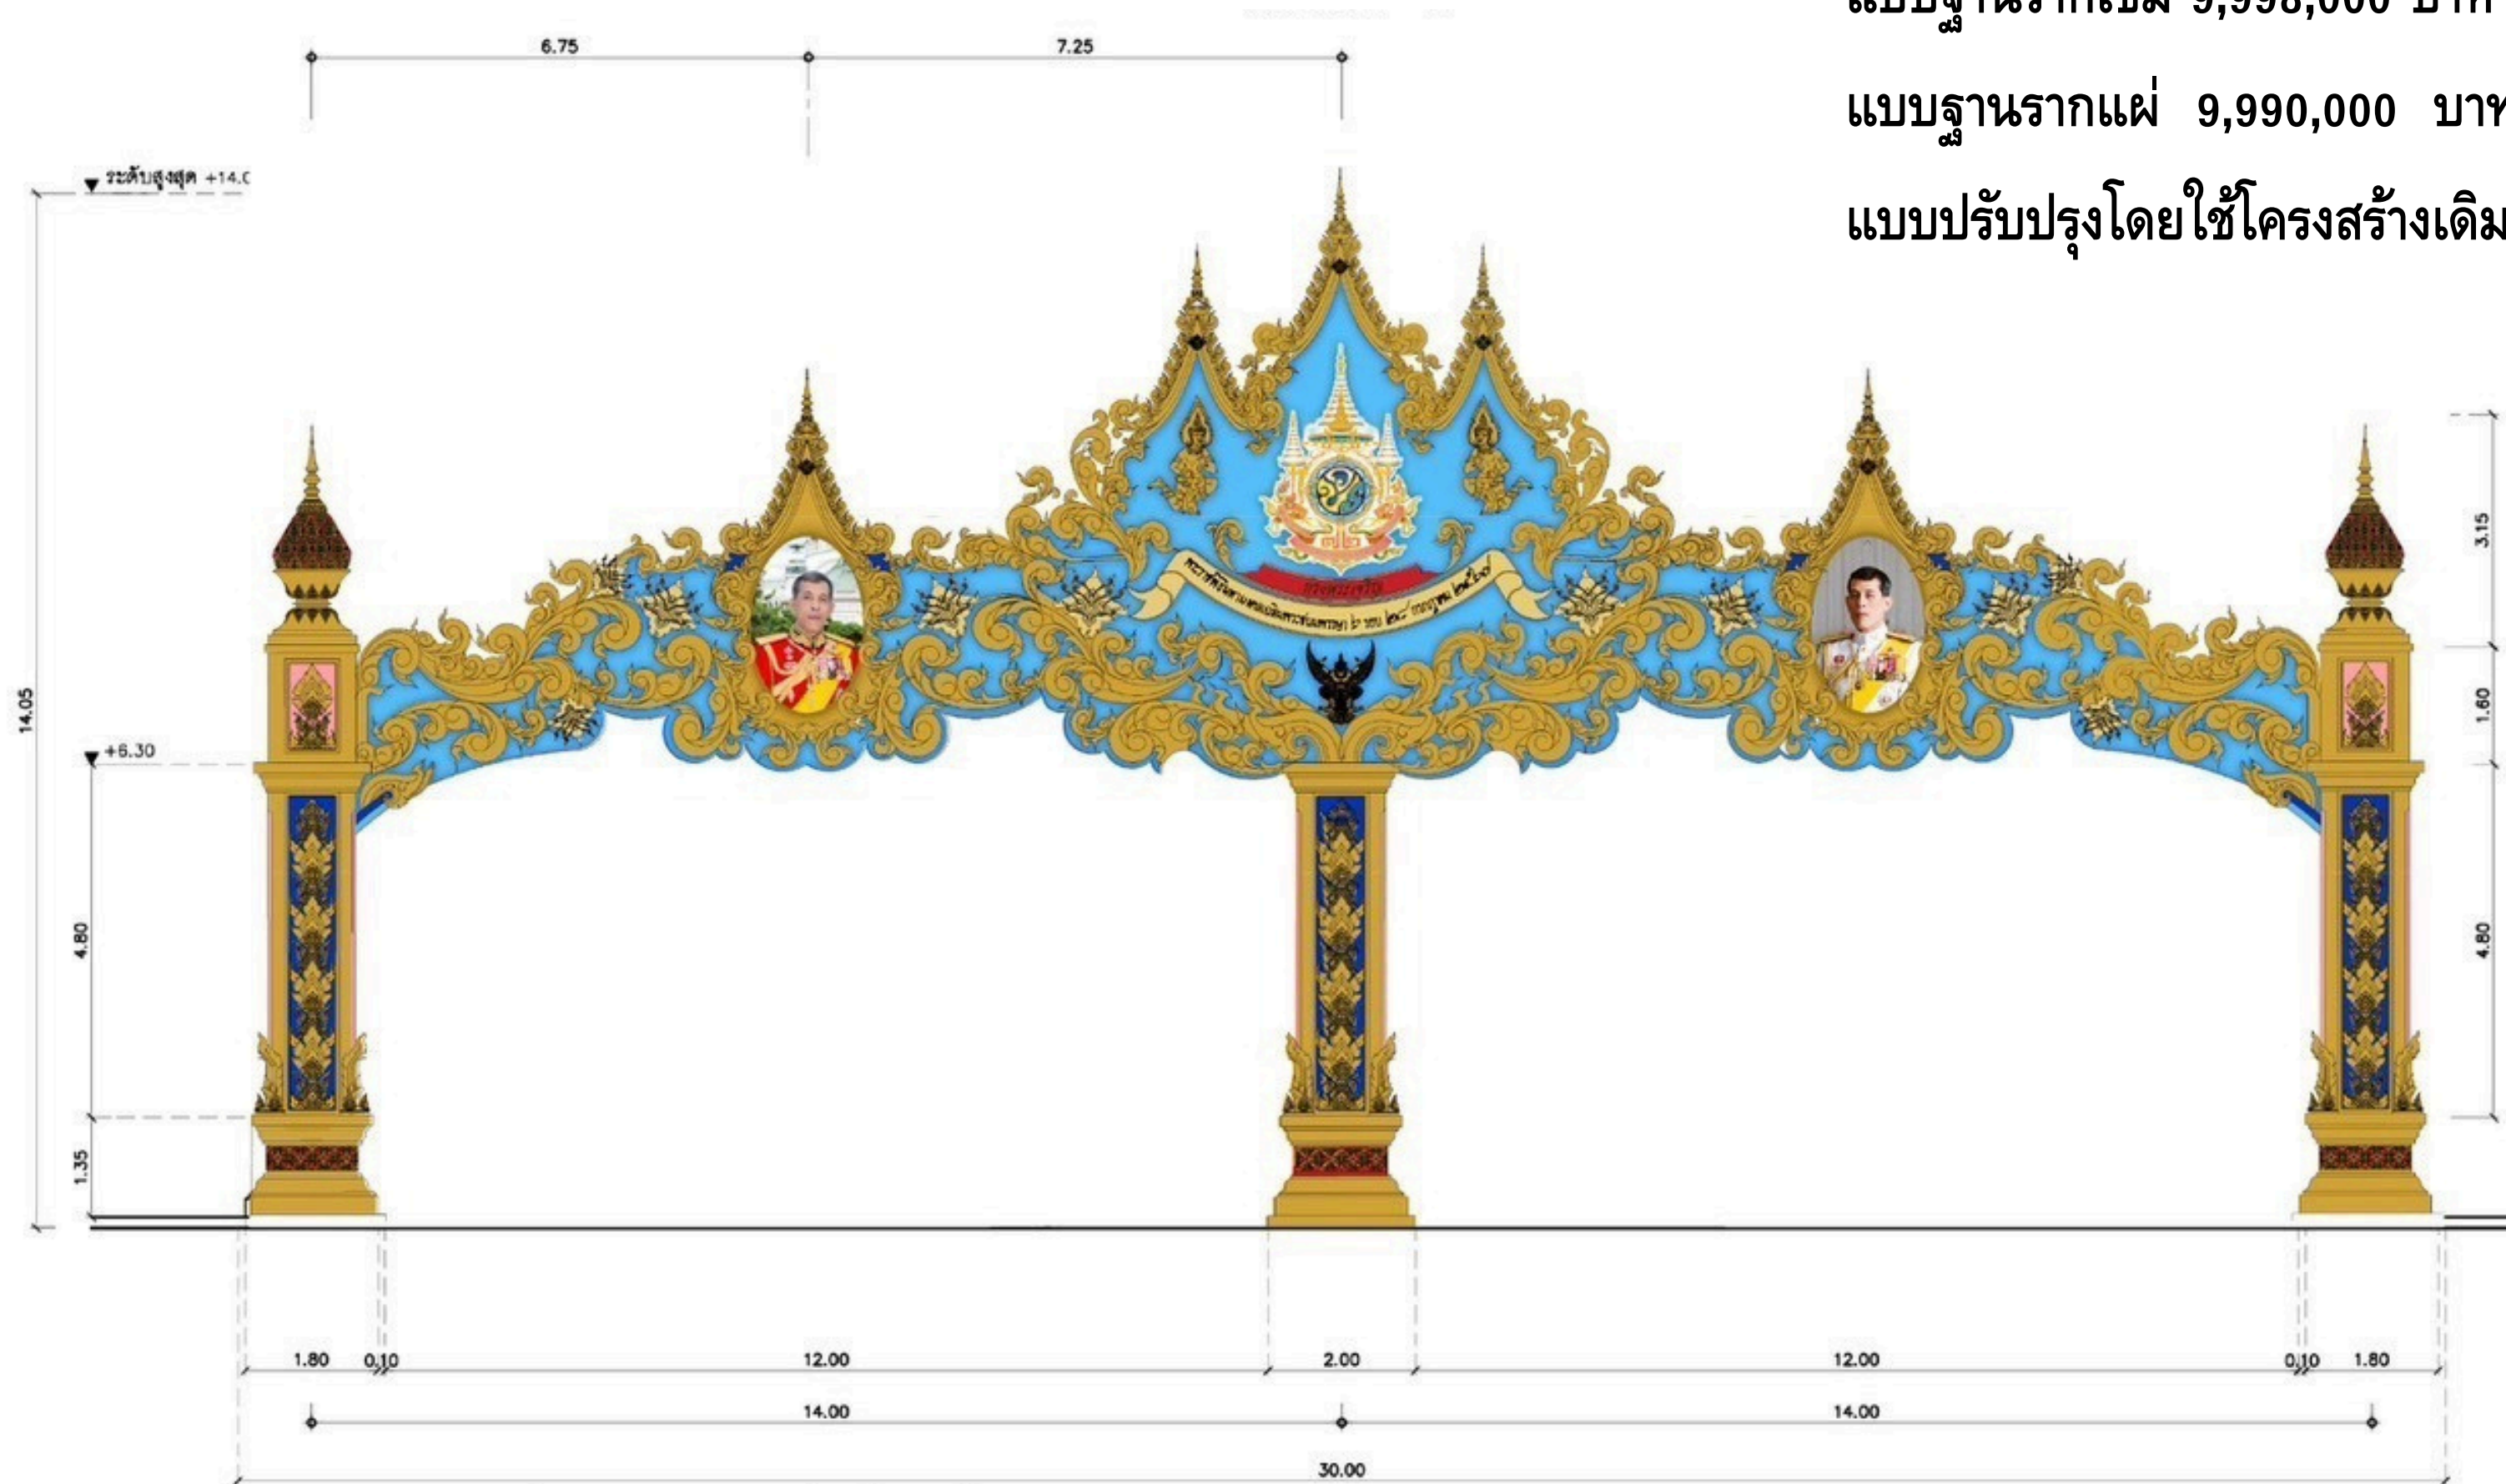

ซุ้มประตูเมืองเฉลิมพระเกียรติ พระราชพิธีมหามงคลเฉลิมพระชนมพรรษา

POR-30-20

แบบฐานรากเข็ม 9,998,000 บาท

แบบฐานรากแผ่ 9,990,000 บาท

แบบปรับปรุงโดยใช้โครงสร้างเดิม 9,800,000 บาท