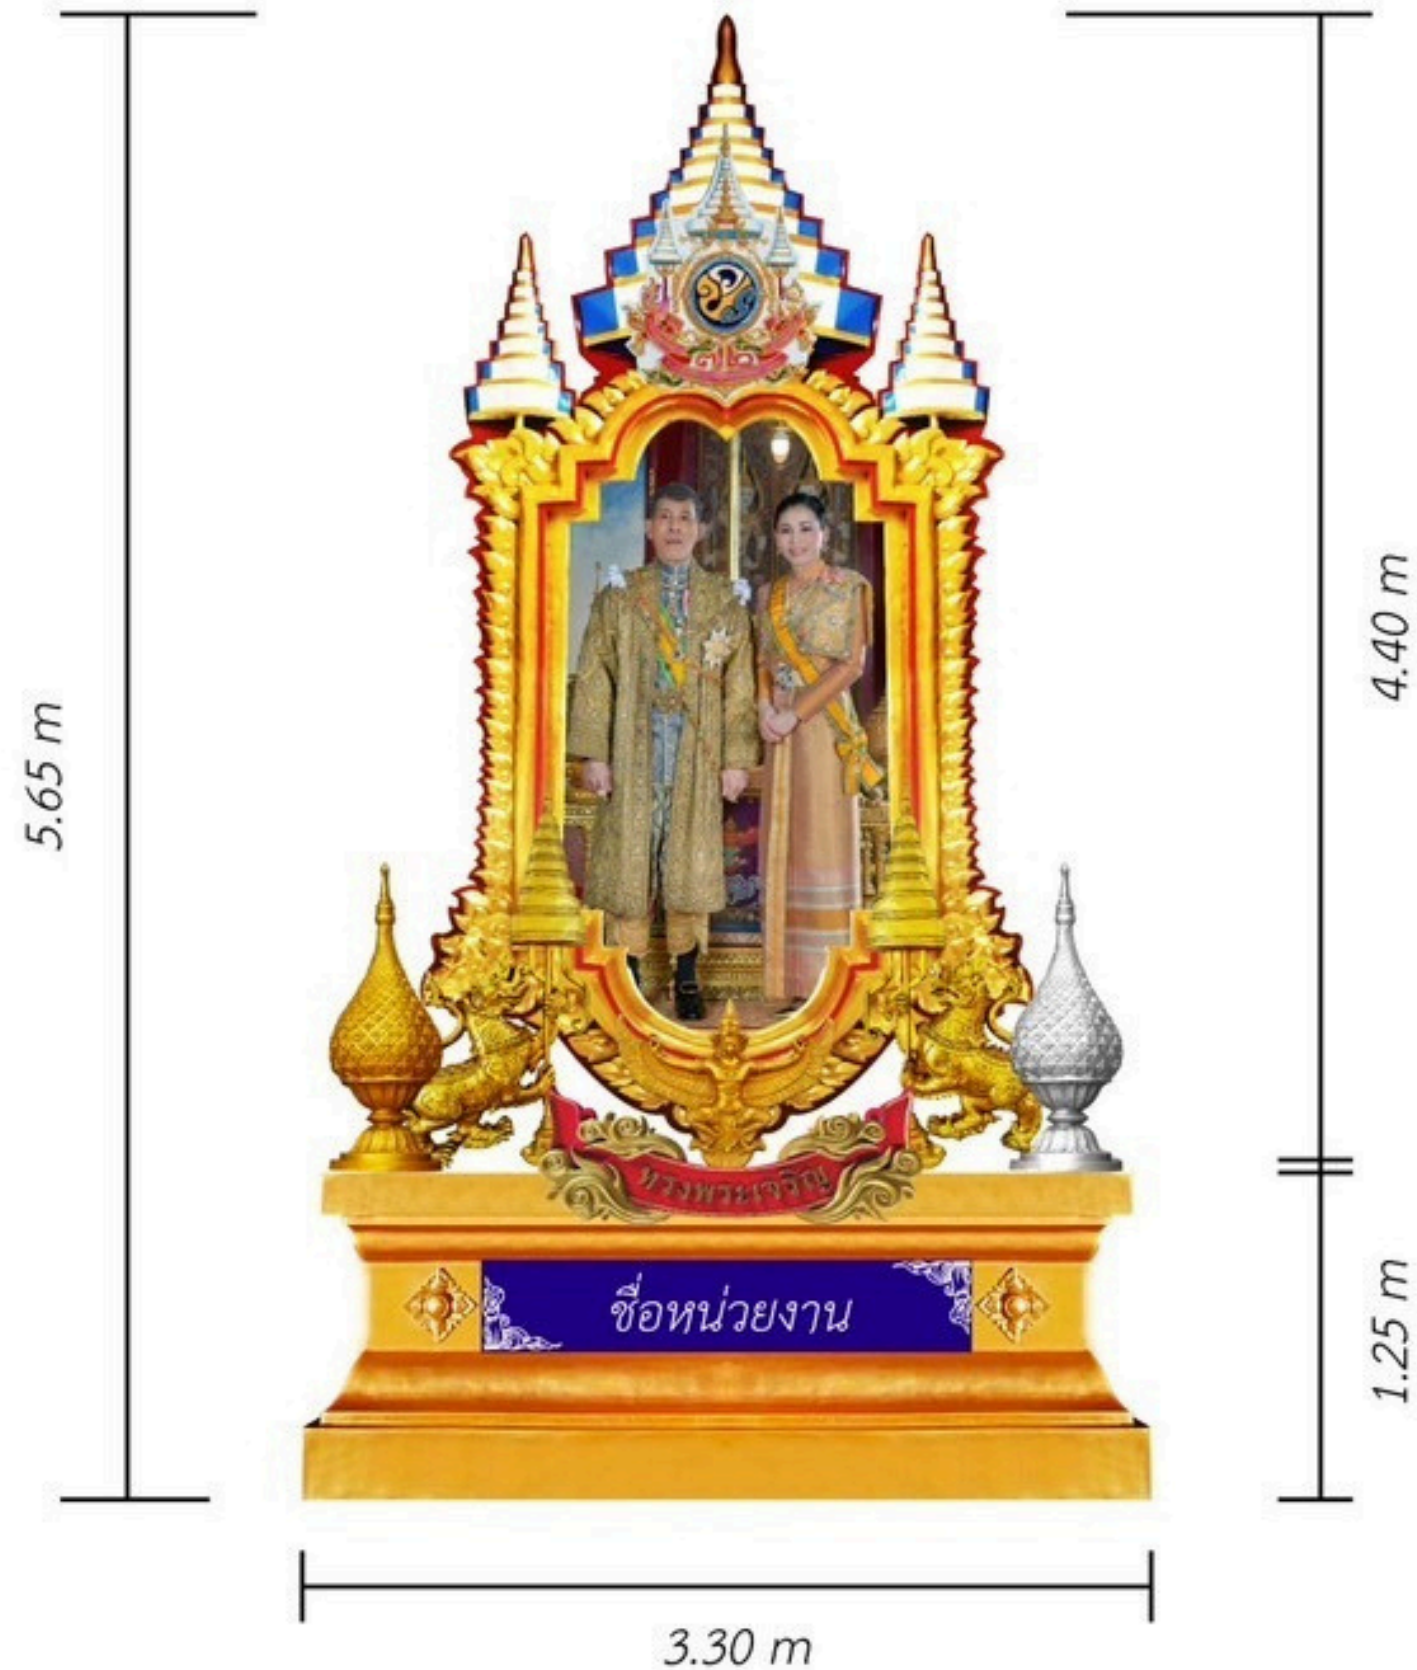

# ซุ้มเฉลิมพระเกียรติ

ราคา 188,000 บาท

(ไม่รวมติดตั้ง)

POR-01-15

- กรอบรูปไฟเบอร์กลาส ขนาด 2.20x3.30 เมตร
- ไวนิลพระบรมฉายาลักษณ์ ขนาด 1.20x2.40 เมตร
- ตราสัญลักษณ์ ขนาดสูง 1.00 เมตร
- ครุฑไฟเบอร์กลาส ขนาดสูง 0.55 เมตร
- ป้ายทรงพระเจริญไฟเบอร์กลาส ขนาดยาว 1.50 เมตร
- คชสิงห์-สิงห์ ขนาดสูง 1.50 เมตร
- พานพุ่ม ทอง-เงิน ขนาดสูง 1.20 เมตร
- ฐานไฟเบอร์กลาส ขนาด 6.00x1.25 เมตร
- ป้ายชื่อหน่วยงาน ขนาด 2.40x0.30 เมตร

# ซุ้มเฉลิมพระเกียรติ

POR-02-15

ราคา 235,000 บาท

(ไม่รวมติดตั้ง)

- กรอบรูปไฟเบอร์กลาส ขนาด 2.10x4.40 เมตร
- วนิลพระบรมฉายาลักษณ์ ขนาด 1.20x2.40 เมตร
- ตราสัญลักษณ์ไฟเบอร์กลาส ขนาดสูง 1.00 เมตร
- ครุฑไฟเบอร์กลาส ขนาดสูง 0.55 เมตร
- เทวดาไฟเบอร์กลาส ขนาดสูง 1.60 เมตร
- ป้ายทรงพระเจริญ ขนาดยาว 1.50 เมตร
- พานพุ่ม ทอง-เงิน ขนาดสูง 1.20 เมตร
- ฐานไฟเบอร์กลาส ขนาด 3.30x1.20 เมตร
- ฐานล่าง พลาสวูดเสริมโครงเหล็ก ขนาด 4.50x0.55 เมตร
- ฐานวางพานพุ่ม พลาสวูดเสริมโครงเหล็ก
- ป้ายชื่อหน่วยงาน ขนาด 1.90x0.27 เมตร
- แบล็คกลาสหลัง พลาสวูดเสริมโครงเหล็ก พร้อมติดลาย ไทย ขนาด 4.00x5.00 เมตร

# ซุ้มเฉลิมพระเกียรติ

ราคา 263,000 บาท  
(ไม่รวมติดตั้ง)

POR-03-15

- กรอบรูปไฟเบอร์กลาส ขนาด 2.20x3.30 เมตร
- วนิลพระบรมฉายาลักษณ์ขนาด 1.20x2.40 เมตร
- ตราสัญลักษณ์ขนาดสูง 1.00 เมตร
- ครุฑไฟเบอร์กลาส ขนาดสูง 0.55 เมตร
- ป้ายทรงพระเจริญไฟเบอร์กลาส ขนาดยาว 1.50 เมตร
- คชสิงห์-สิงห์ ขนาดสูง 1.50 เมตร
- พานพุ่ม ทอง-เงิน ขนาดสูง 1.20 เมตร
- ฐานไฟเบอร์กลาส ขนาด 8.00x1.25 เมตร
- ป้ายชื่อหน่วยงาน ขนาด 3.40x0.30 เมตร

## ราคา 96,300 บาท

(ไม่รวมติดตั้ง)

**POR-04-15**

- กรอบรูปไฟเบอร์กลาส ขนาด 2.10x4.40 เมตร
- วนิลพระบรมฉายาลักษณ์ ขนาด 1.20x2.40 เมตร
- ตราสัญลักษณ์วปร. ขนาดสูง 1.00 เมตร
- ครุฑไฟเบอร์กลาส ขนาดสูง 0.50 เมตร
- ป้ายทรงพระเจริญไฟเบอร์กลาส ขนาดยาว 1.50 เมตร
- คชสิงห์ไฟเบอร์กลาส ขนาดสูง 1.50 เมตร
- พานพุ่ม ทอง-เงิน ไฟเบอร์กลาส ขนาดสูง 1.20 เมตร
- ฐานไฟเบอร์กลาส ขนาด 1.25x3.30 เมตร
- ป้ายชื่อหน่วยงาน พลาสวูด ติดสติกเกอร์