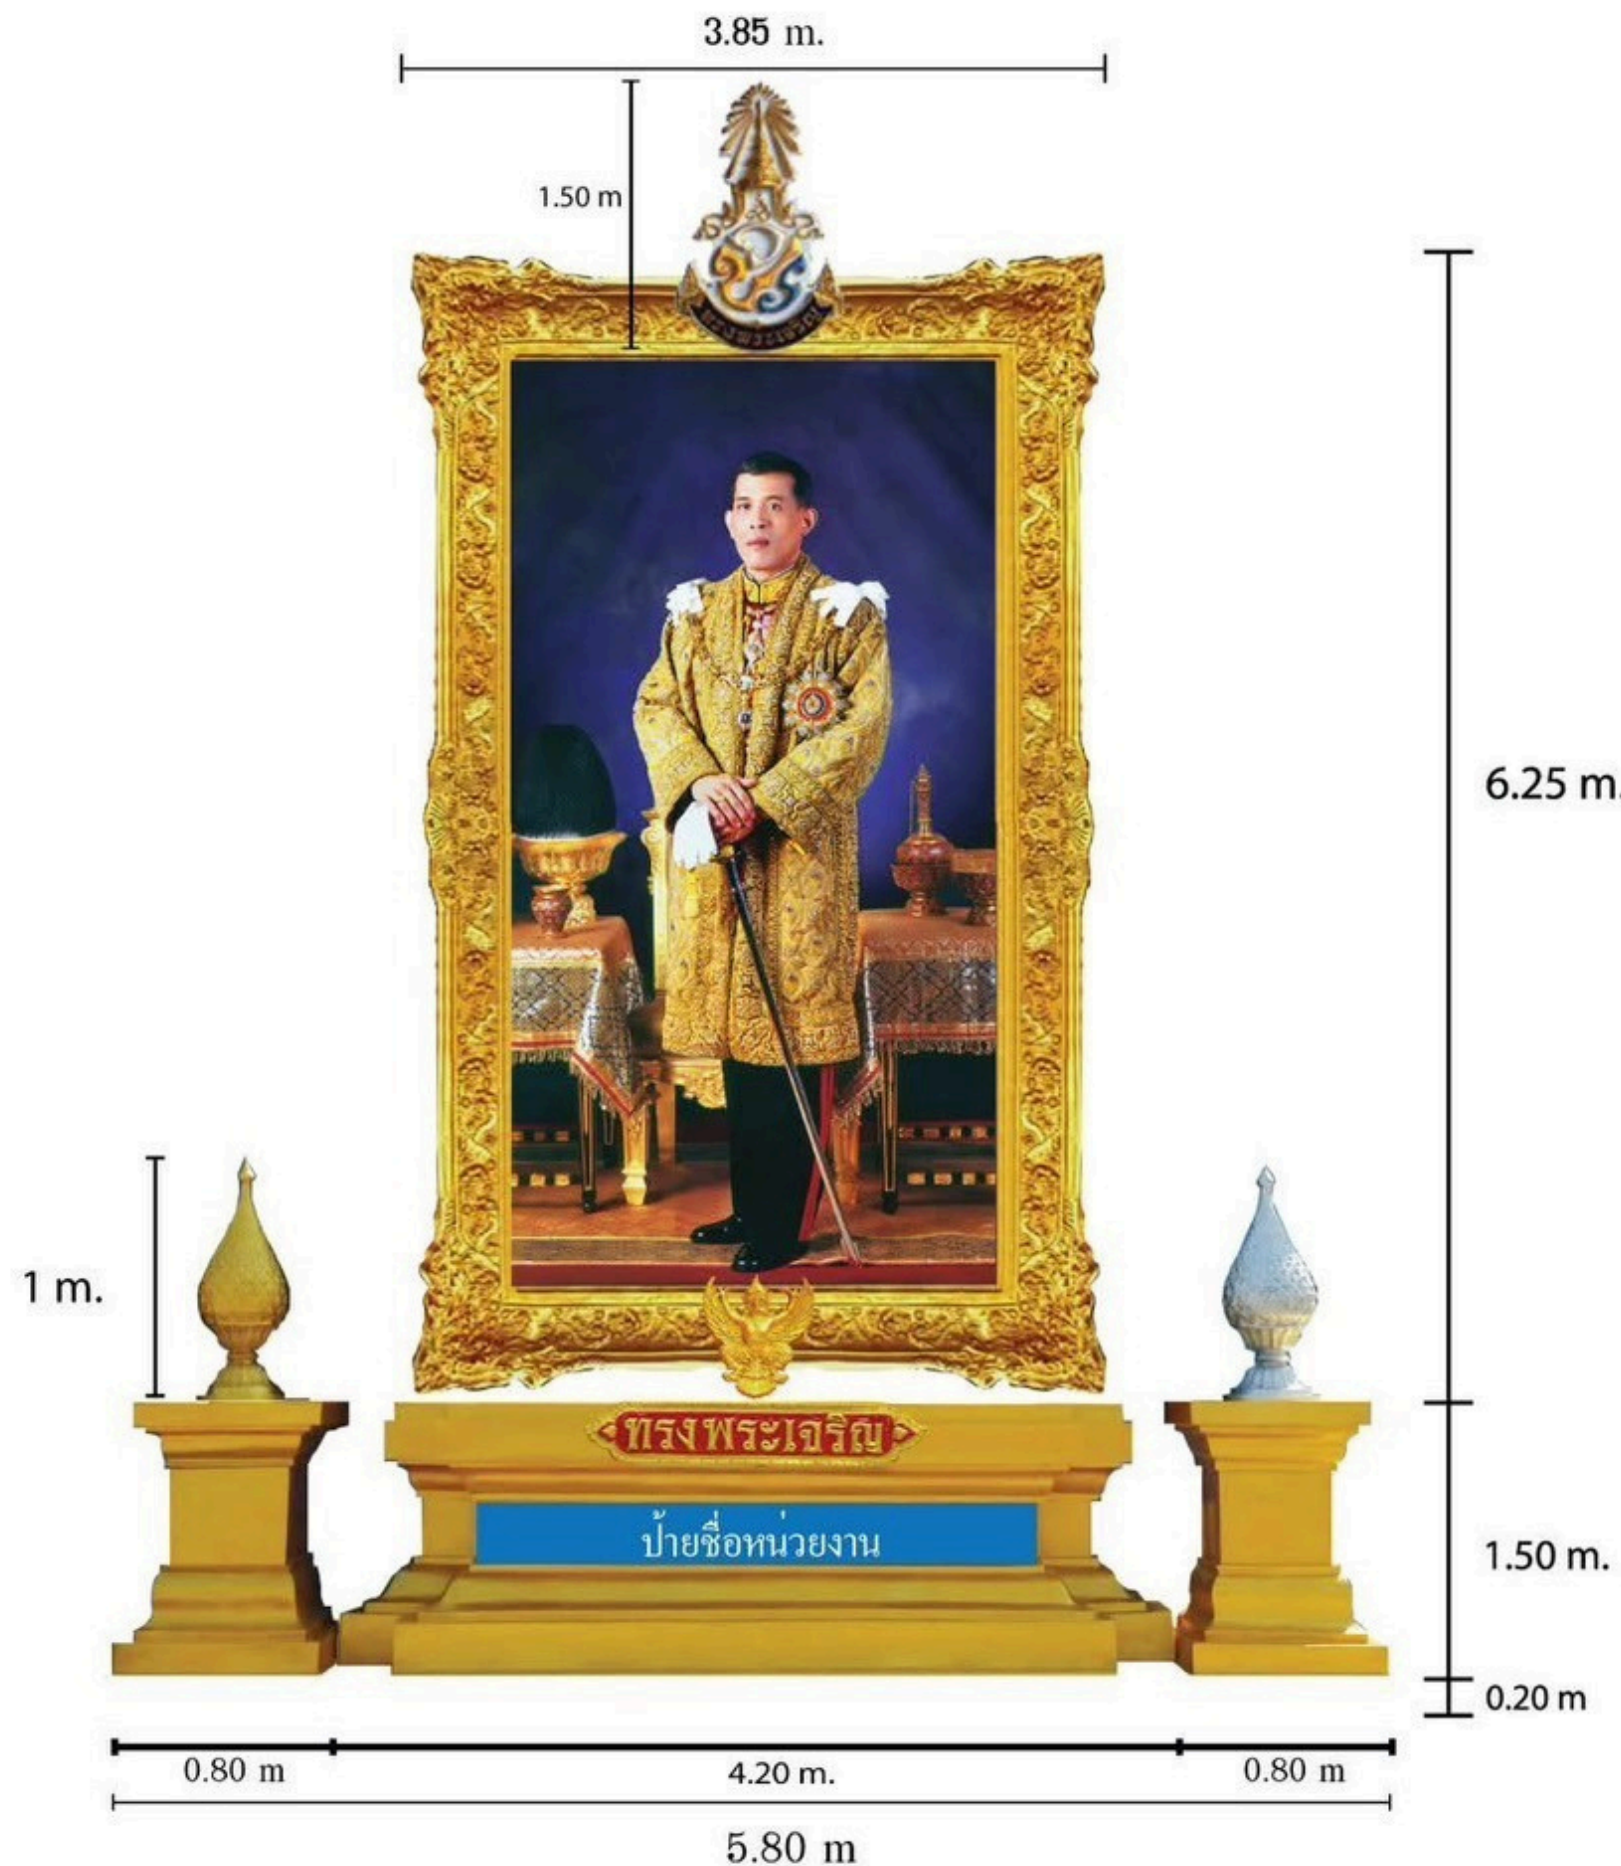

1 ด้าน

2 ตั๋ว

price 499,000 bath

รายละเอียด ป้ายชুমเฉลิมพระเกียรติ

ไม่รวมติดตั้ง

POR-14-15

ชুমเฉลิมพระเกียรติประกอบด้วย  
(ผลิตจากไฟเบอร์กลาส)

- กรอบรูป
- ตราสัญลักษณ์
- ครุฑ
- พานพุ่มเงิน พุ่มทอง
- ลาน
- ก้อนเมฆ
- ป้ายทรงพระเจริญ
- ภาพพระบรมฉายาลักษณ์ (สติ๊กเกอร์ติดบนแผ่นพลาสติก/ไวเนลชี้นเฟรม)
- ป้ายชื่อหน่วยงาน (ผลิตจากสติ๊กเกอร์ติดบนพลาสติก)

# price 126,000 bath

ไม่รวมติดตั้ง **POR-15-15**

- กรอบไฟเบอร์กลาส ขนาด 1.90 x3.10 เมตร
- ไวนิลพระบรมฉายาลักษณ์ ขนาด 1.20x2.40 เมตร
- ตราสัญลักษณ์ขนาด 1.00 เมตร
- ครุฑไฟเบอร์กลาส ขนาดสูง 0.50 เมตร
- ป้ายทรงพระเจริญไฟเบอร์กลาส ขนาดยาว 1.50 เมตร
- พานพุ่ม ทอง-เงิน ไฟเบอร์กลาส ขนาด 0.80 เมตร
- ฐานไฟเบอร์กลาส ขนาดสูง 1.20 x ยาว 3.30 x ลึก 0.70 เมตร
- เสาดง 6 ต้น
- ธง 6 ผืน

## กรอบทูลย์ A

ไม่รวมติดตั้ง

POR-16-15

- \* กรอบรูปไฟเบอร์ ขนาด 6.25 x 3.85 เมตร
- \* พระบรมฉายาลักษณ์ ขนาด 2.60 x 5.0 เมตร
- \* ตราสัญลักษณ์ ขนาด 1.50 เมตร
- \* ฐานไฟเบอร์กลาส ขนาด 1.50 x 4.20 เมตร
- \* ฐานรองพานพุ่ม ขนาด 0.80 x 1.50 เมตร
- \* พานพุ่ม ทอง-เงิน สูง 1 เมตร
- \* ครุฑไฟเบอร์กลาส ขนาด 0.90 เมตร
- \* ป้ายทรงพระเจริญ
- \* ป้ายชื่อหน่วยงาน

# ชুমเฉลิมพระเกียรติสะพานลอย ขนาด 15.00 เมตร

POR-17-30

(2 หน้า)

- กรอบรูปกลางไฟเบอร์กลาส ขนาด 2.20 x 3.80 เมตร
- กรอบรูป ซ้าย-ขวา ขนาด 1.80 x 2.30 เมตร
- ตราสัญลักษณ์ ไฟเบอร์กลาส ขนาดสูง 1.50 เมตร
- เทวดาไฟเบอร์กลาส ขนาดสูง 0.55 เมตร
- ป้ายทรงพระเจริญไฟเบอร์กลาส ขนาดยาว 3.00 เมตร
- ป้ายทรงพระเจริญไฟเบอร์กลาสขนาดยาว1.50เมตร
- ป้ายชื่อหน่วยงานพลาสติกเสริมเหล็ก ขนาดยาว 3.80 เมตร
- ลายไทยไฟเบอร์กลาส ติดพื้นหลัง
- พื้นหลัง แผ่นส്മาร์ทบอร์ดหนา 6 มิล เสริมโครงเหล็ก