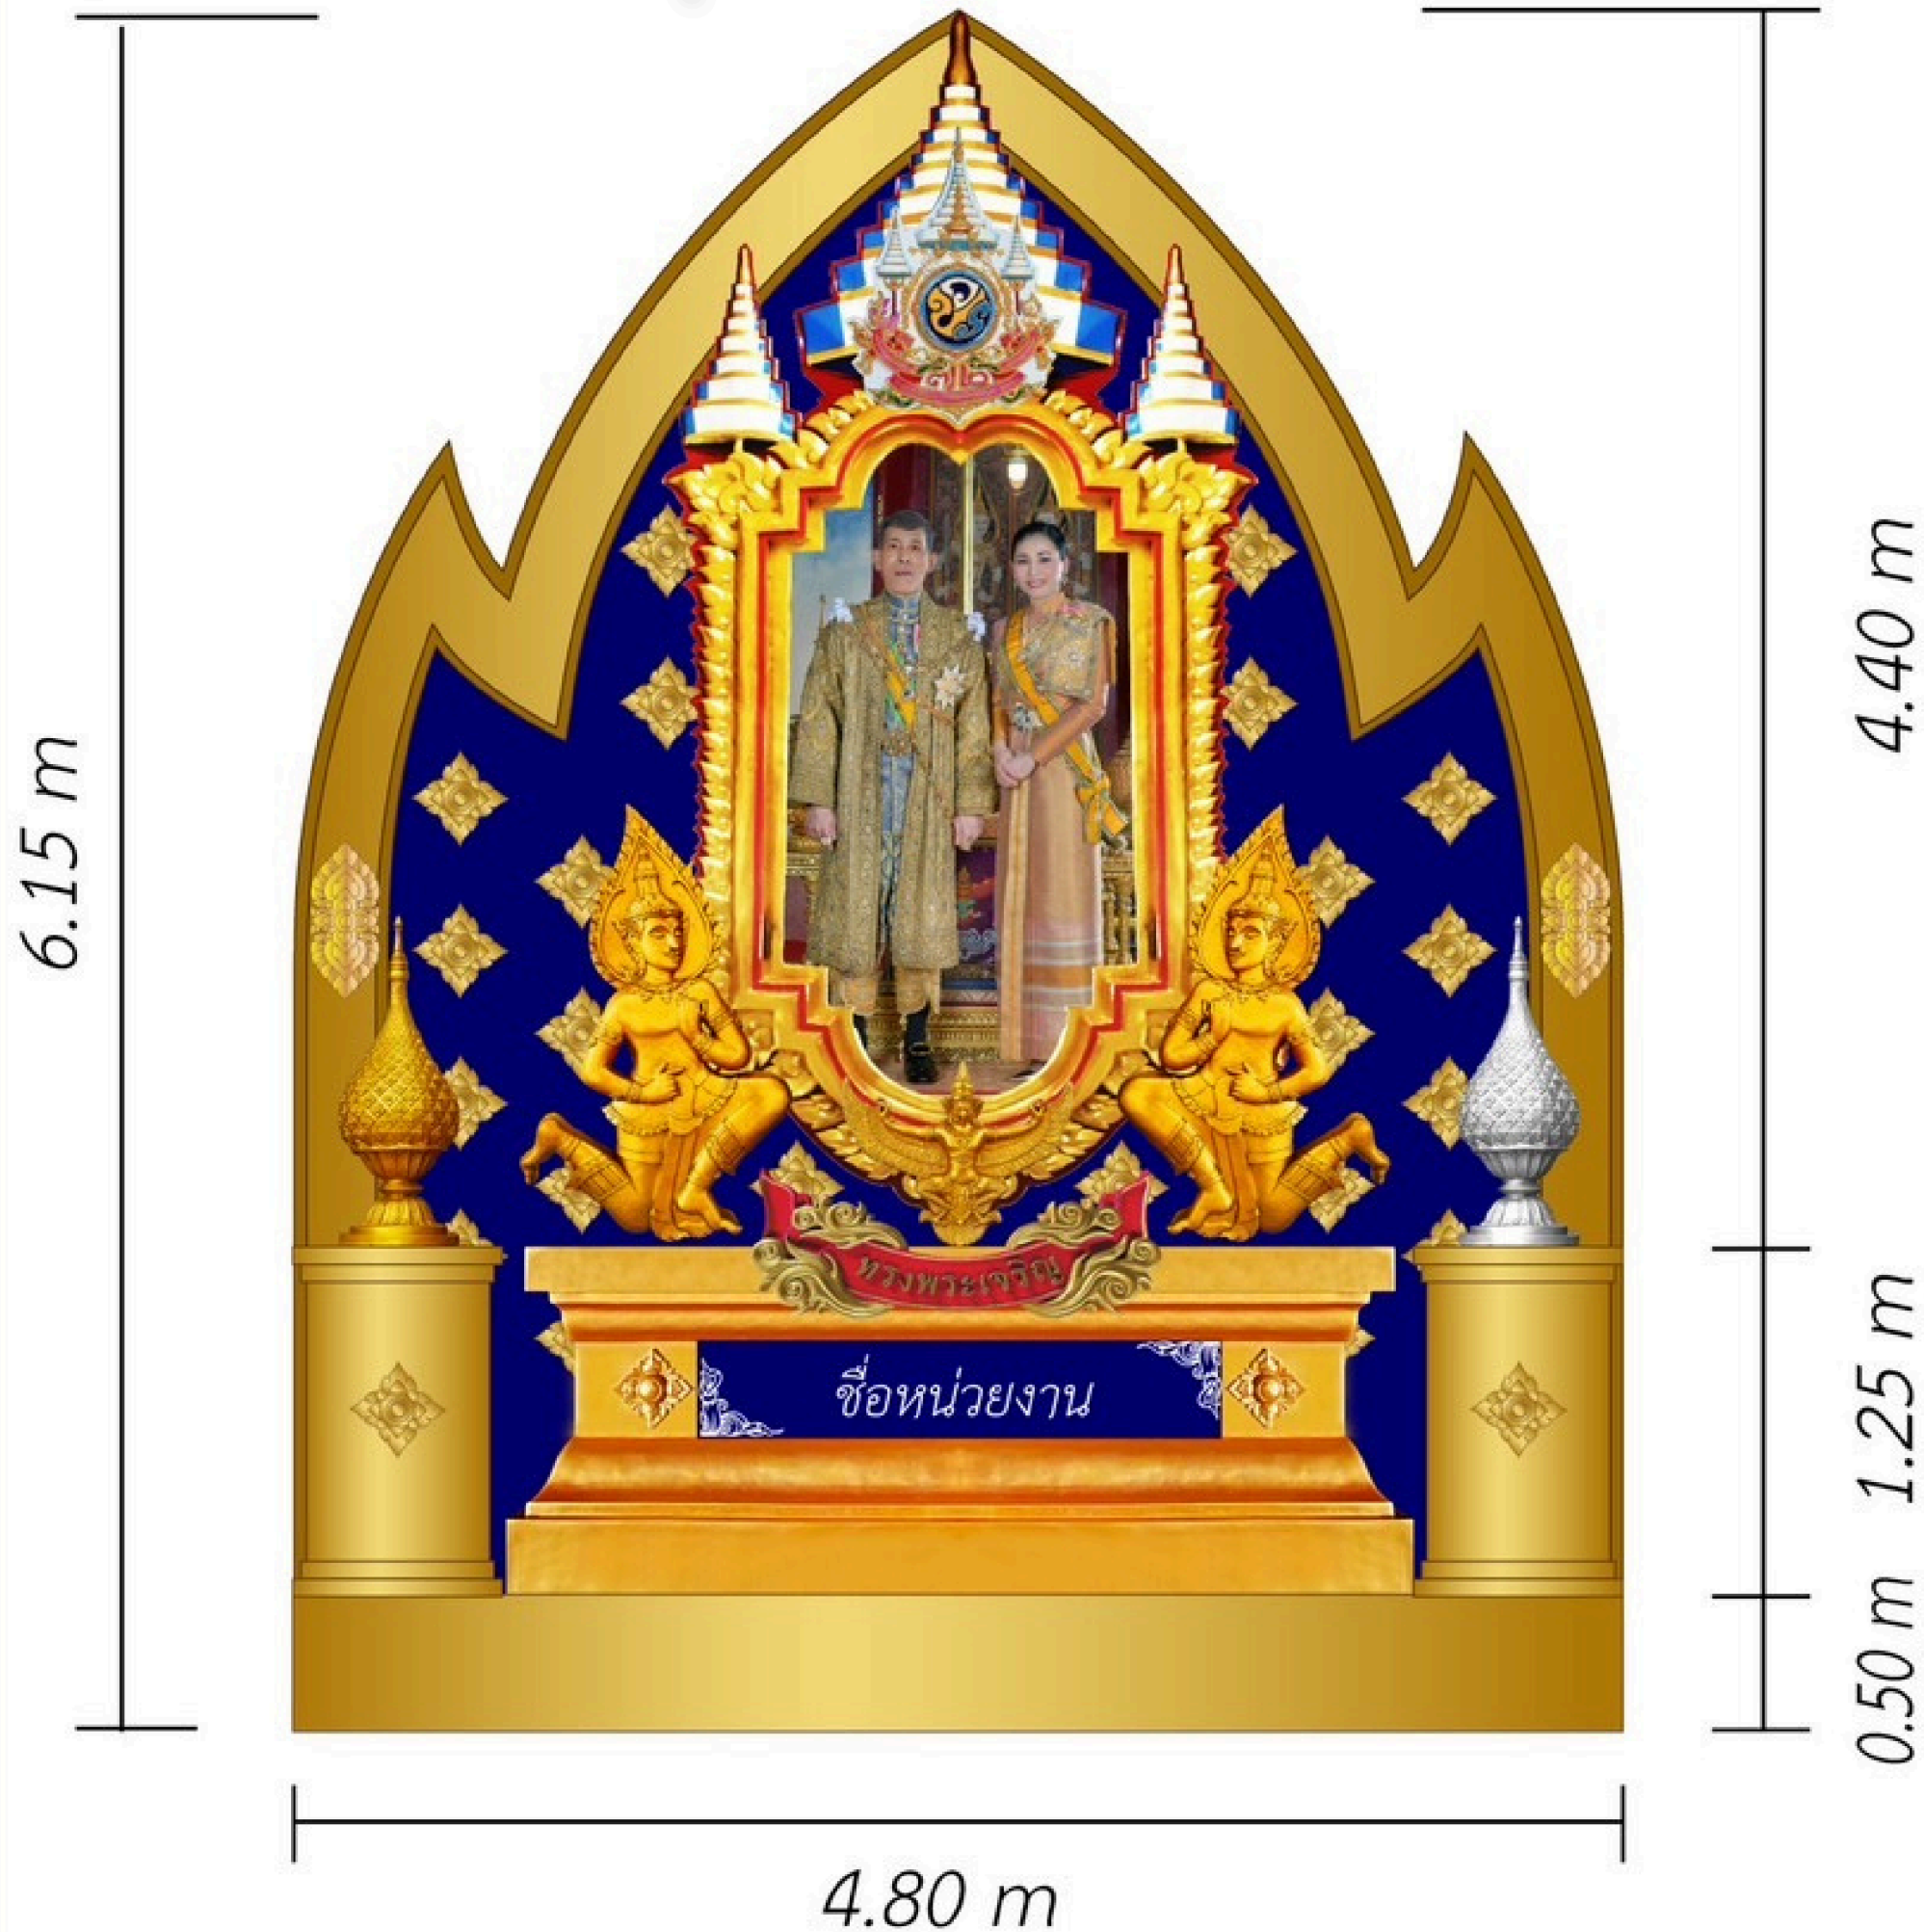

## ราคา 96,300 บาท

(ไม่รวมติดตั้ง)

**POR-04-15**

- กรอบรูปไฟเบอร์กลาส ขนาด 2.10x4.40 เมตร
- วนิลพระบรมฉายาลักษณ์ ขนาด 1.20x2.40 เมตร
- ตราสัญลักษณ์วปร. ขนาดสูง 1.00 เมตร
- ครุฑไฟเบอร์กลาส ขนาดสูง 0.50 เมตร
- ป้ายทรงพระเจริญไฟเบอร์กลาส ขนาดยาว 1.50 เมตร
- คชสิงห์ไฟเบอร์กลาส ขนาดสูง 1.50 เมตร
- พานพุ่ม ทอง-เงิน ไฟเบอร์กลาส ขนาดสูง 1.20 เมตร
- ฐานไฟเบอร์กลาส ขนาด 1.25x3.30 เมตร
- ป้ายชื่อหน่วยงาน พลาสวูด ติดสติกเกอร์

## POR-05-15

- กรอบรูปไฟเบอร์กลาส ขนาด 2.10x4.40 เมตร
- วนิลพระบรมฉายาลักษณ์ขนาด1.20x2.40เมตร
- ตราสัญลักษณ์วปร.ขนาดสูง 1.00 เมตร
- เทวตาไฟเบอร์กลาส ขนาดสูง 1.60 เมตร
- ครุฑไฟเบอร์กลาส ขนาดสูง 0.50 เมตร
- ป้ายทรงพระเจริญไฟเบอร์กลาส ขนาดยาว 1.50 เมตร
- พานพุ่ม ทอง-เงิน ไฟเบอร์กลาส ขนาดสูง 1.20 เมตร
- ฐานไฟเบอร์กลาส ขนาด 1.25x3.30 เมตร
- ฐานล่างพลาสติกเสริมโครงเหล็ก ขนาด 0.50x4.80 เมตร
- ฐานรองพานพุ่ม พลาสติกเสริมโครงเหล็ก ขนาดสูง 1.25 เมตร
- ป้ายชื่อหน่วยงาน พลาสติก ติดสติ๊กเกอร์

# ซุ้มเฉลิมพระเกียรติ

ราคา 225,000 บาท

(ไม่รวมติดตั้ง)

POR-06-15

- กรอบรูปไฟเบอร์กลาส ขนาด2.10x4.40เมตร
- กรอบแบล็คกราวไฟเบอร์กลาส ขนาด 4.80x5.65 เมตร
- ไวนิลพระบรมฉายาลักษณ์ขนาด1.20x2.40เมตร
- ตราสัญลักษณ์ วปร. ขนาดสูง 1.00 เมตร
- เทวดาไฟเบอร์กลาส ขนาดสูง 1.60 เมตร
- ครุฑไฟเบอร์กลาส ขนาดสูง 0.50 เมตร
- ป้ายทรงพระเจริญไฟเบอร์กลาส ขนาดยาว 1.50 เมตร
- พานพุ่ม ทอง-เงิน ไฟเบอร์กลาส ขนาดสูง 1.20 เมตร
- พื้นหลังแบล็คกราว พลาสวูดเสริมโครงเหล็ก ติดลายไทย
- ฐานไฟเบอร์กลาส ขนาด 1.25x3.30 เมตร
- ฐานล่างพลาสวูดเสริมโครงเหล็ก ขนาด 0.50x4.80 เมตร
- ฐานรองพานพุ่ม พลาสวูดเสริมโครงเหล็ก ขนาดสูง 1.25 เมตร
- ป้ายชื่อหน่วยงาน พลาสวูด ติดสติ๊กเกอร์