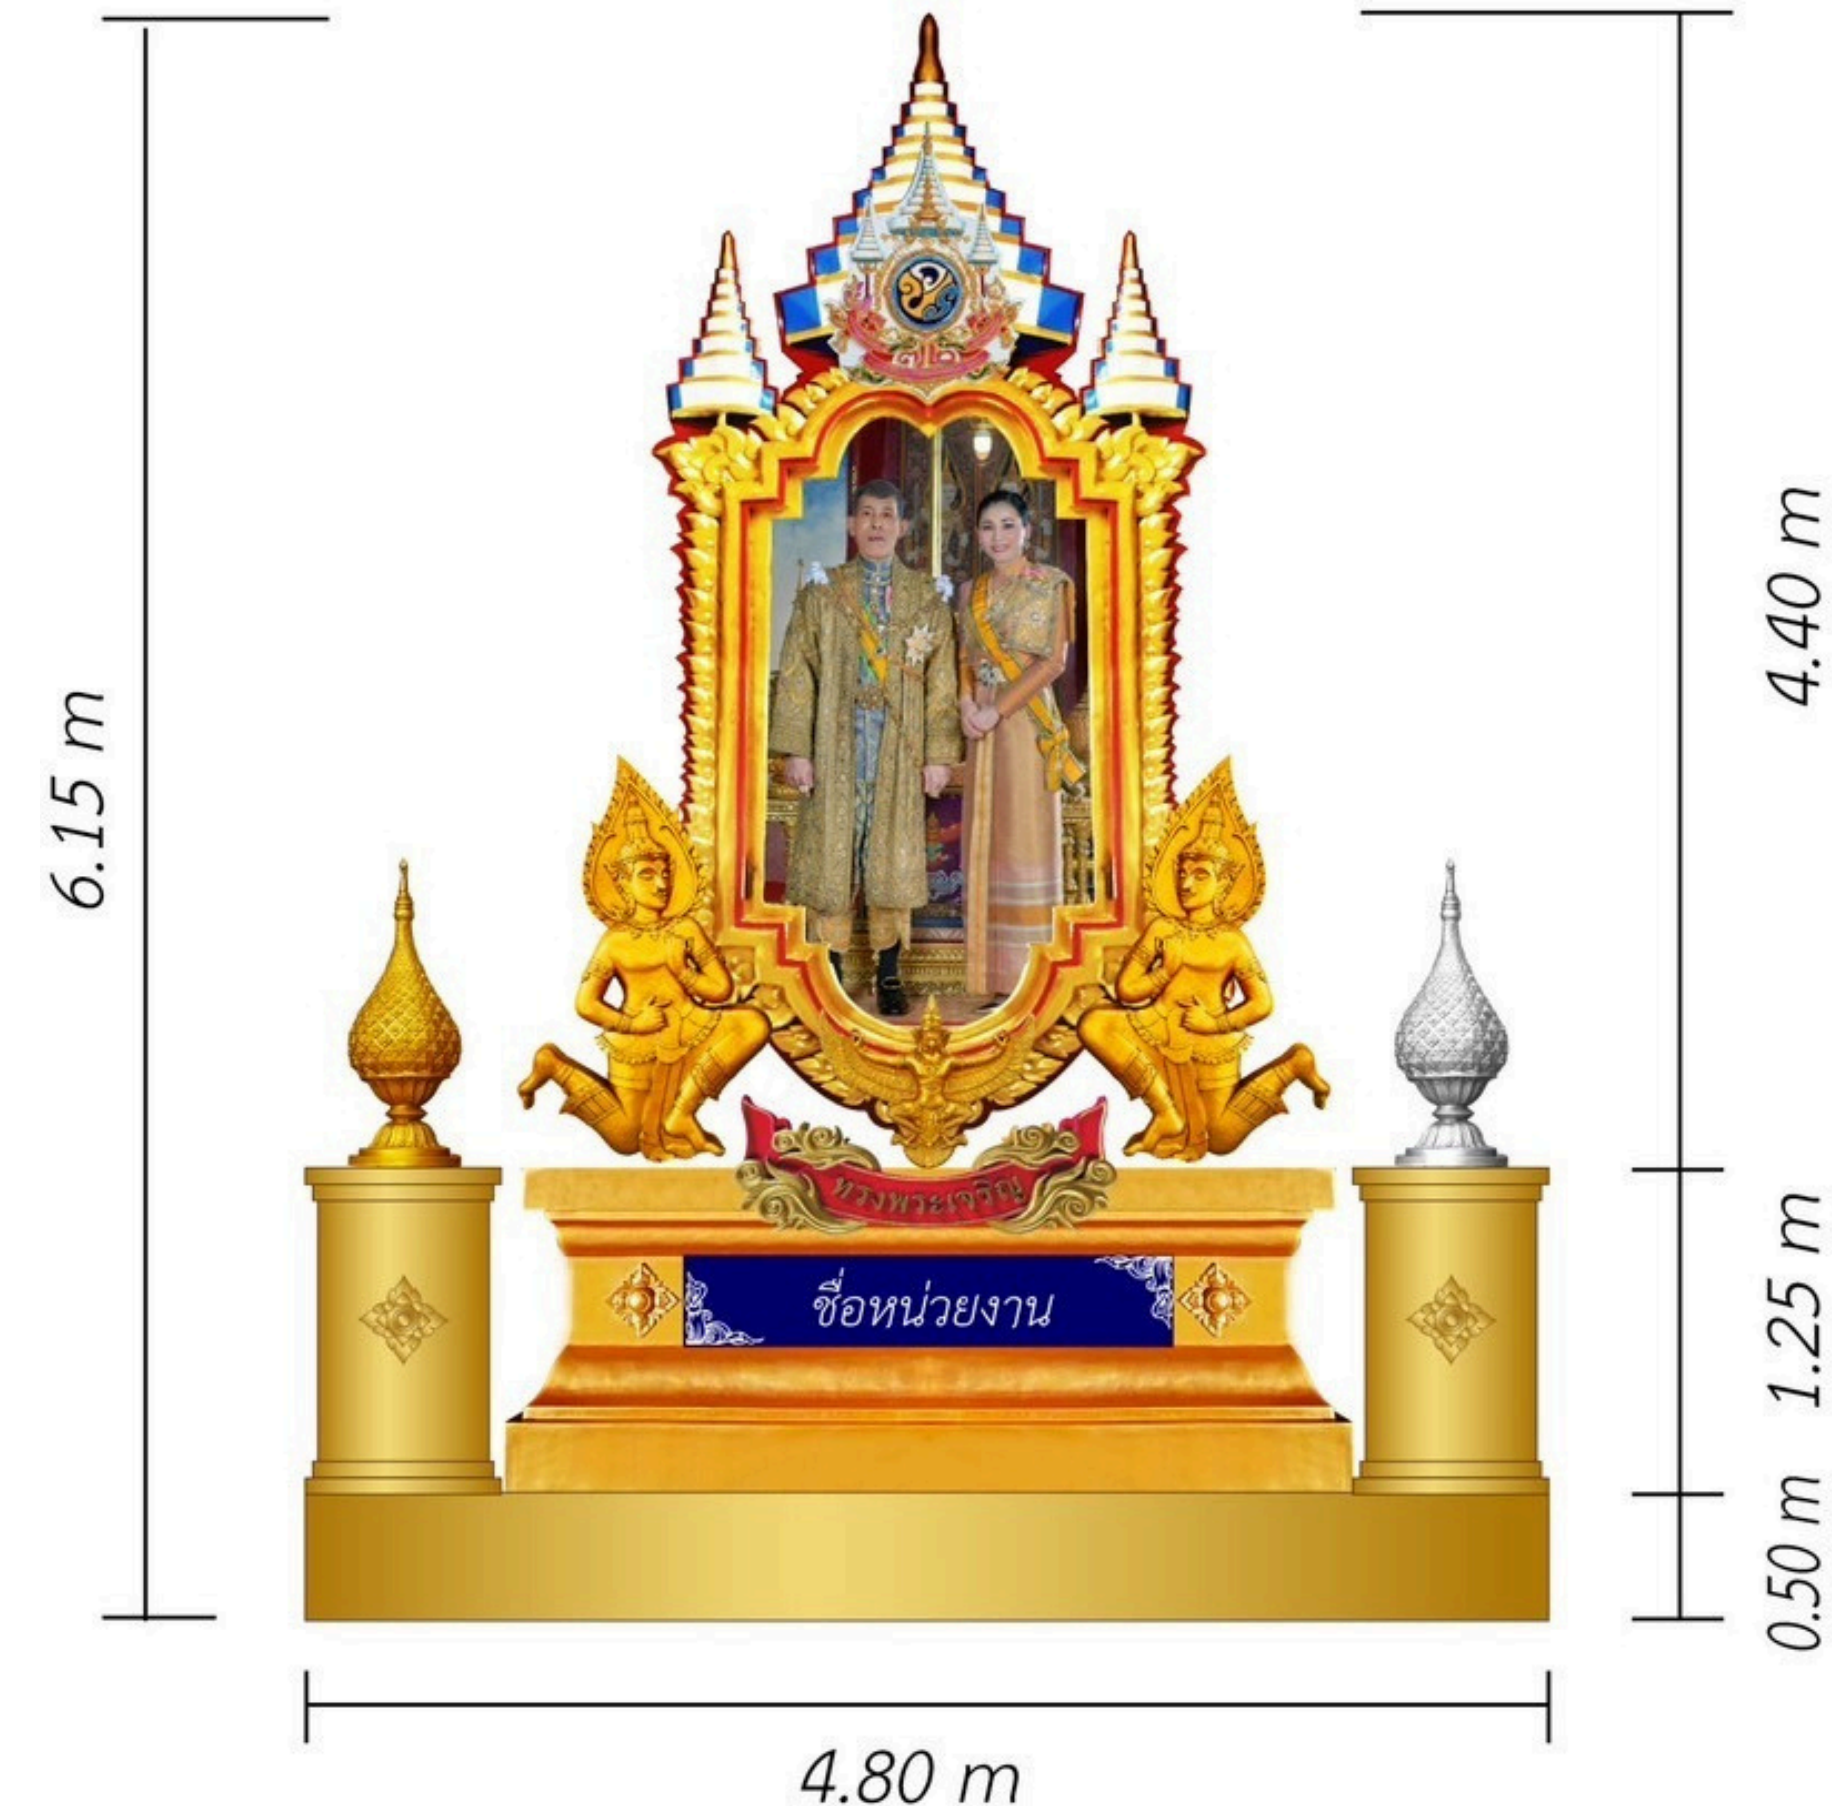

# ซุ้มเฉลิมพระเกียรติ

POR-02-15

ราคา 235,000 บาท

(ไม่รวมติดตั้ง)

- กรอบรูปไฟเบอร์กลาส ขนาด 2.10x4.40 เมตร
- วนิลพระบรมฉายาลักษณ์ ขนาด 1.20x2.40 เมตร
- ตราสัญลักษณ์ไฟเบอร์กลาส ขนาดสูง 1.00 เมตร
- ครุฑไฟเบอร์กลาส ขนาดสูง 0.55 เมตร
- เทวดาไฟเบอร์กลาส ขนาดสูง 1.60 เมตร
- ป้ายทรงพระเจริญ ขนาดยาว 1.50 เมตร
- พานพุ่ม ทอง-เงิน ขนาดสูง 1.20 เมตร
- ฐานไฟเบอร์กลาส ขนาด 3.30x1.20 เมตร
- ฐานล่าง พลาสวูดเสริมโครงเหล็ก ขนาด 4.50x0.55 เมตร
- ฐานวางพานพุ่ม พลาสวูดเสริมโครงเหล็ก
- ป้ายชื่อหน่วยงาน ขนาด 1.90x0.27 เมตร
- แบล็คกลาสหลัง พลาสวูดเสริมโครงเหล็ก พร้อมติดลาย ไทย ขนาด 4.00x5.00 เมตร

## ราคา 96,300 บาท

(ไม่รวมติดตั้ง)

**POR-04-15**

- กรอบรูปไฟเบอร์กลาส ขนาด 2.10x4.40 เมตร
- วนิลพระบรมฉายาลักษณ์ ขนาด 1.20x2.40 เมตร
- ตราสัญลักษณ์วปร. ขนาดสูง 1.00 เมตร
- ครุฑไฟเบอร์กลาส ขนาดสูง 0.50 เมตร
- ป้ายทรงพระเจริญไฟเบอร์กลาส ขนาดยาว 1.50 เมตร
- คชสิงห์ไฟเบอร์กลาส ขนาดสูง 1.50 เมตร
- พานพุ่ม ทอง-เงิน ไฟเบอร์กลาส ขนาดสูง 1.20 เมตร
- ฐานไฟเบอร์กลาส ขนาด 1.25x3.30 เมตร
- ป้ายชื่อหน่วยงาน พลาสวูด ติดสติกเกอร์

## POR-05-15

- กรอบรูปไฟเบอร์กลาส ขนาด 2.10x4.40 เมตร
- วนิลพระบรมฉายาลักษณ์ขนาด1.20x2.40เมตร
- ตราสัญลักษณ์วปร.ขนาดสูง 1.00 เมตร
- เทวตาไฟเบอร์กลาส ขนาดสูง 1.60 เมตร
- ครุฑไฟเบอร์กลาส ขนาดสูง 0.50 เมตร
- ป้ายทรงพระเจริญไฟเบอร์กลาส ขนาดยาว 1.50 เมตร
- พานพุ่ม ทอง-เงิน ไฟเบอร์กลาส ขนาดสูง 1.20 เมตร
- ฐานไฟเบอร์กลาส ขนาด 1.25x3.30 เมตร
- ฐานล่างพลาสติกเสริมโครงเหล็ก ขนาด 0.50x4.80 เมตร
- ฐานรองพานพุ่ม พลาสติกเสริมโครงเหล็ก ขนาดสูง 1.25 เมตร
- ป้ายชื่อหน่วยงาน พลาสติก ติดสติ๊กเกอร์