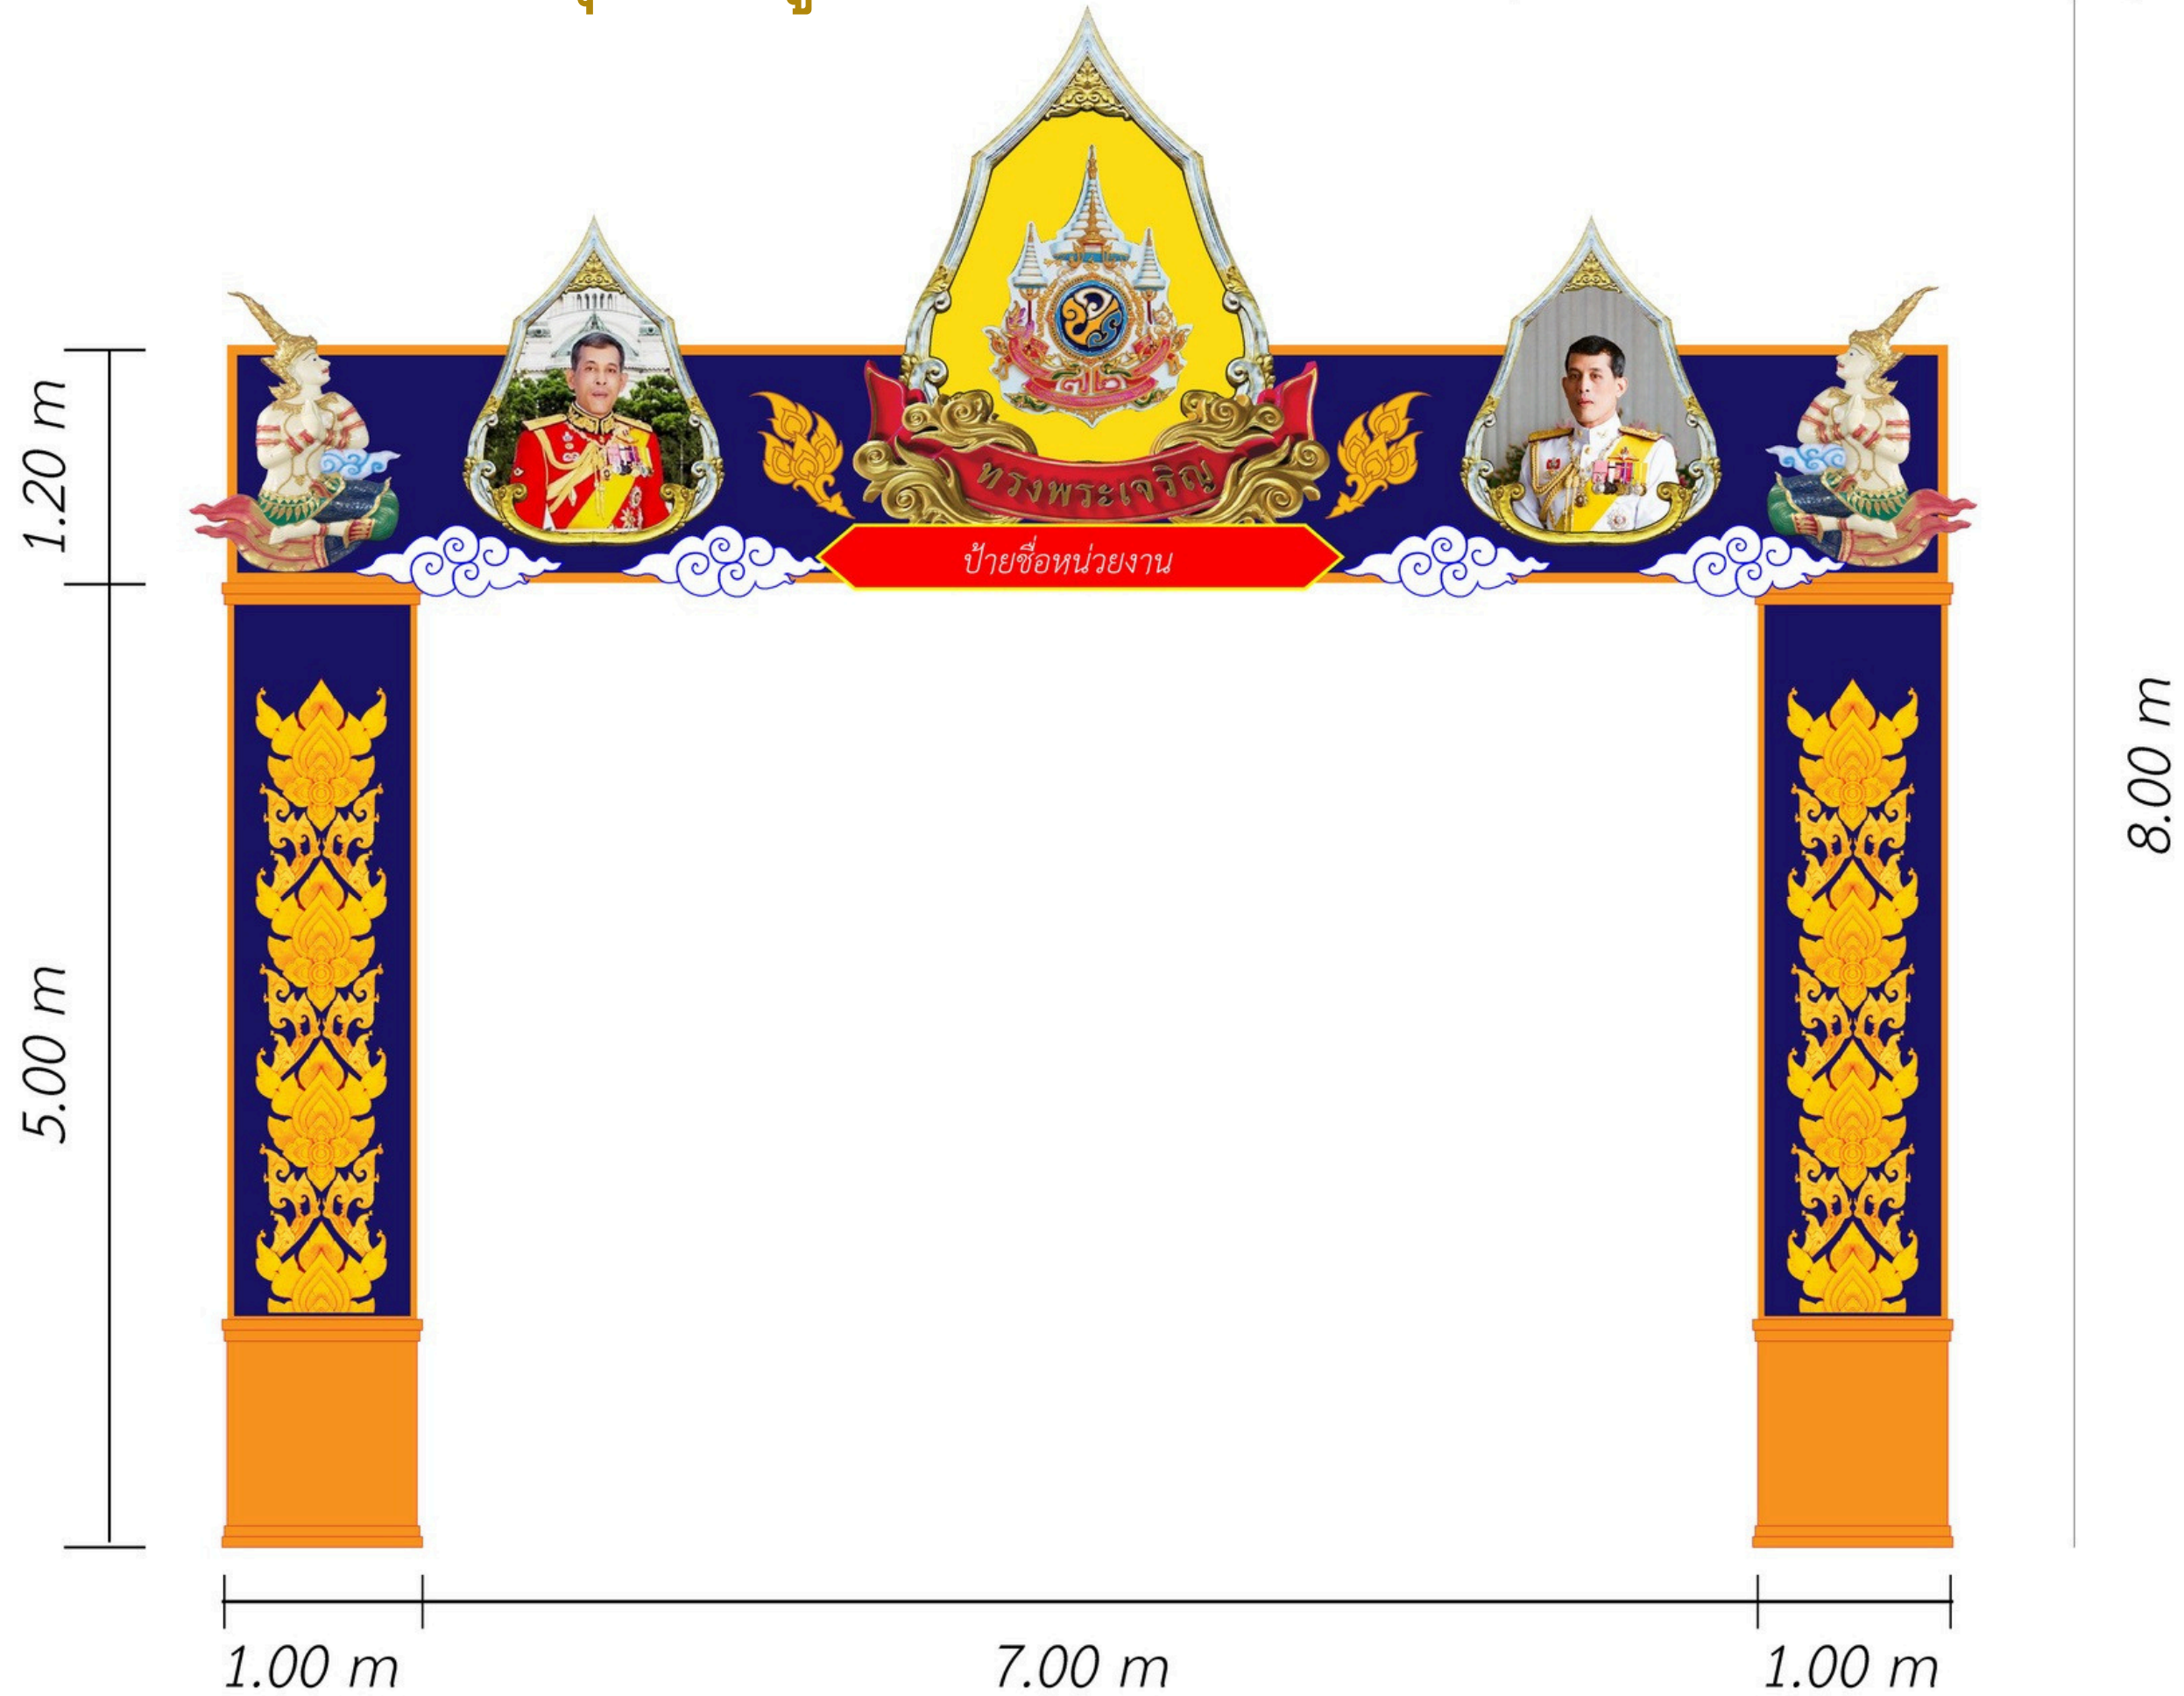

ซุ้มประตูเมืองเฉลิมพระเกียรติ

ราคา 468,000 บาท