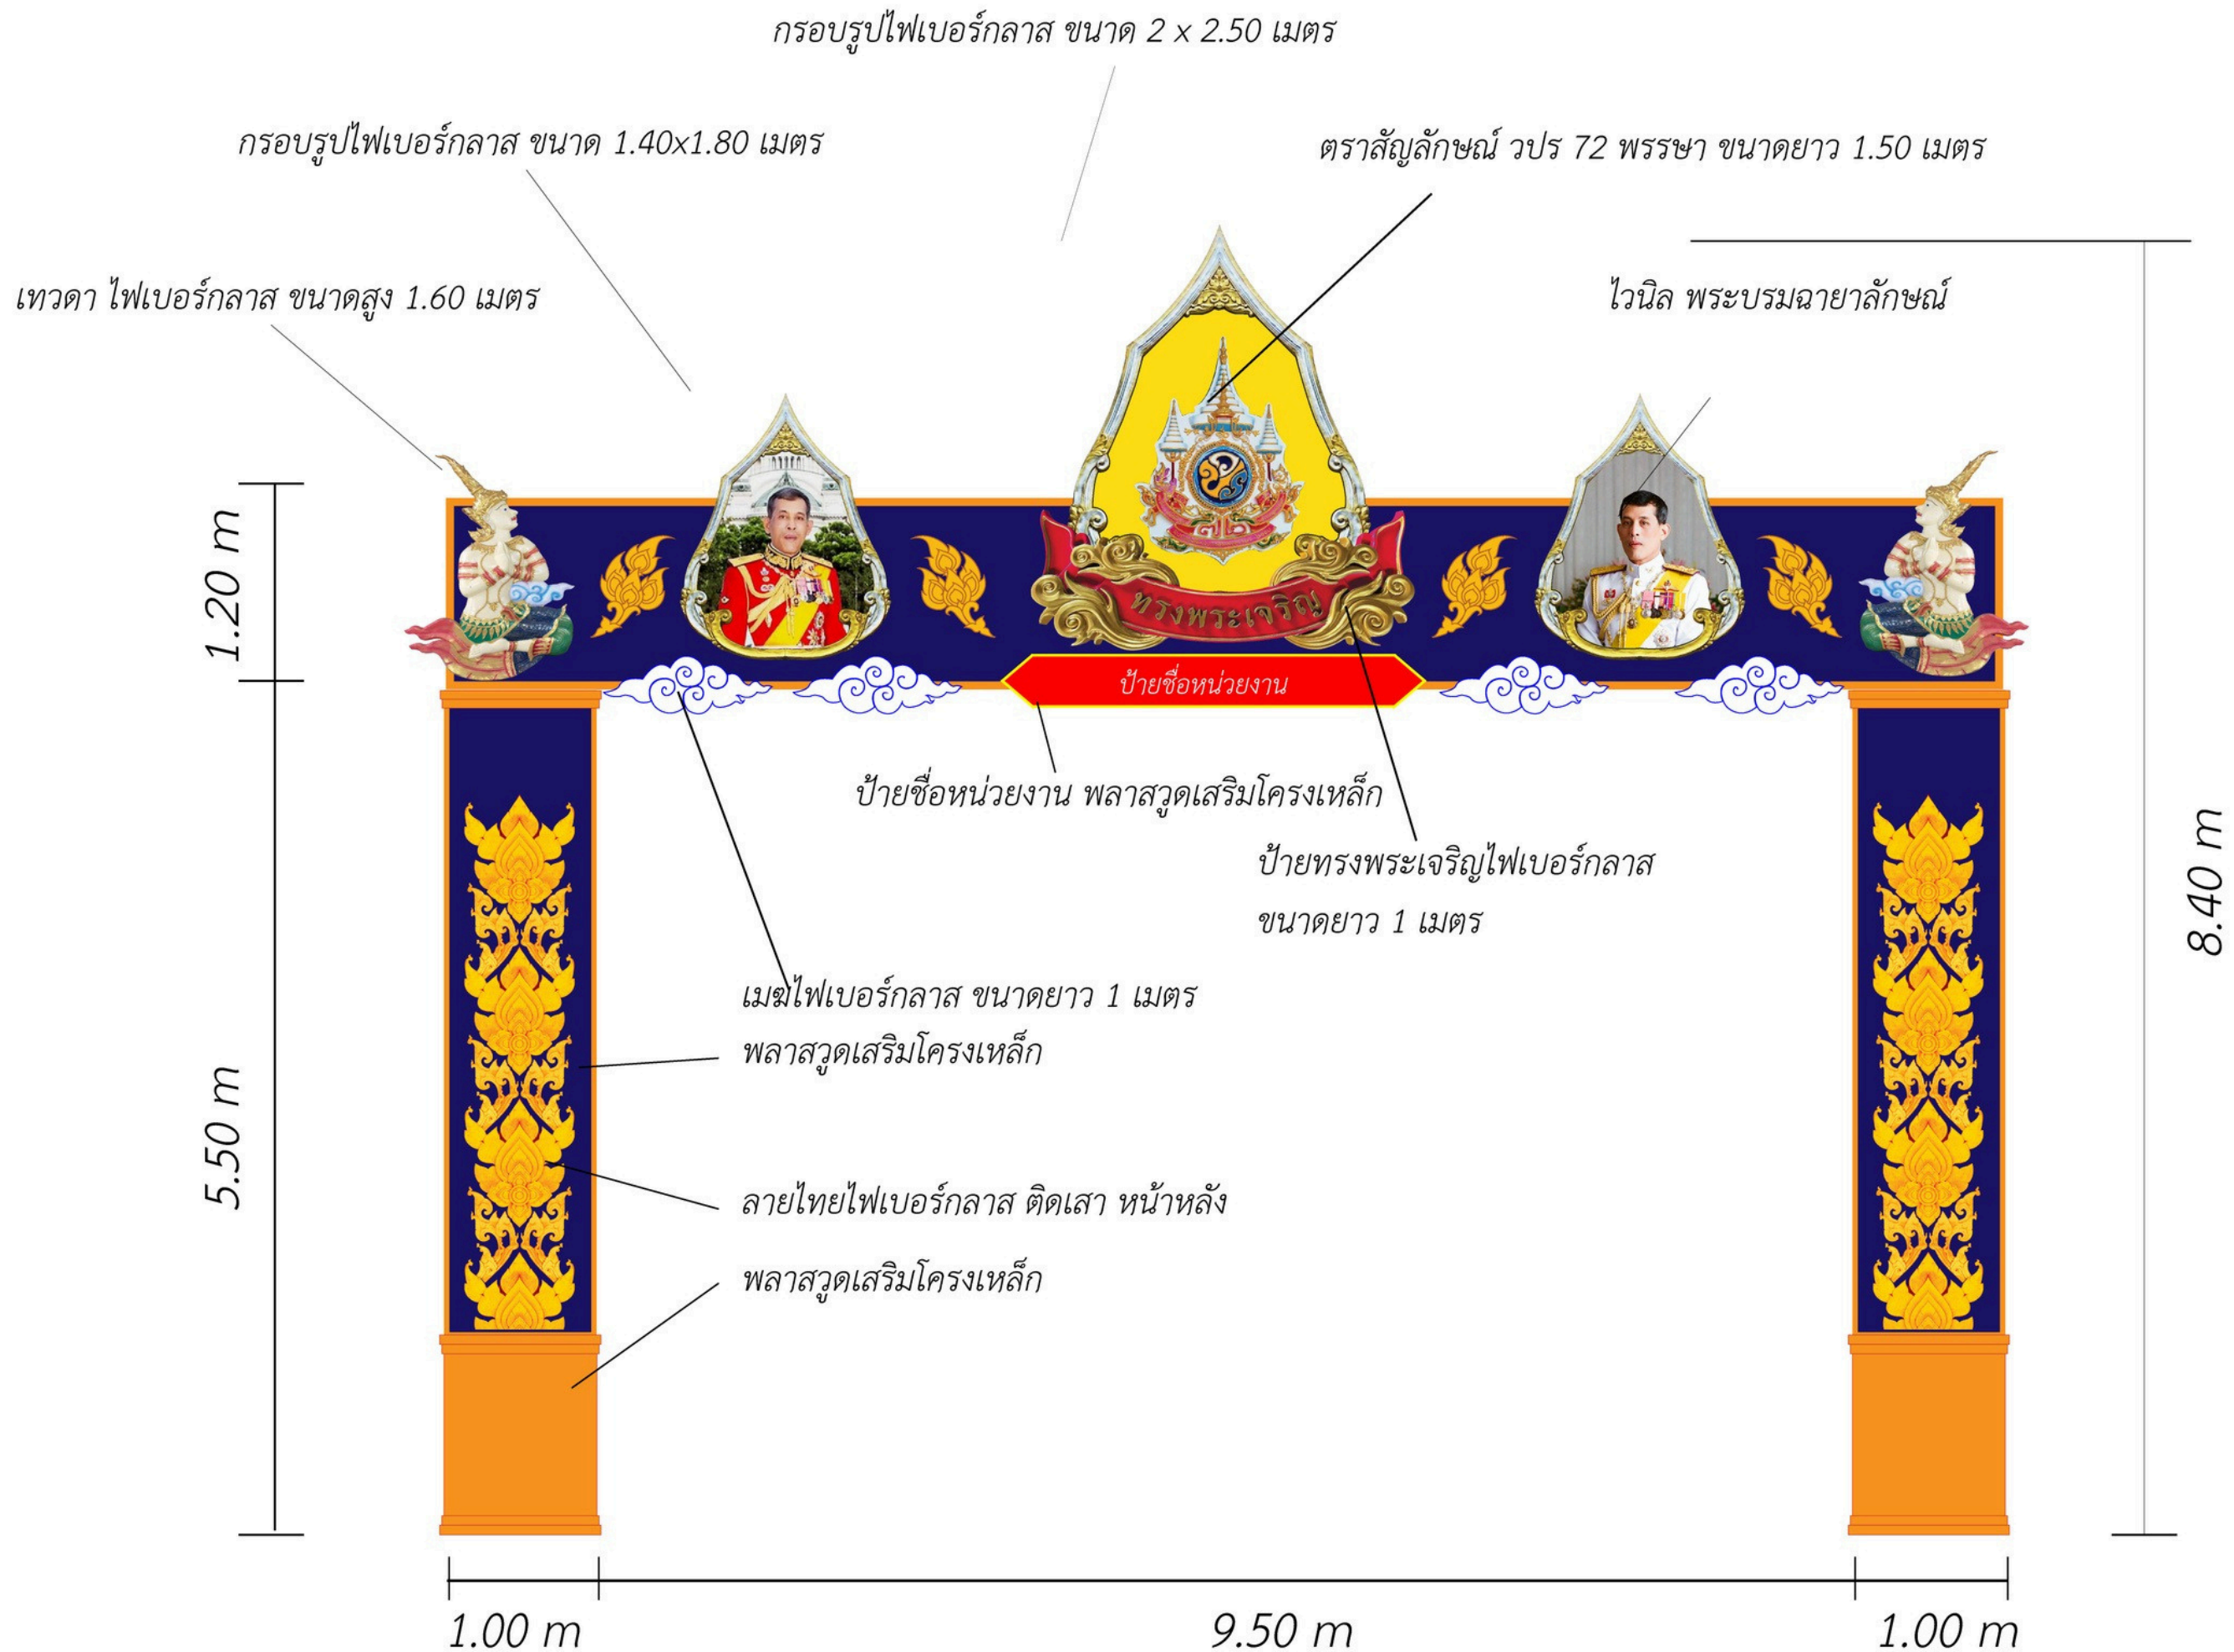

ซุ้มประตูเมืองเฉลิมพระเกียรติ

ราคา 498,000 บาท