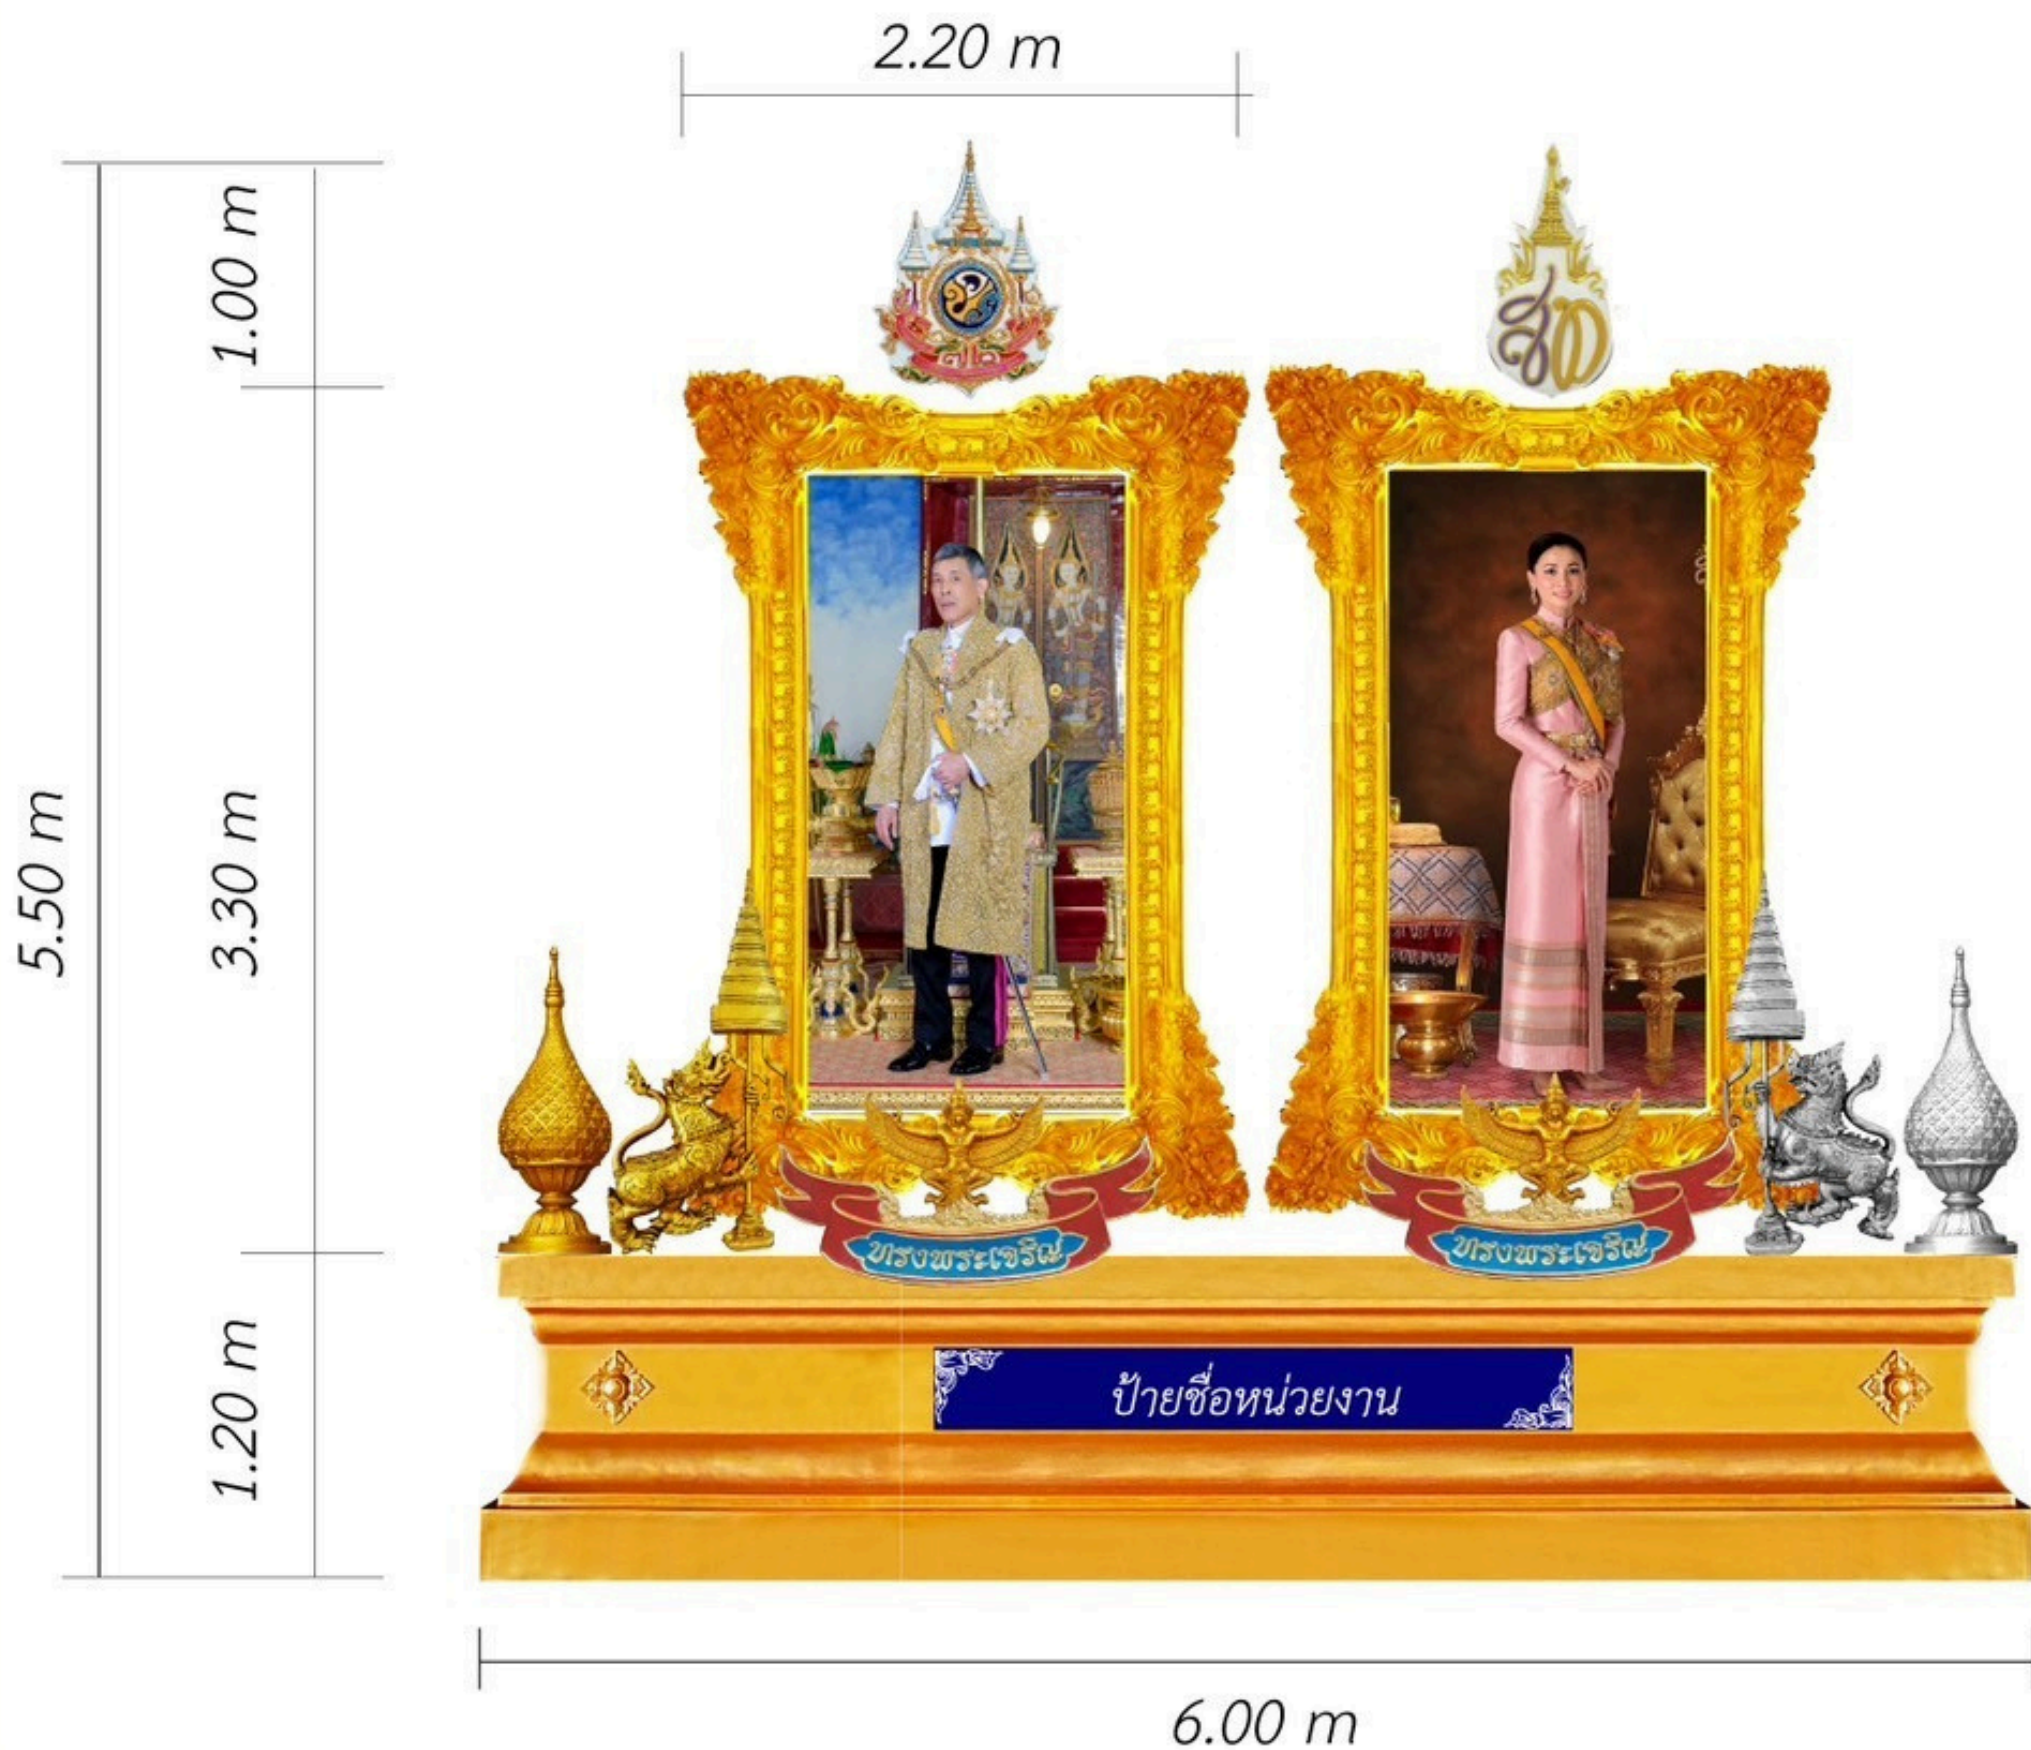

# ซุ้มเฉลิมพระเกียรติ

ราคา 188,000 บาท

(ไม่รวมติดตั้ง)

POR-01-15

- กรอบรูปไฟเบอร์กลาส ขนาด 2.20x3.30 เมตร
- ไวนิลพระบรมฉายาลักษณ์ ขนาด 1.20x2.40 เมตร
- ตราสัญลักษณ์ ขนาดสูง 1.00 เมตร
- ครุฑไฟเบอร์กลาส ขนาดสูง 0.55 เมตร
- ป้ายทรงพระเจริญไฟเบอร์กลาส ขนาดยาว 1.50 เมตร
- คชสิงห์-สิงห์ ขนาดสูง 1.50 เมตร
- พานพุ่ม ทอง-เงิน ขนาดสูง 1.20 เมตร
- ฐานไฟเบอร์กลาส ขนาด 6.00x1.25 เมตร
- ป้ายชื่อหน่วยงาน ขนาด 2.40x0.30 เมตร

# ซุ้มเฉลิมพระเกียรติ

POR-02-15

ราคา 235,000 บาท

(ไม่รวมติดตั้ง)

- กรอบรูปไฟเบอร์กลาส ขนาด 2.10x4.40 เมตร
- วนิลพระบรมฉายาลักษณ์ ขนาด 1.20x2.40 เมตร
- ตราสัญลักษณ์ไฟเบอร์กลาส ขนาดสูง 1.00 เมตร
- ครุฑไฟเบอร์กลาส ขนาดสูง 0.55 เมตร
- เทวดาไฟเบอร์กลาส ขนาดสูง 1.60 เมตร
- ป้ายทรงพระเจริญ ขนาดยาว 1.50 เมตร
- พานพุ่ม ทอง-เงิน ขนาดสูง 1.20 เมตร
- ฐานไฟเบอร์กลาส ขนาด 3.30x1.20 เมตร
- ฐานล่าง พลาสวูดเสริมโครงเหล็ก ขนาด 4.50x0.55 เมตร
- ฐานวางพานพุ่ม พลาสวูดเสริมโครงเหล็ก
- ป้ายชื่อหน่วยงาน ขนาด 1.90x0.27 เมตร
- แบล็คกลาสหลัง พลาสวูดเสริมโครงเหล็ก พร้อมติดลาย ไทย ขนาด 4.00x5.00 เมตร

# ซุ้มเฉลิมพระเกียรติ

ราคา 263,000 บาท  
(ไม่รวมติดตั้ง)

POR-03-15

- กรอบรูปไฟเบอร์กลาส ขนาด 2.20x3.30 เมตร
- วนิลพระบรมฉายาลักษณ์ขนาด 1.20x2.40 เมตร
- ตราสัญลักษณ์ขนาดสูง 1.00 เมตร
- ครุฑไฟเบอร์กลาส ขนาดสูง 0.55 เมตร
- ป้ายทรงพระเจริญไฟเบอร์กลาส ขนาดยาว 1.50 เมตร
- คชสิงห์-สิงห์ ขนาดสูง 1.50 เมตร
- พานพุ่ม ทอง-เงิน ขนาดสูง 1.20 เมตร
- ฐานไฟเบอร์กลาส ขนาด 8.00x1.25 เมตร
- ป้ายชื่อหน่วยงาน ขนาด 3.40x0.30 เมตร

## POR-05-15

- กรอบรูปไฟเบอร์กลาส ขนาด 2.10x4.40 เมตร
- วนิลพระบรมฉายาลักษณ์ขนาด1.20x2.40เมตร
- ตราสัญลักษณ์วปร.ขนาดสูง 1.00 เมตร
- เทวตาไฟเบอร์กลาส ขนาดสูง 1.60 เมตร
- ครุฑไฟเบอร์กลาส ขนาดสูง 0.50 เมตร
- ป้ายทรงพระเจริญไฟเบอร์กลาส ขนาดยาว 1.50 เมตร
- พานพุ่ม ทอง-เงิน ไฟเบอร์กลาส ขนาดสูง 1.20 เมตร
- ฐานไฟเบอร์กลาส ขนาด 1.25x3.30 เมตร
- ฐานล่างพลาสติกเสริมโครงเหล็ก ขนาด 0.50x4.80 เมตร
- ฐานรองพานพุ่ม พลาสติกเสริมโครงเหล็ก ขนาดสูง 1.25 เมตร
- ป้ายชื่อหน่วยงาน พลาสติก ติดสติ๊กเกอร์