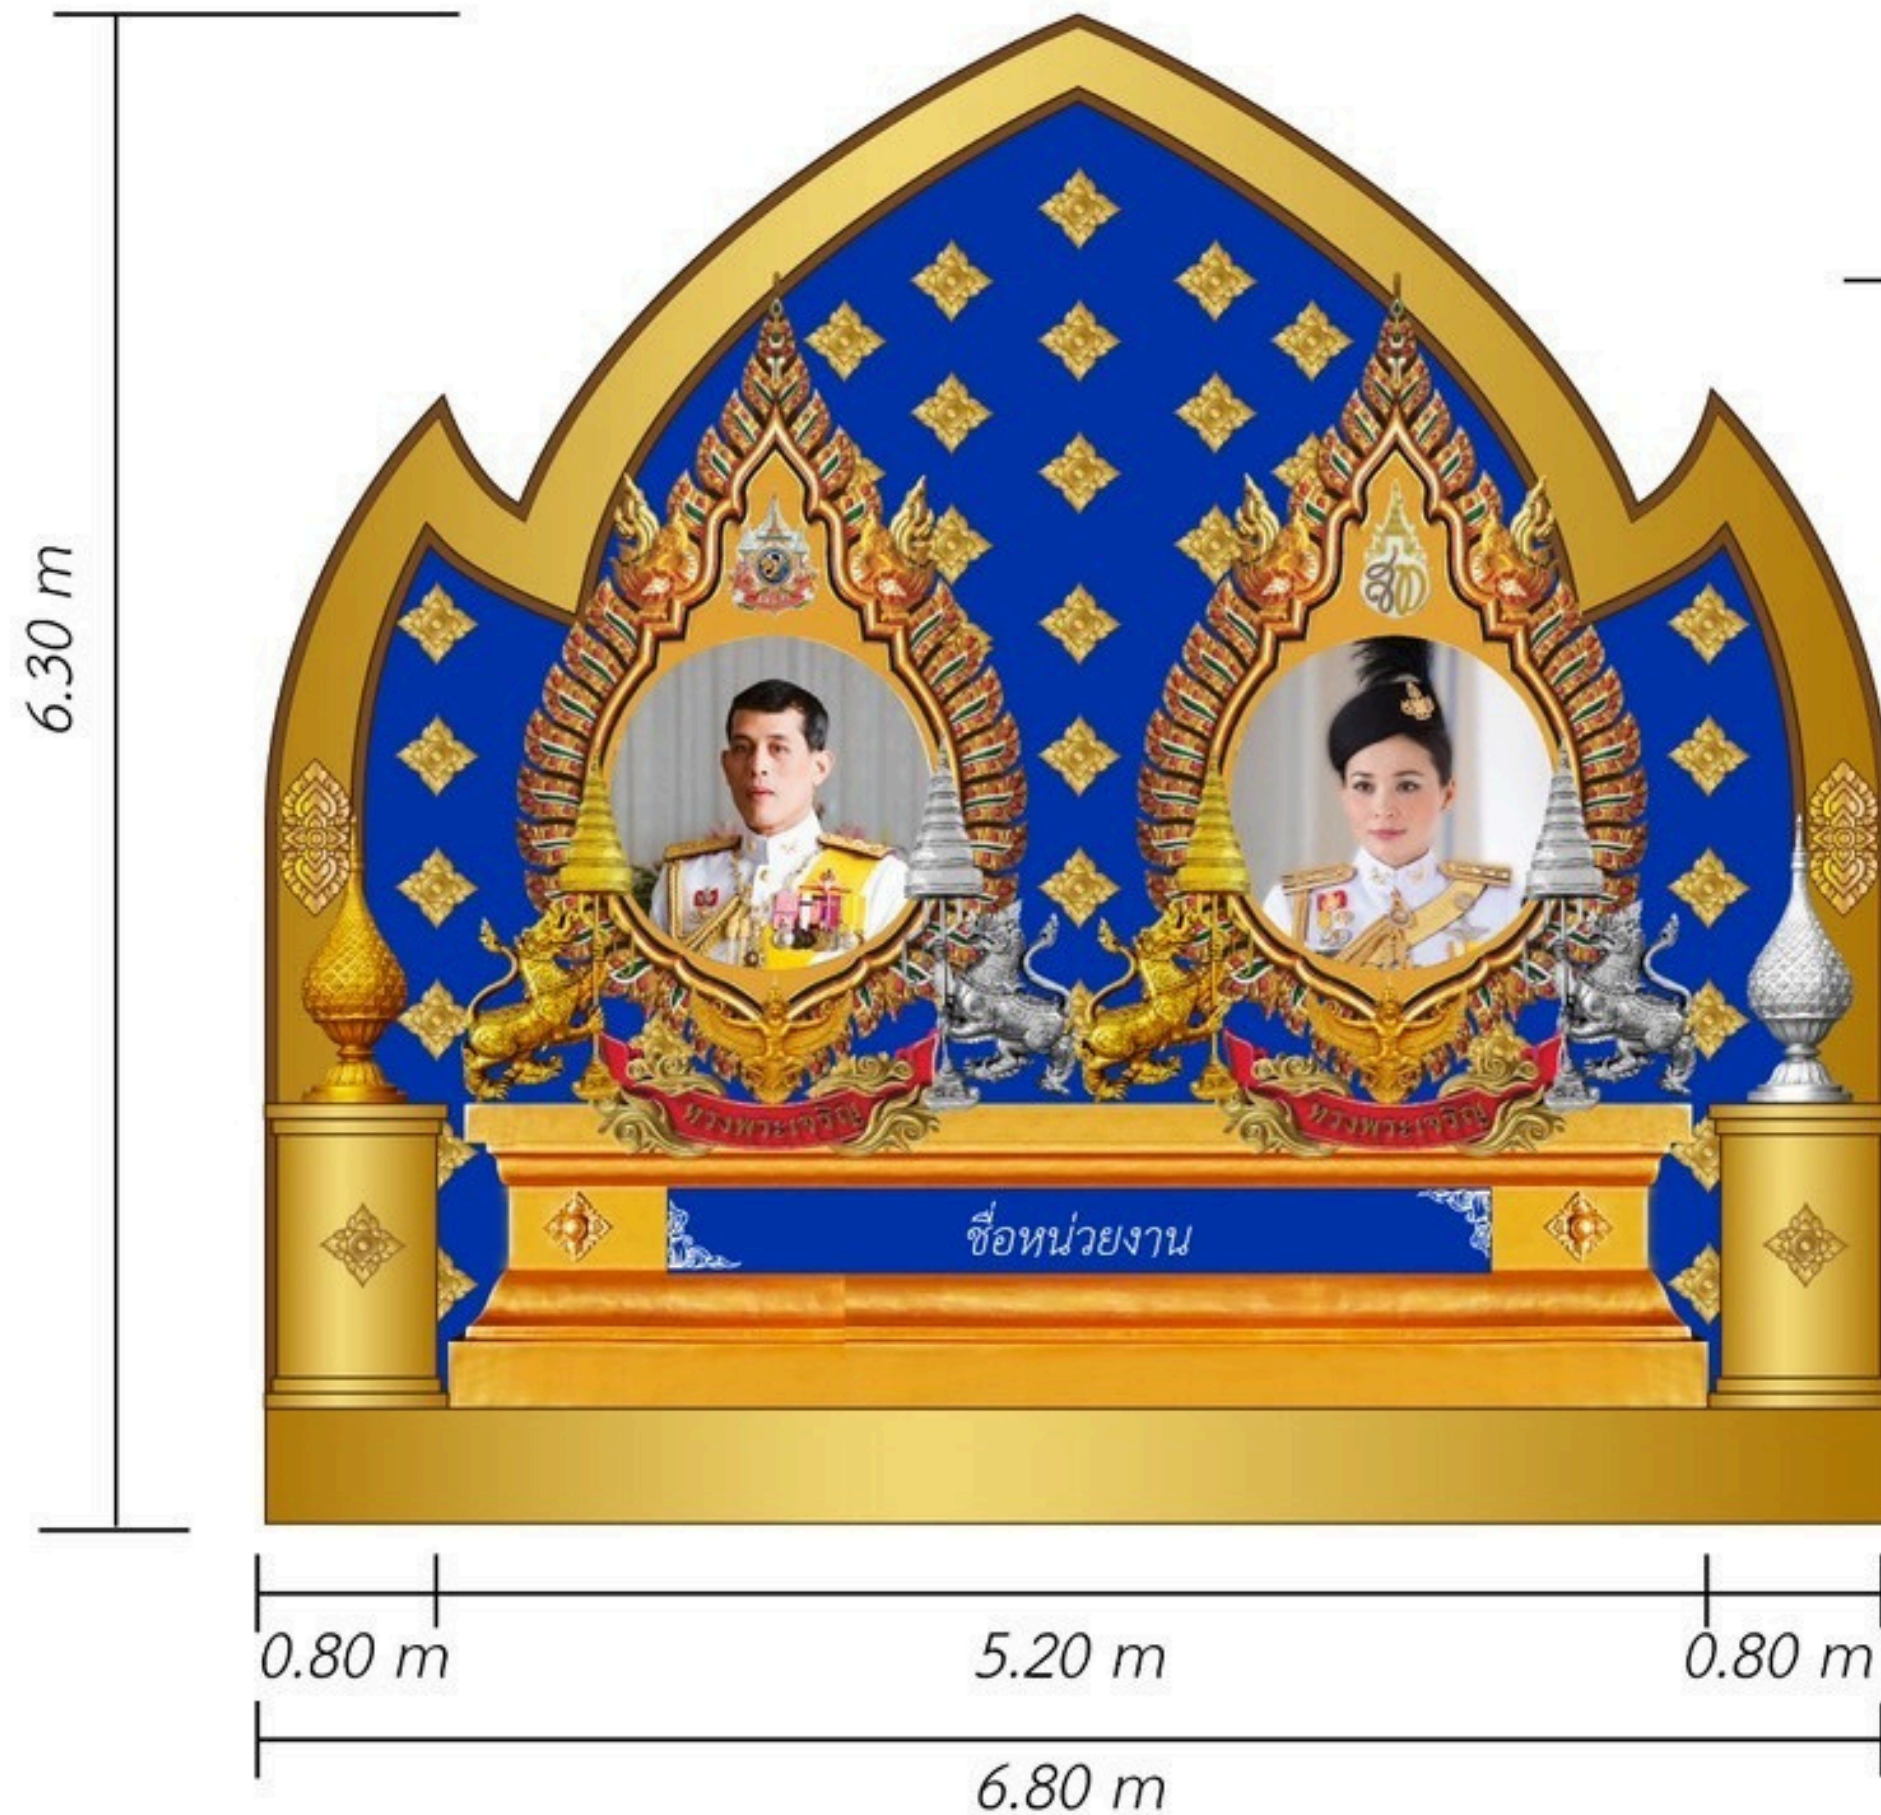

## POR-05-15

- กรอบรูปไฟเบอร์กลาส ขนาด 2.10x4.40 เมตร
- วนิลพระบรมฉายาลักษณ์ขนาด1.20x2.40เมตร
- ตราสัญลักษณ์วปร.ขนาดสูง 1.00 เมตร
- เทวตาไฟเบอร์กลาส ขนาดสูง 1.60 เมตร
- ครุฑไฟเบอร์กลาส ขนาดสูง 0.50 เมตร
- ป้ายทรงพระเจริญไฟเบอร์กลาส ขนาดยาว 1.50 เมตร
- พานพุ่ม ทอง-เงิน ไฟเบอร์กลาส ขนาดสูง 1.20 เมตร
- ฐานไฟเบอร์กลาส ขนาด 1.25x3.30 เมตร
- ฐานล่างพลาสติกเสริมโครงเหล็ก ขนาด 0.50x4.80 เมตร
- ฐานรองพานพุ่ม พลาสติกเสริมโครงเหล็ก ขนาดสูง 1.25 เมตร
- ป้ายชื่อหน่วยงาน พลาสติก ติดสติ๊กเกอร์

# ซุ้มเฉลิมพระเกียรติ

ราคา 225,000 บาท

(ไม่รวมติดตั้ง)

POR-10-15

- กรอบรูปไฟเบอร์กลาส ขนาด 2.30x3.80 เมตร
- กรอบแบล็คกราวไฟเบอร์กลาส ขนาด 4.80x5.10 เมตร
- ไวนิลพระบรมฉายาลักษณ์ขนาด1.45x1.45เมตร
- ตราสัญลักษณ์วปร.ขนาดสูง 0.60 เมตร
- เทวดาไฟเบอร์กลาสขนาดสูง1.60เมตร
- ครุฑไฟเบอร์กลาส ขนาดสูง 0.50 เมตร
- ป้ายทรงพระเจริญไฟเบอร์กลาส ขนาดยาว 1.50 เมตร
- พานพุ่ม ทอง-เงิน ไฟเบอร์กลาส ขนาดสูง 1.20 เมตร
- พื้นหลังแบล็คกราว พลาสวูดเสริมโครงเหล็ก ติดลายไทย ฐาน
- ไฟเบอร์กลาส ขนาด 1.25x3.30 เมตร ฐานล่างพลาสวูดเสริม
- โครงเหล็ก ขนาด 0.50x4.80 เมตร ฐานรองพานพุ่ม พลาสวูดเสริมโครงเหล็ก ขนาดสูง 1.25 เมตร ป้ายชื่อหน่วยงาน พลาสวูด ติดสติกเกอร์

5.10 m

3.80 m

0.50 m 1.25 m

4.80 m

ชื่อหน่วยงาน

ทรงพระเจริญ

## ราคา 338,000 บาท

POR-11-15

(ไม่รวมติดตั้ง)

- กรอบรูปไฟเบอร์กลาส ขนาด 2.30x3.80 เมตร
- กรอบแบล็คกราวไฟเบอร์กลาส ขนาด 6.80x5.80 เมตร
- ไวนิลพระบรมฉายาลักษณ์ ขนาด 1.45x1.45 เมตร
- ตราสัญลักษณ์ไฟเบอร์กลาส ขนาดสูง 0.60 เมตร
- คชสิงห์ไฟเบอร์กลาส ขนาดสูง 1.50 เมตร
- ครุฑไฟเบอร์กลาส ขนาดสูง 0.50 เมตร
- ป้ายทรงพระเจริญไฟเบอร์กลาส ขนาดยาว 1.50 เมตร
- พานพุ่ม ทอง-เงิน ไฟเบอร์กลาส ขนาดสูง 1.20 เมตร
- พื้นหลังแบล็คกราว พลาสวูดเสริมโครงเหล็ก ติดลายไทย
- ฐานไฟเบอร์กลาส ขนาด 1.25x3.30 เมตร
- ฐานล่างพลาสวูดเสริมโครงเหล็ก ขนาด 0.50x6.80 เมตร
- ฐานรองพานพุ่ม พลาสวูดเสริมโครงเหล็ก ขนาดสูง 1.25 เมตร
- ป้ายชื่อหน่วยงาน พลาสวูด ติดสติ๊กเกอร์