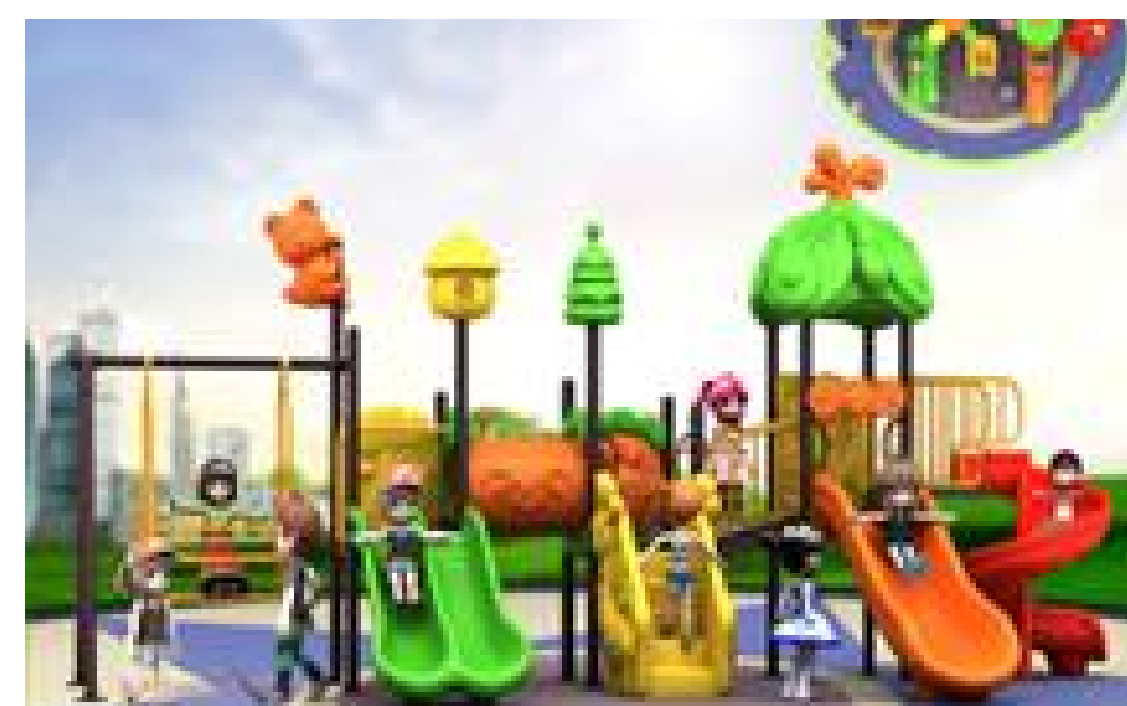

POR-G-166 ราคา 102,720 บาท  
ชุดแรบบิทซีรี่ 11  
2.1x4x2.8 ม.

POR-G-167 ราคา 128,400 บาท  
ชุดแรบบิทซีรี่ 12  
2.1x4.9x2.6 ม.

POR-G-168 ราคา 141,240 บาท  
ชุดแรบบิทซีรี่ 13  
2.1x4.6x2.6 ม.

POR-G-169 ราคา 157,290 บาท  
ชุดแรบบิทซีรี่ 14  
1.6x4.7x2.8 ม.