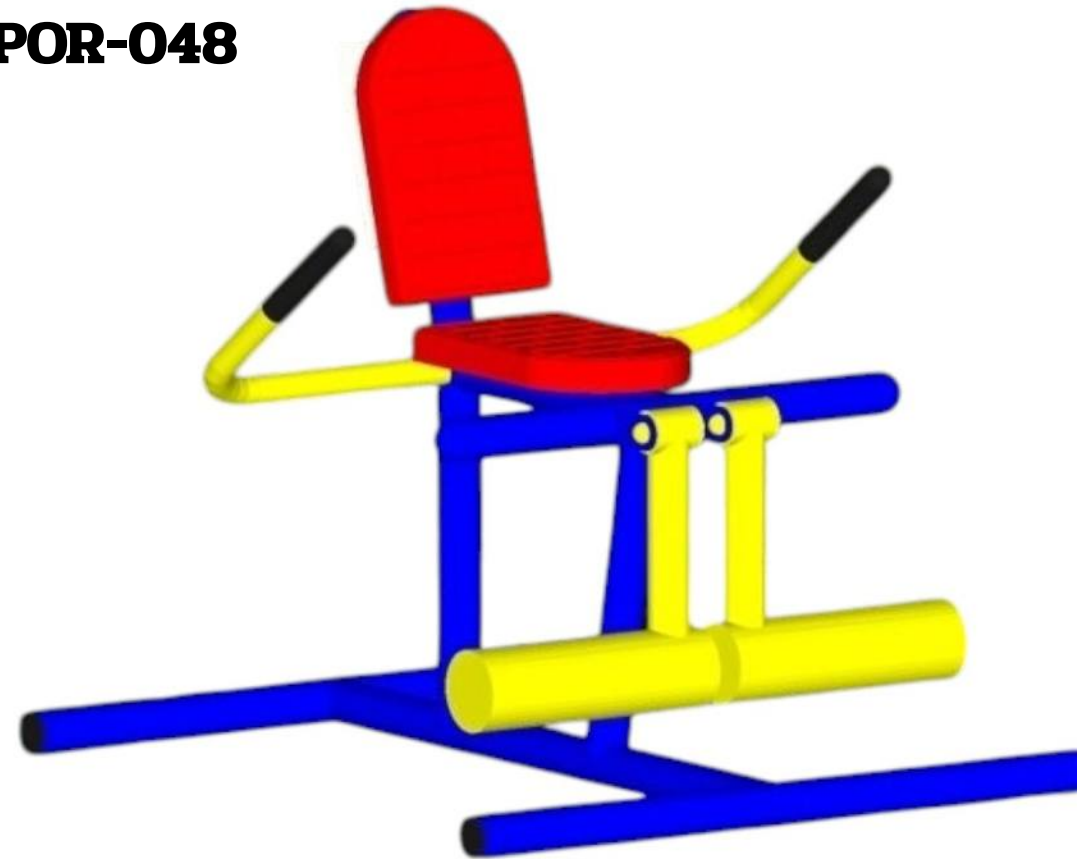

เครื่องออกกำลังกายบริหารข้อเข่า ยกน้ำหนัก
(แบบสลับขา)
ขนาด 100x100x86 CM.
ราคา 18,000 บาท