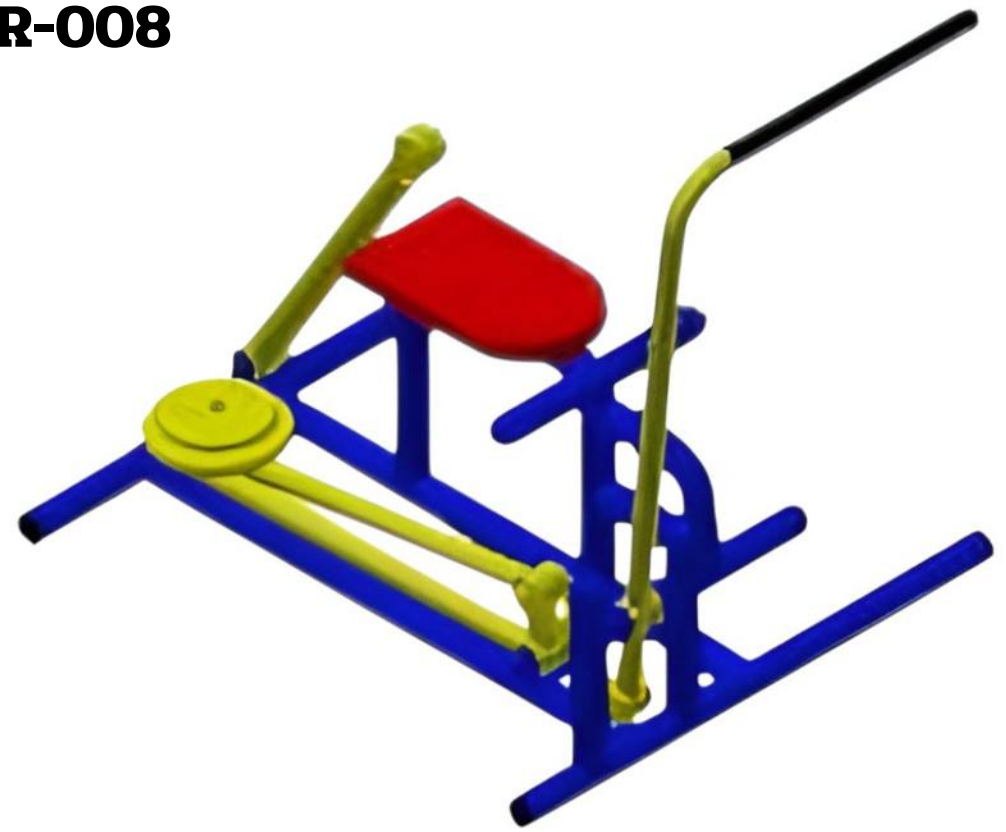

เครื่องออกกำลังกายบริหารแขน ลดหน้าท้อง
และนวดหลัง (แบบดึงยกตุ้มน้ำหนัก)
ขนาด 100x100x110 CM.
ราคา 20,000 บาท

POR-009