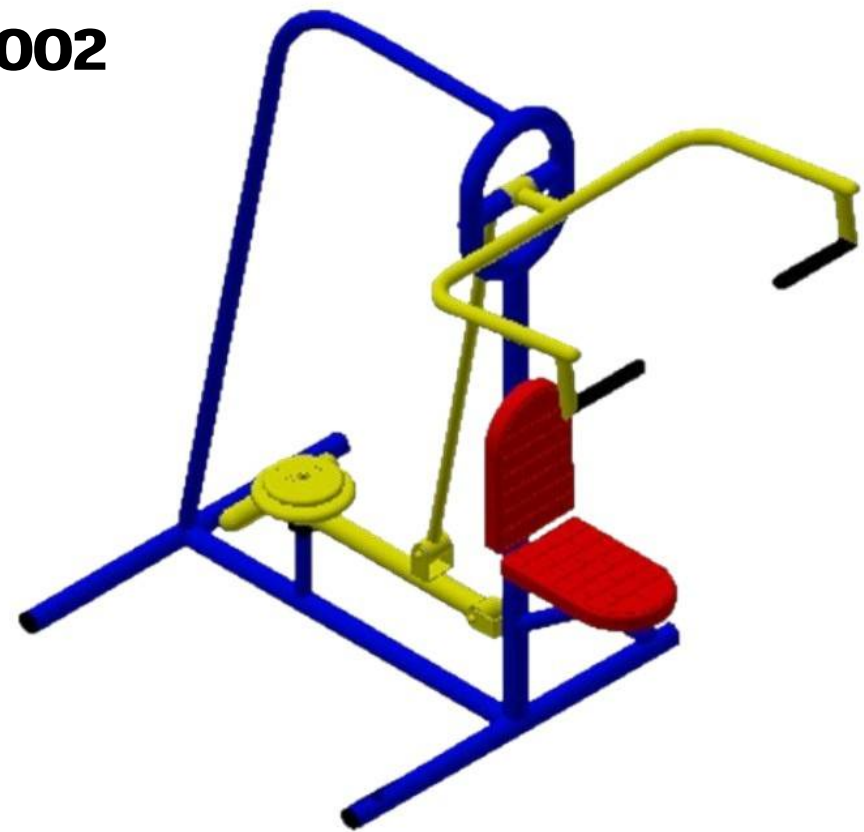

เครื่องออกกำลังกายบริหารแขน-หน้าอก-หัวไหล่
(แบบดึงยกตุ้มน้ำหนัก)
ขนาด 100x100x170 CM.
ราคา 19,000 บาท

POR-003