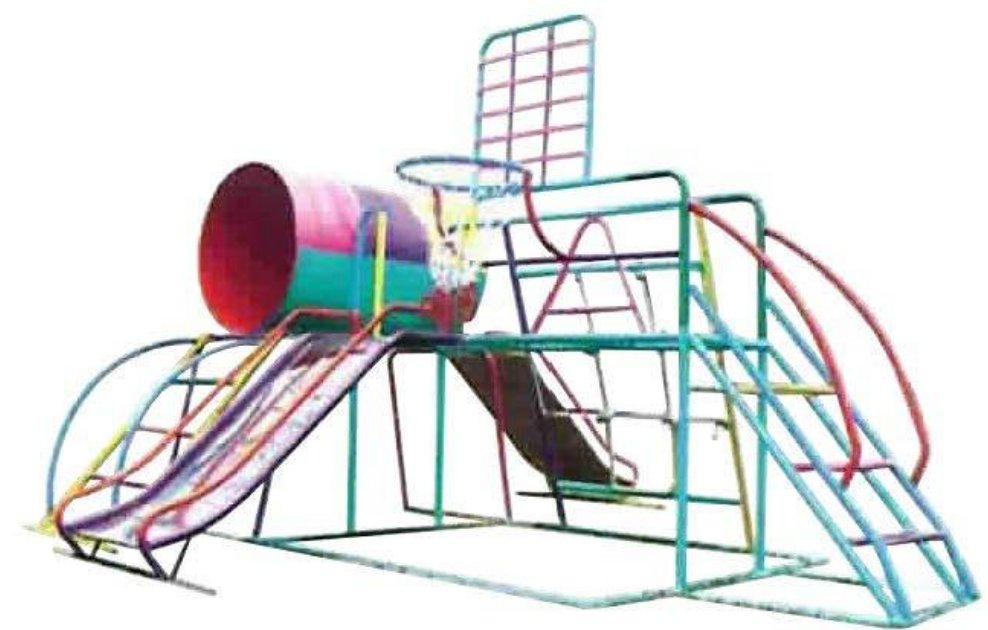

POR-P-115 ราคา 23,500 บาท  
ชิงช้าโซ่แกว่ง 6 ที่  
150x200x220 ซม.

POR-P-116 ราคา 23,500 บาท  
รถยนต์สปริง  
100x180x180 ซม.

POR-P-117 ราคา บาท  
ชุดรวมหนูน้อยอนุบาล  
100x120x120 ซม.

POR-P-118 ราคา บาท  
ชิงช้าตาข่ายรวม  
130x180x180 ซม.