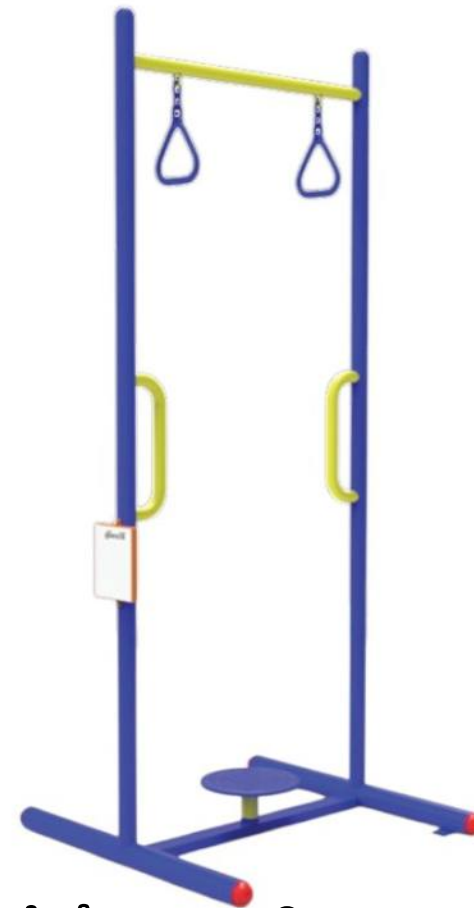

เครื่องออกกำลังกายบริหารแกน-หัวไหล่-เอว
(แบบบาร์ห่วงโหน-บิดตัว)
ขนาด 100x100x220 CM.
ราคา 19,000 บาท

POR-071