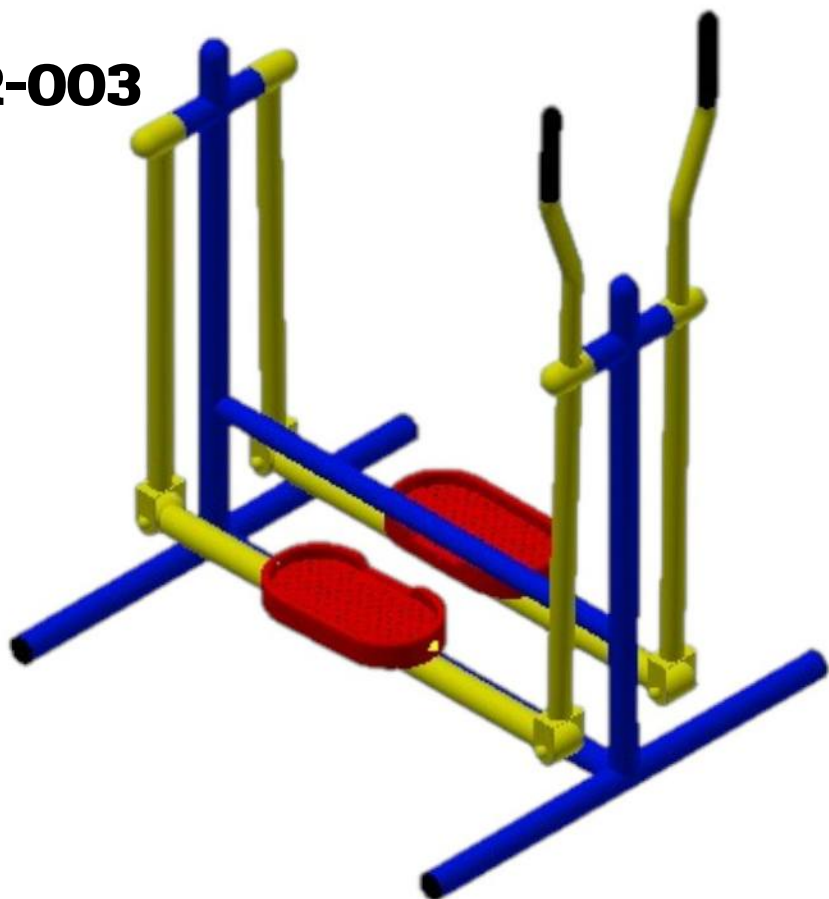

เครื่องออกกำลังกายบริหารสะโพก-หัวไหล่
(แบบโยก-เดินสลับเท้า)
ขนาด 100x100x165 CM.
ราคา 19,000 บาท

POR-004