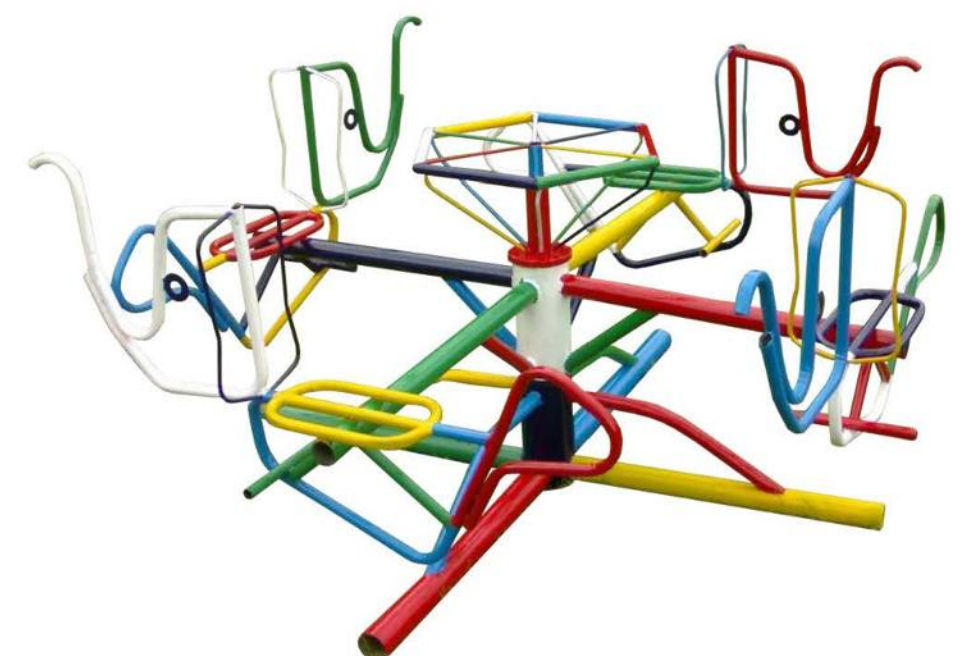

POR-P-048 ราคา 21,500 บาท
ช้างหมุน 4 ที่
110x110x80 ซม.

ราคานี้ไม่รวมค่าขนส่งและค่าติดตั้ง