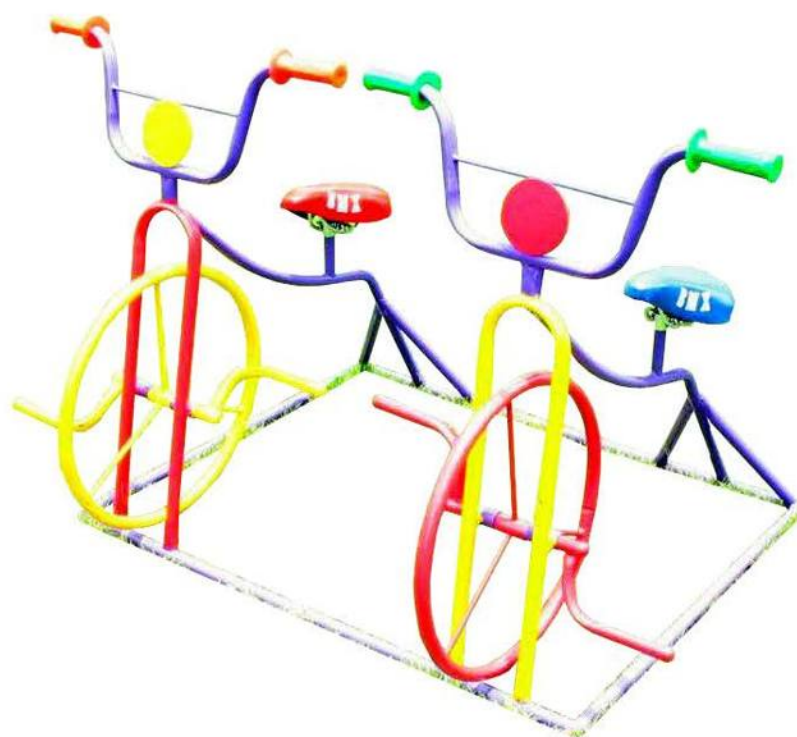

POR-P-076 ราคา 21,500 บาท  
 รถไฟโยก (เล็ก)  
 120x170x150 ซม.

POR-P-077 ราคา 22,500 บาท  
 จักรยาน 6 ที่  
 180x180x80 ซม.

POR-P-078 ราคา 20,500 บาท  
 จักรยาน 4 ที่  
 80x200x80 ซม.

POR-P-079 ราคา 20,000 บาท  
 จักรยาน 3 ที่  
 80x180x80 ซม.