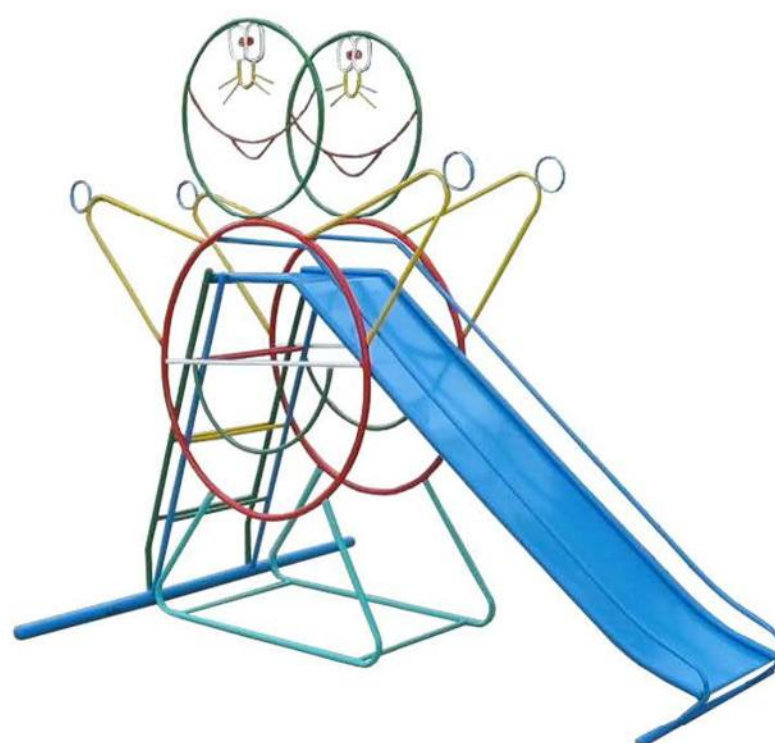

POR-P-069 ราคา 19,500 บาท  
ถังลอดเดี่ยว ไต่ขึ้น-ลง  
90x150x120 ซม.

POR-P-070 ราคา 20,500 บาท  
ยีราฟกระดานลื่น  
60x150x180 ซม.

POR-P-071 ราคา 20,500 บาท  
โดเรมอนกระดานลื่น  
100x150x130 ซม.

POR-P-072 ราคา 17,000 บาท  
ม้าโยก  
40x60x55 ซม.