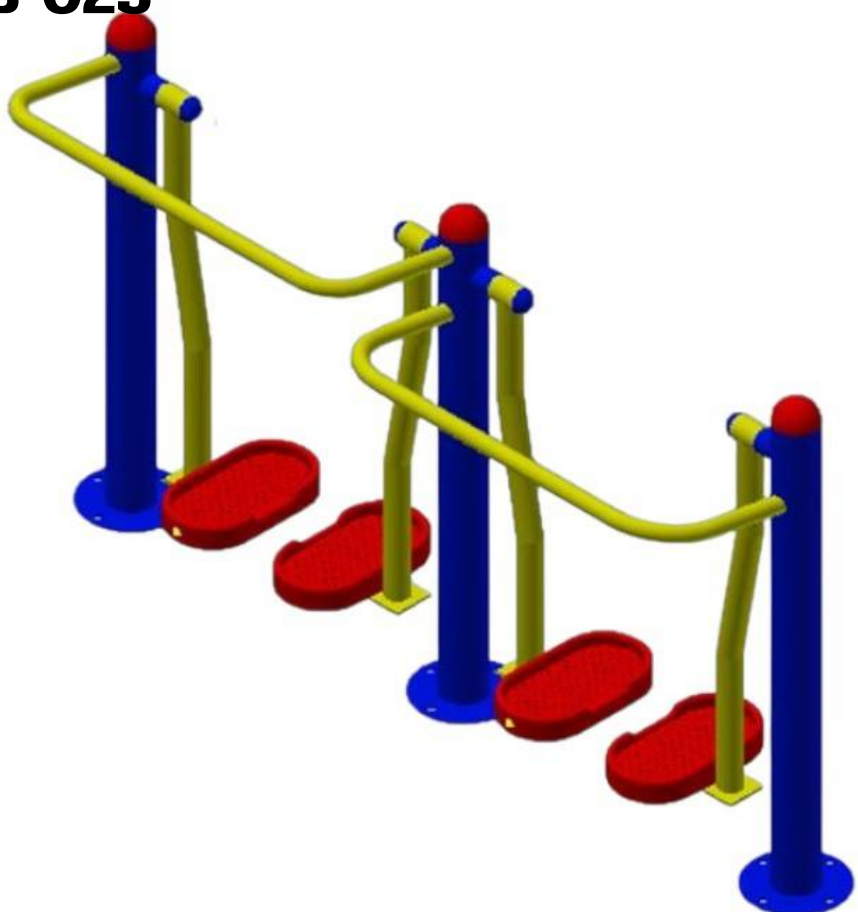

เครื่องออกกำลังกายเดินอวกาศไร้การกระแทกคู่  
ขนาด 40x200x120 CM.  
ราคา 25,000 บาท

**PORB-024**

เครื่องออกกำลังกายเดินอวกาศไร้การกระแทกเดี่ยว  
ขนาด 40x100x120 CM.  
ราคา 22,000 บาท