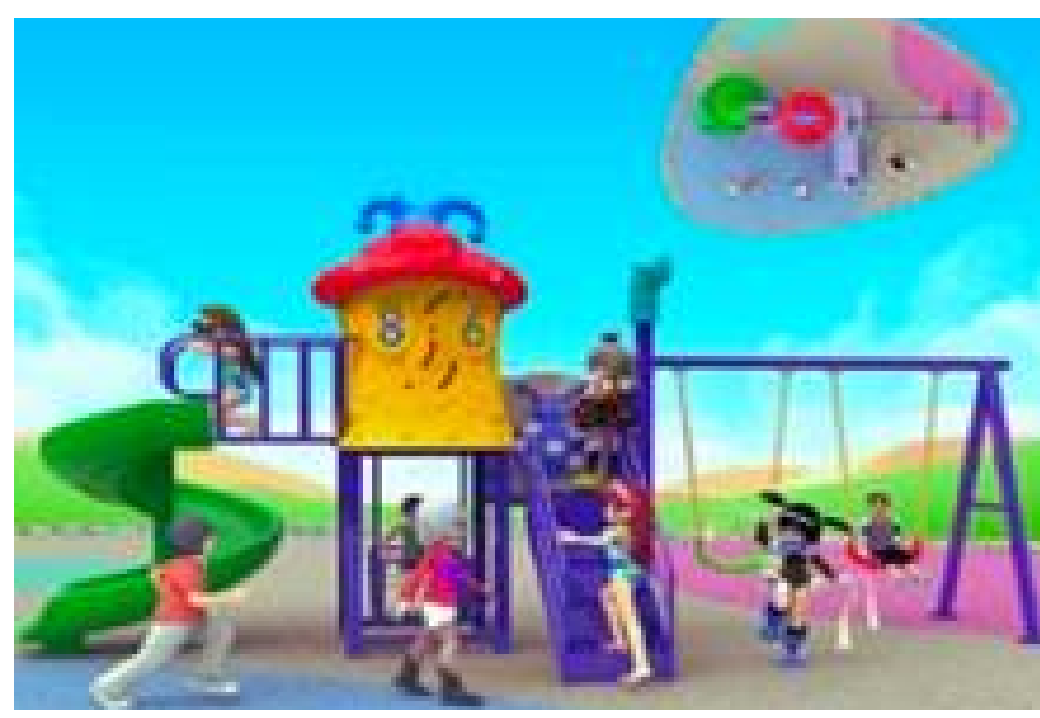

POR-G-031 ราคา 76,570 บาท  
กระดานสี่บ้านเท็ด 2 สไลด์  
2.6x3.2x2.5 ม.

POR-G-032 ราคา 77,870 บาท  
แกะนำโชคทูลสไลด์  
2.6x3.3x2.4 ม.

POR-G-033 ราคา 79,300 บาท  
ชุดแรบบิทแอนด์เฟรนด์  
2.1x3.4x2.8 ม.

POR-G-034 ราคา 79,300 บาท  
ชุดเพื่อนรักเปิด 2 สไลด์  
2.2x3.7x2.4 ม.