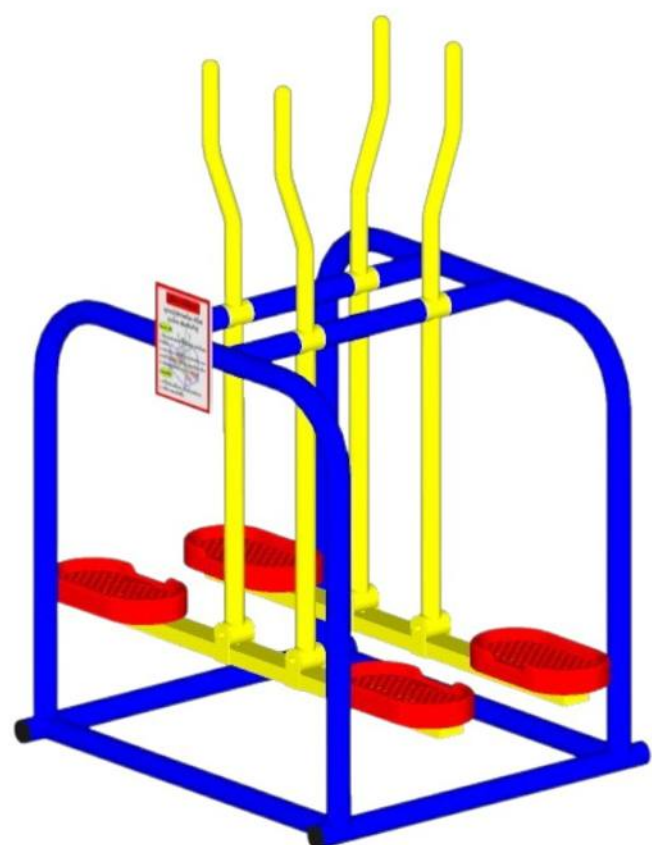

เครื่องออกกำลังกายกลางแจ้งเหล็ก ชุดมาตรฐาน

POR-019

เครื่องออกกำลังกายบริหารสะโพก-หัวไหล่
(แบบโยก-เดินสลับเท้าคู่)
ขนาด 100x100x165 CM.
ราคา 20,000 บาท

POR-020