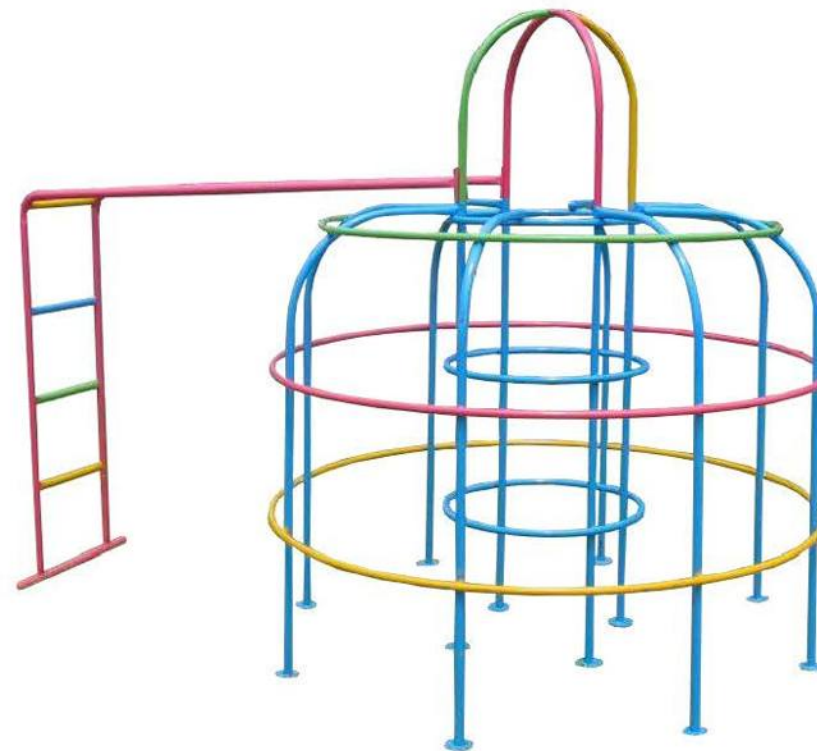

POR-P-035 ราคา 21,500 บาท
โดมกลมมีบาร์ไต่ 2 ชั้น
150x200x160 ซม.