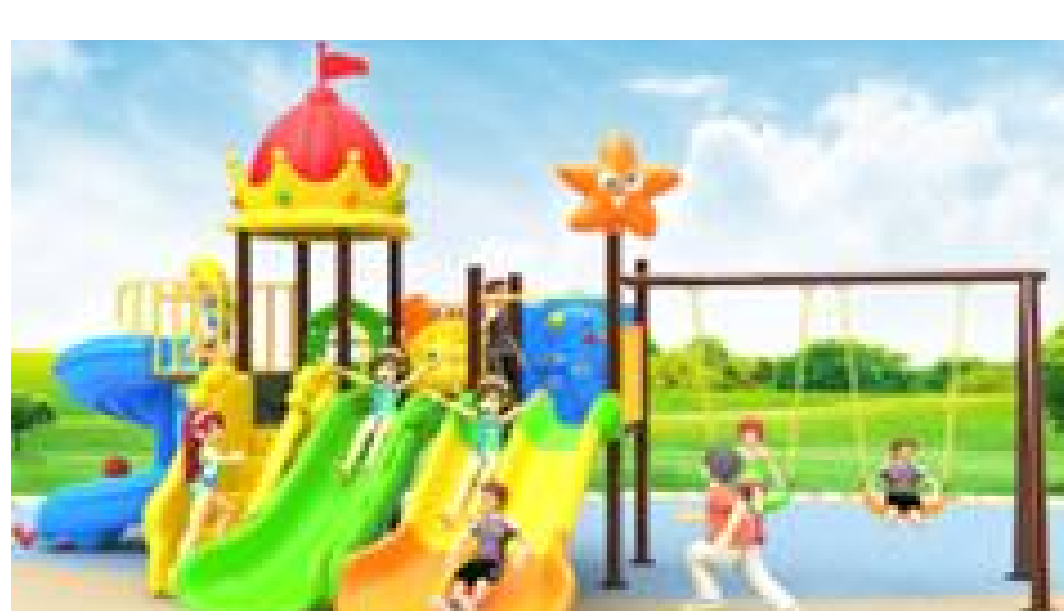

POR-G-128 ราคา 166,920 บาท  
ชุดผองเพื่อนสัตว์น่ารัก M2  
2.1x5.6x2.6 ม.

POR-G-129 ราคา 168,525 บาท  
ชุดสนามม้าโพนี่ P8  
2.7x5.6x2.8 ม.

POR-G-130 ราคา 168,525 บาท  
Kingdom หนูน้อย  
2.3x4.1x3.2 ม.

POR-G-131 ราคา 174,945 บาท  
ชุด ชัมเมอร์ สไลด์แอนด์สวิง  
4.2x5.6x2.8 ม.