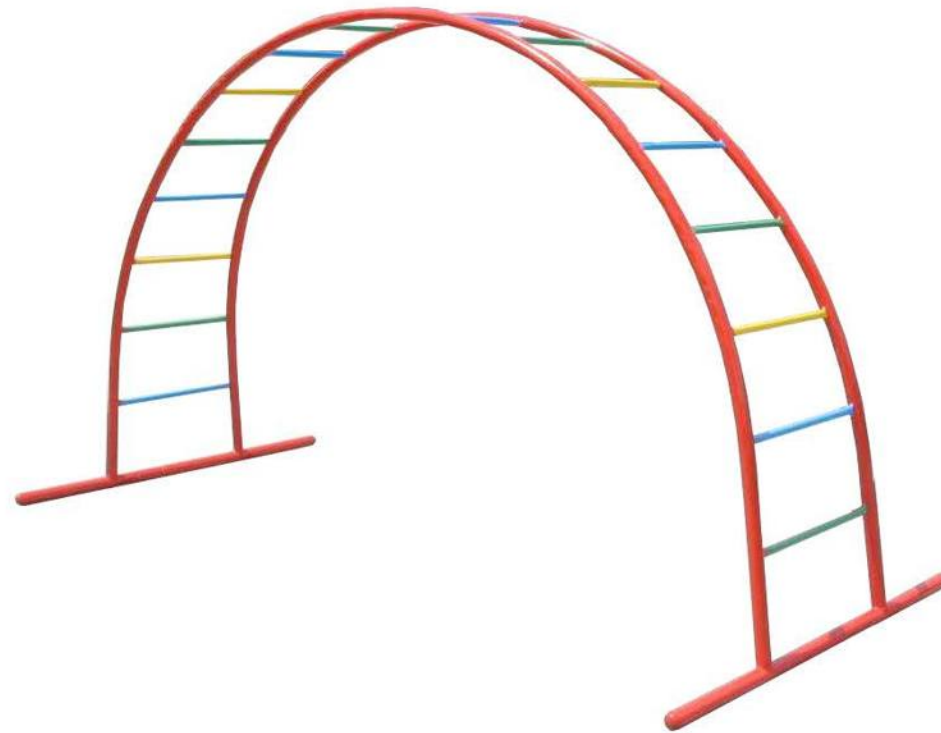

POR-P-040 ราคา 21,000 บาท  
บาร์เชือก  
130x150x160 ซม.

POR-P-041 ราคา 20,000 บาท  
บาร์โค้ง  
80x200x170 ซม.

POR-P-042 ราคา 18,800 บาท  
มานั่งอยู่กับที่  
55x95x70 ซม.

POR-P-043 ราคา 22,800 บาท  
มิกกี้เมาส์โยก 6 ที่  
160x180x50 ซม.