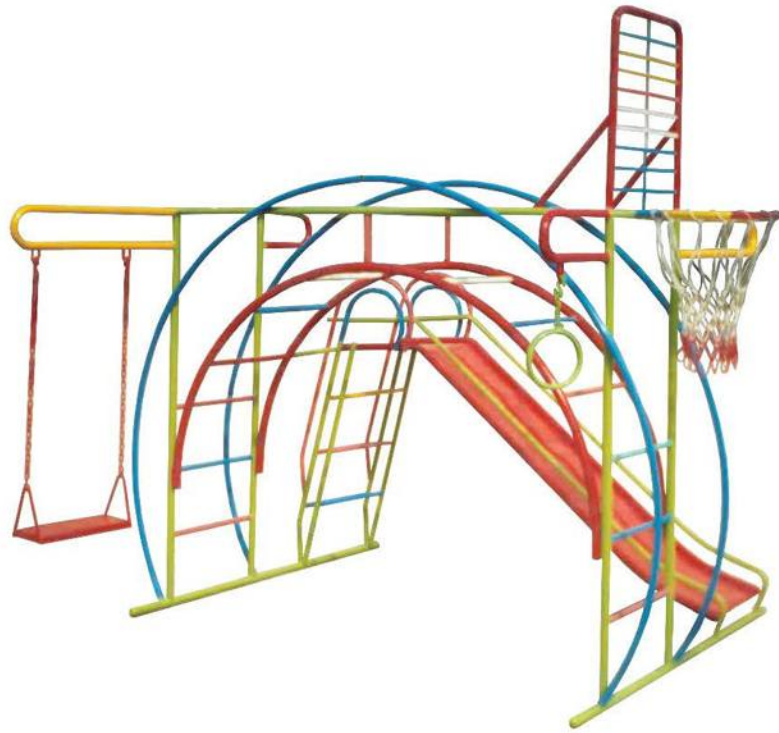

POR-P-028 ราคา 22,500 บาท
ชิงช้าตาสั่ง
130x180x180 ซม.