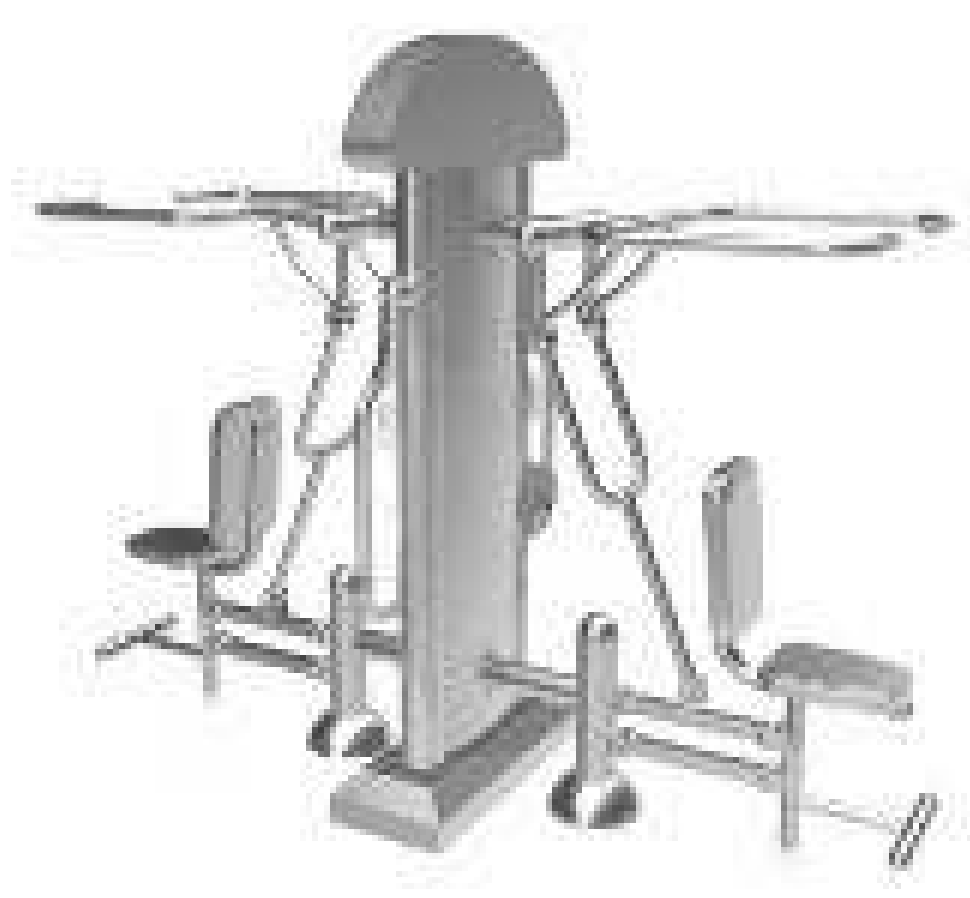

ชุดบริหารหัวไหล่ หน้าอกแบบดึงลง
ราคา 145,000 บาท