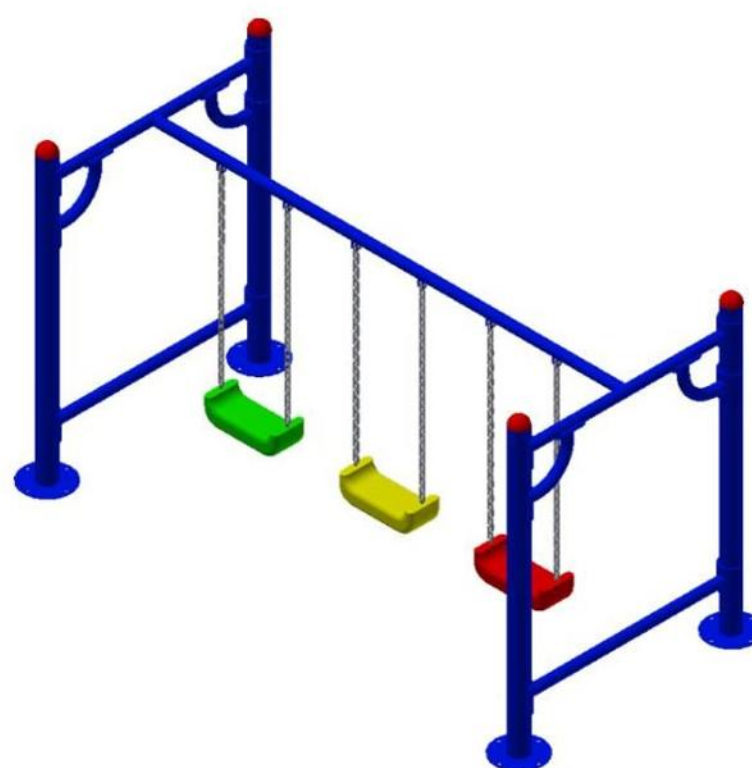

POR-P-143 ราคา 37,000 บาท
ชิงช้า 3 ที่นั่ง 4 เส้าใหญ่
150x150x200 ซม.