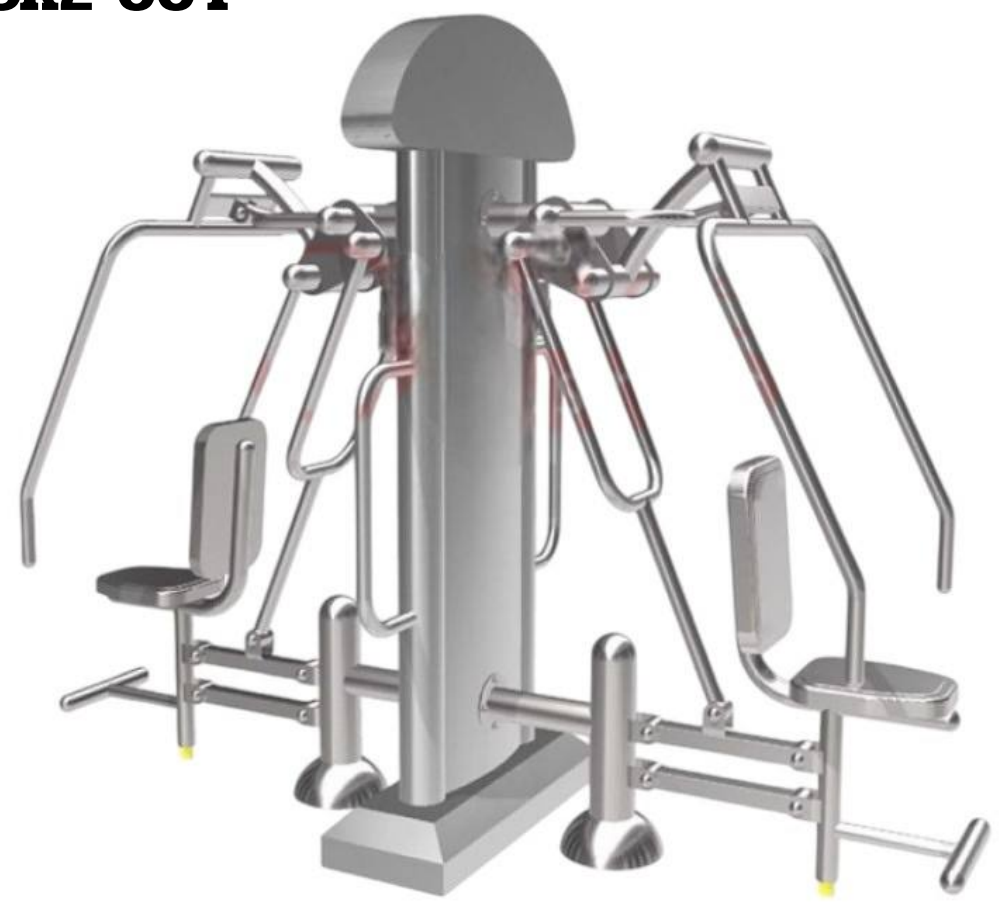

ชุดบริหารหัวไหล่หน้าอกแบบดันขึ้น
ราคา 145,000 บาท

POR2-005