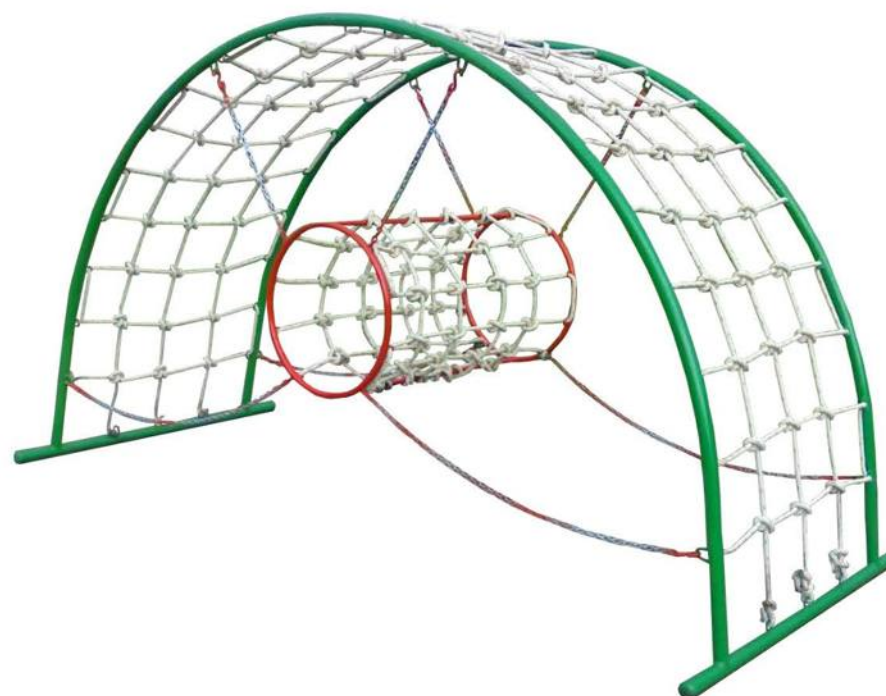

POR-P-092 ราคา 22,800 บาท
บาร์เชือกวงใต้
100x300x170 ซม.