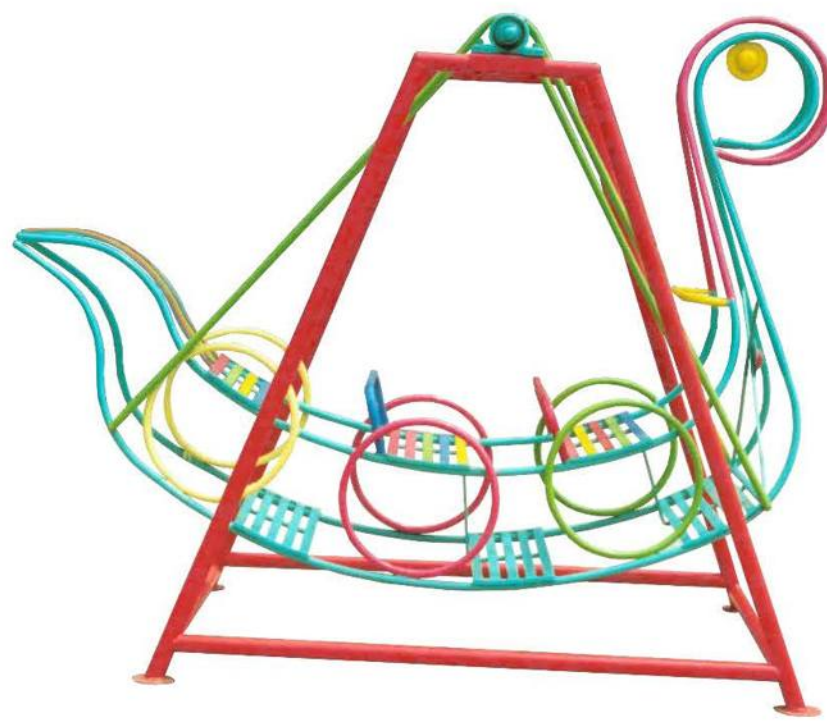

POR-P-074 ราคา 21,500 บาท
เรือไวกิ้ง (เล็ก)
100x130x150 ซม.