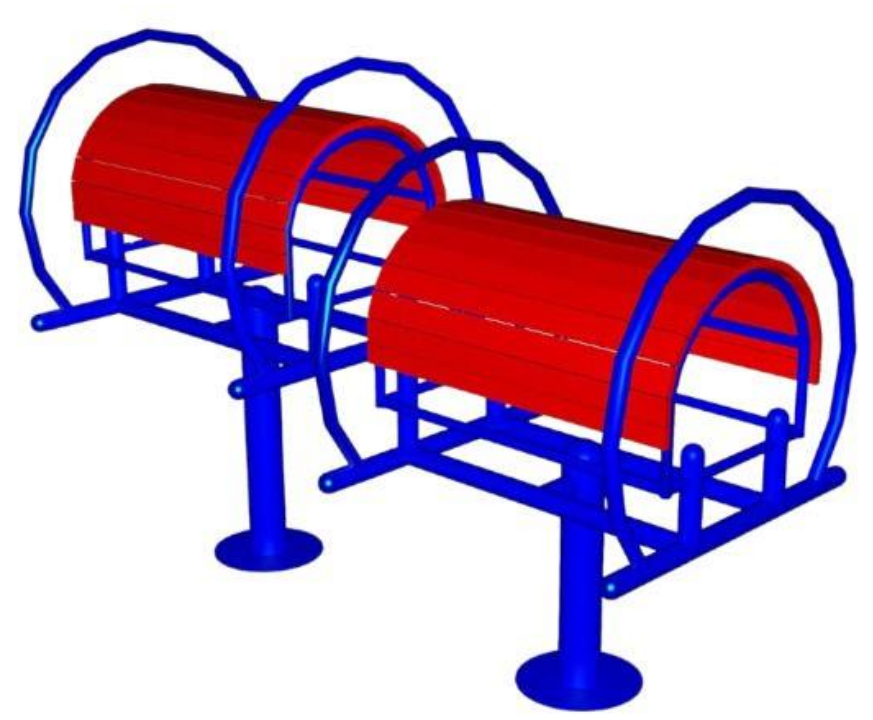

เครื่องออกกำลังกายดีดหลังคู่
ขนาด 60x160x100 CM.
ราคา 26,000 บาท

PORB-029