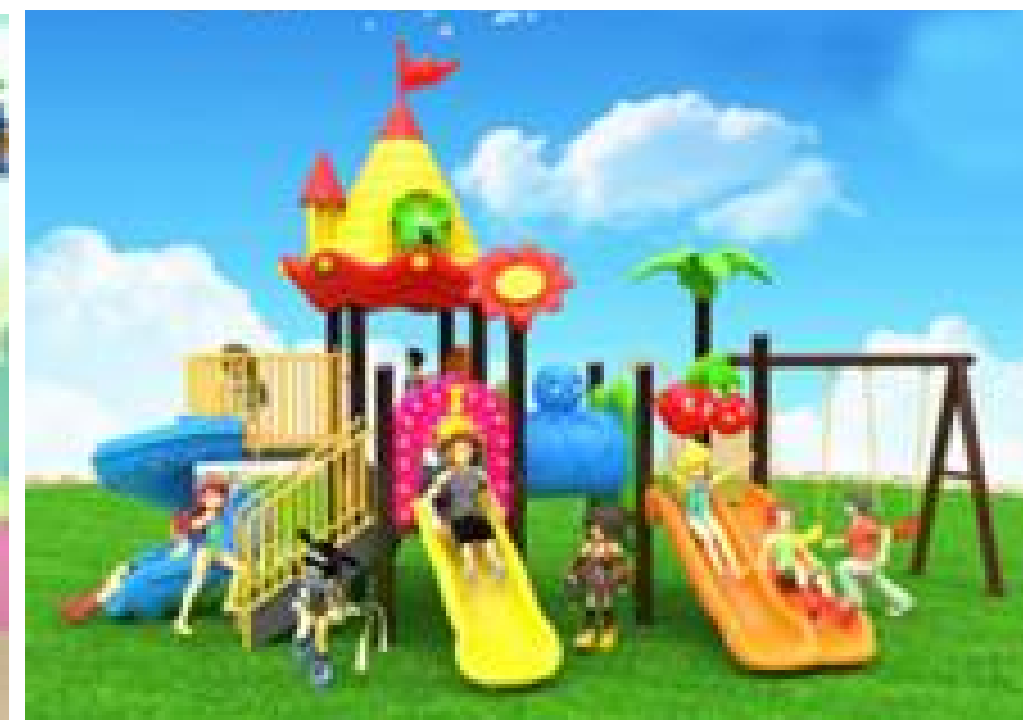

POR-G-124 ราคา 144,450 บาท
มหัศจรรย์ปราสาทหนูน้อย
3x5.3x3.2 ม.

ราคานี้ไม่รวมค่าขนส่งและค่าติดตั้ง