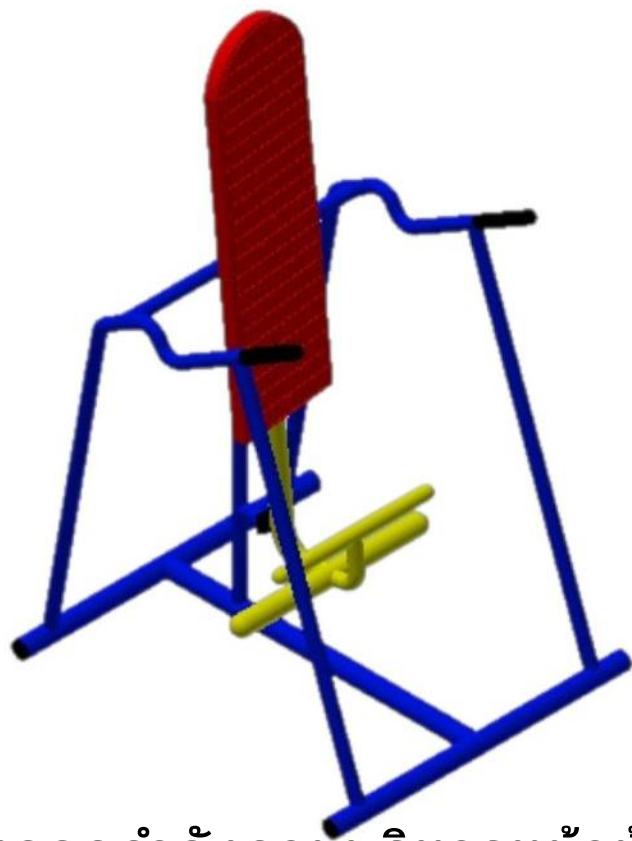

เครื่องออกกำลังกายกลางแจ้ง ชุดมาตรฐาน

POR-037

เครื่องออกกำลังกายบริหารหน้าท้อง
(แบบยืน)
ขนาด 100x100x100 CM.
ราคา 19,000 บาท

POR-038