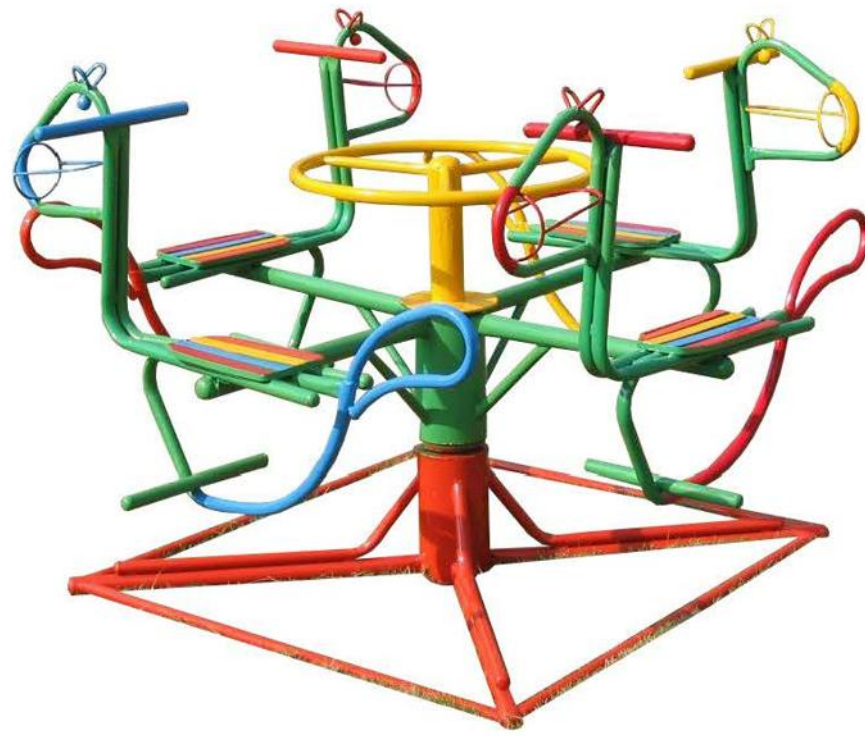

POR-P-050 ราคา 21,500 บาท
ม้าหมุน 4 ที่
100x100x80 ซม.