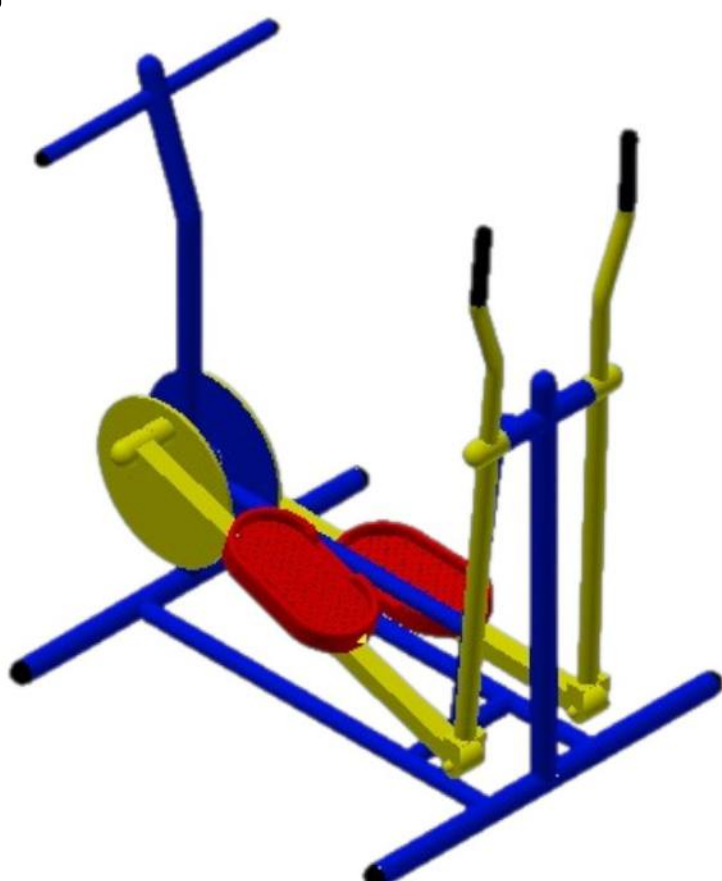

เครื่องออกกำลังกายบริหารหน้าท้องและ
แขน-หัวไหล่(แบบดึงยกตัว)
ขนาด 100x100x100 CM.
ราคา 20,000 บาท

POR-017

เครื่องออกกำลังกายบริหารขา-สะโพก-หัวไหล่
(แบบโยก-วิ่งสลับเท้า)
ขนาด 100x100x160 CM.
ราคา 20,000 บาท

POR-018