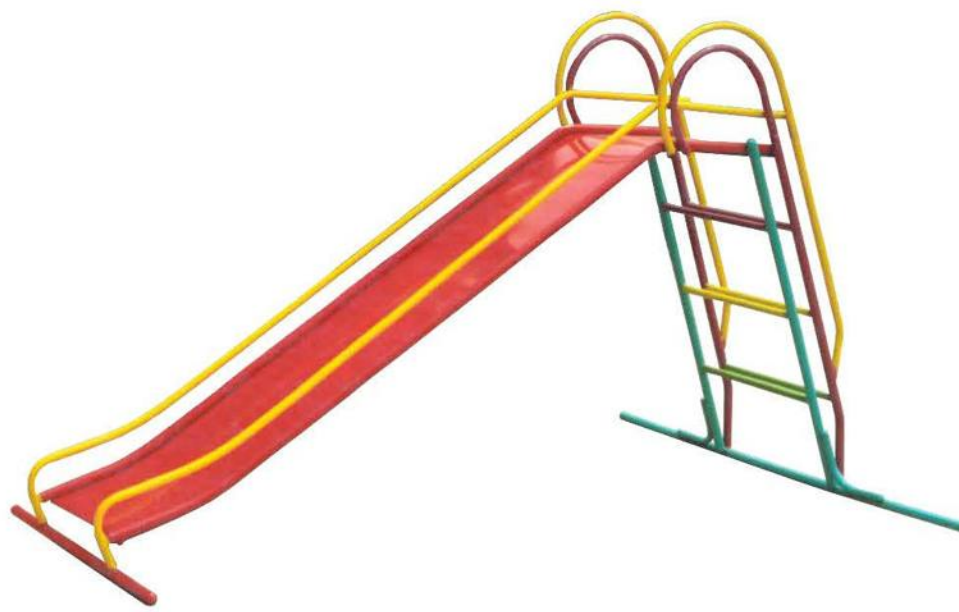

POR-P-059 ราคา 24,500 บาท  
คอปเตอร์กระดานลื่น  
130x250x180 ซม.

POR-P-060 ราคา 21,500 บาท  
บ้านกระดานลื่น  
90x180x180 ซม.

ราคานี้ไม่รวมค่าขนส่งและค่าติดตั้ง

POR-P-061 ราคา 18,500 บาท  
กระดานลื่น (อนุบาล)  
60x80x70 ซม.