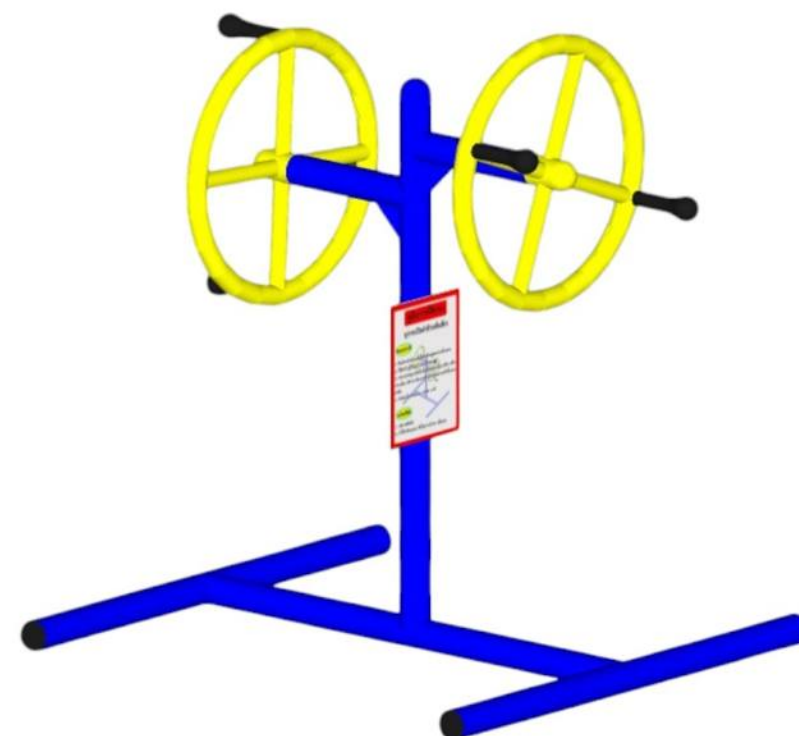

# เครื่องออกกำลังกายกลางแจ้งเหล็ก ชุดมาตรฐาน

**POR-043**

เครื่องออกกำลังกายบริหารแขน-หัวไหล่-มือ  
(แบบวงล้อคู่)  
ขนาด 100x100x150 CM.  
ราคา 20,000 บาท

**POR-044**

เครื่องออกกำลังกายบิดลำตัววงล้อเดี่ยว  
ขนาด 100x100x160 CM.  
ราคา 19,000 บาท