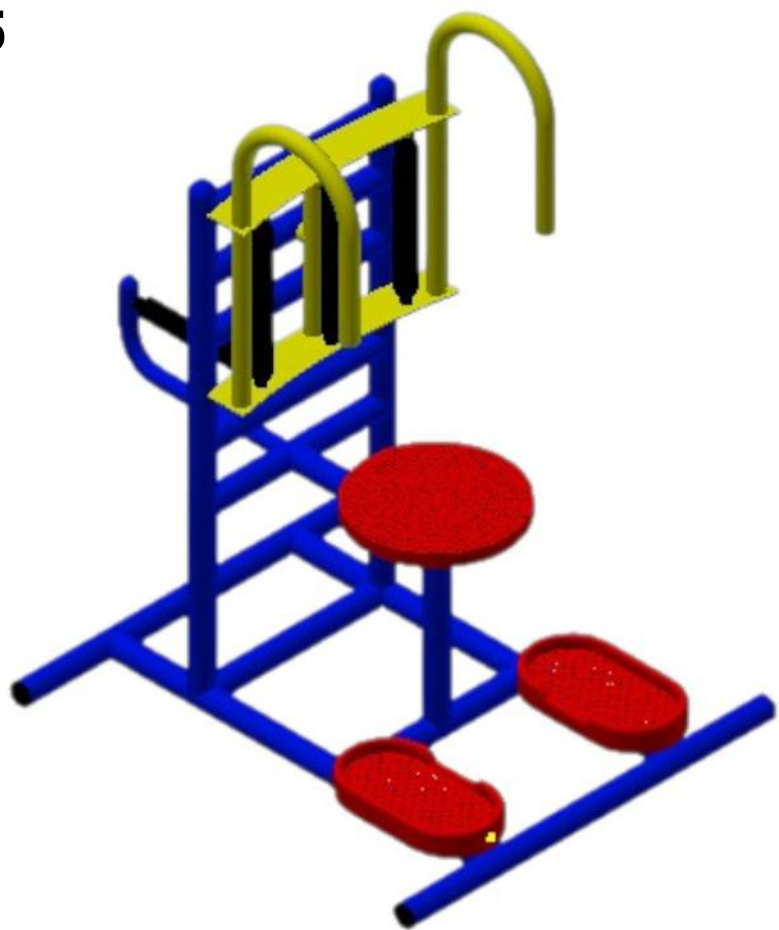

เครื่องออกกำลังกายบิดลำตัววงล้อเดี่ยว
ขนาด 100x100x160 CM.
ราคา 19,000 บาท

POR-045

เครื่องออกกำลังกายบิดเอว-นวดหลังและขา
ขนาด 100x100x110 CM.
ราคา 20,000 บาท

POR-046