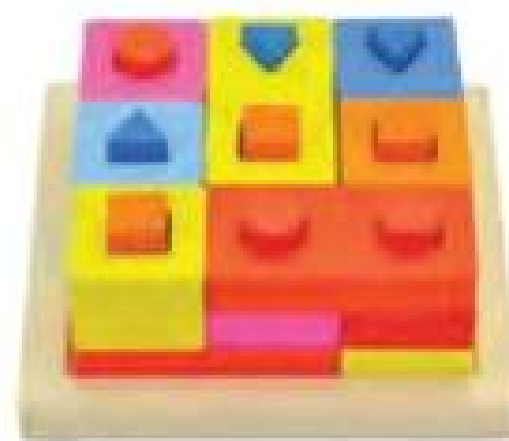

POR-A-199 ราคา 685 บาท  
บล็อกต่อจรวดอวกาศ

POR-A-200 ราคา 1,715 บาท  
ชุดมาประดิษฐ์รถแปลงร่าง

POR-A-201 ราคา 720 บาท  
ชุดน้อตแปลงร่างมหัศจรรย์

POR-A-202 ราคา 1,120 บาท  
เกมป้อนแครอททกระต่าย

POR-A-203 ราคา 1,550 บาท  
วิหารเสาบล็อกเหลี่ยมเรขาคณิต