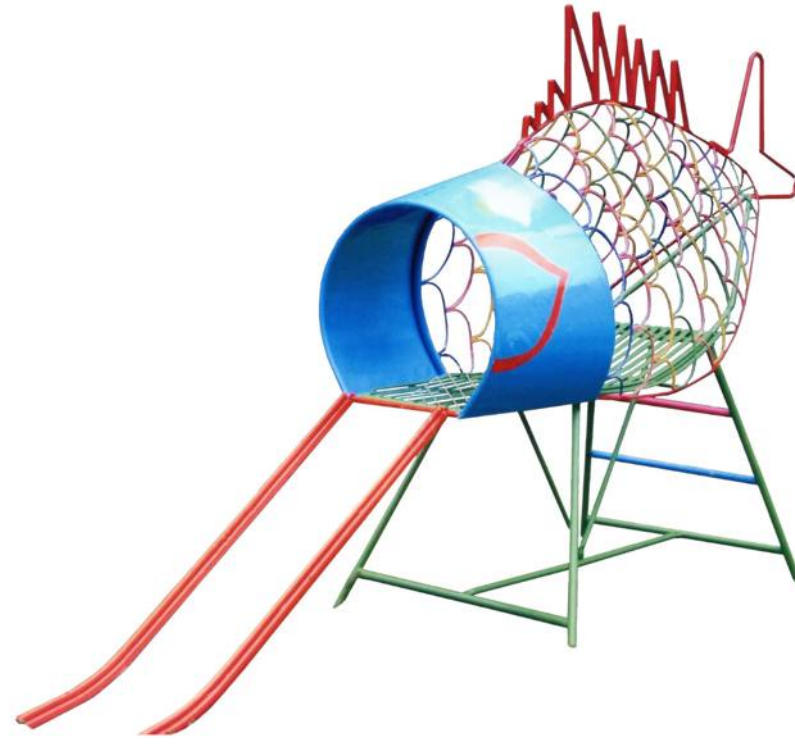

POR-P-122 ราคา 24,000 บาท
ปลาทองกระดานลื่น
80x150x120 ซม.