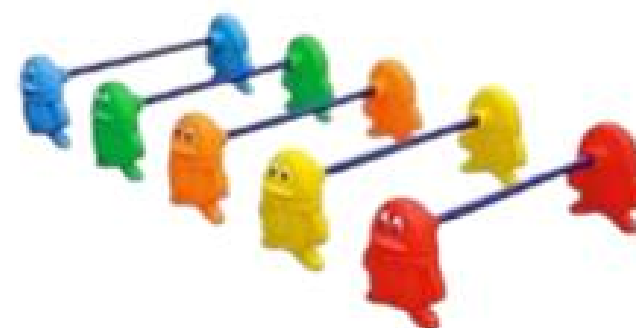

POR-A-703 ราคา 9,540 บาท
ราวข้ามเพนกวิน (1ชุด 5ราว)