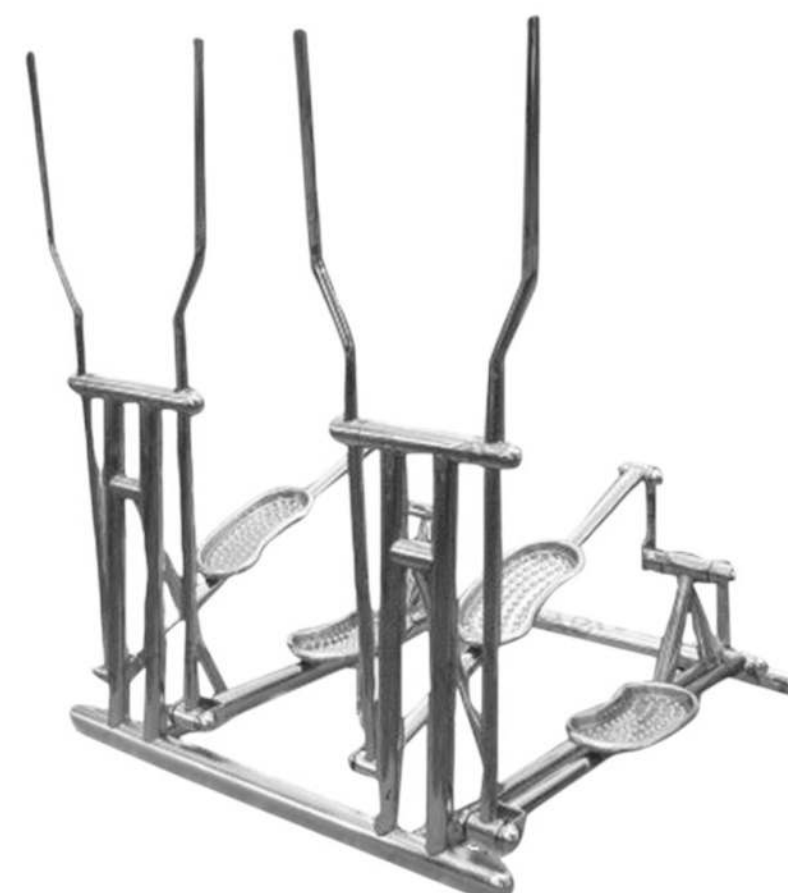

**PORE-064**

เครื่องบริหารกล้ามเนื้ออกแบบยืนเท้า(คู่)  
ราคา 75,000 บาท

**PORE-065**

เครื่องบริหารกล้ามเนื้ออก  
แบบยืนเท้าสำหรับ 4 คน  
ราคา 75,000 บาท

**PORE-066**

เครื่องบริหารกล้ามเนื้ออกและแขน แบบ 2 คน  
ราคา 72,000 บาท