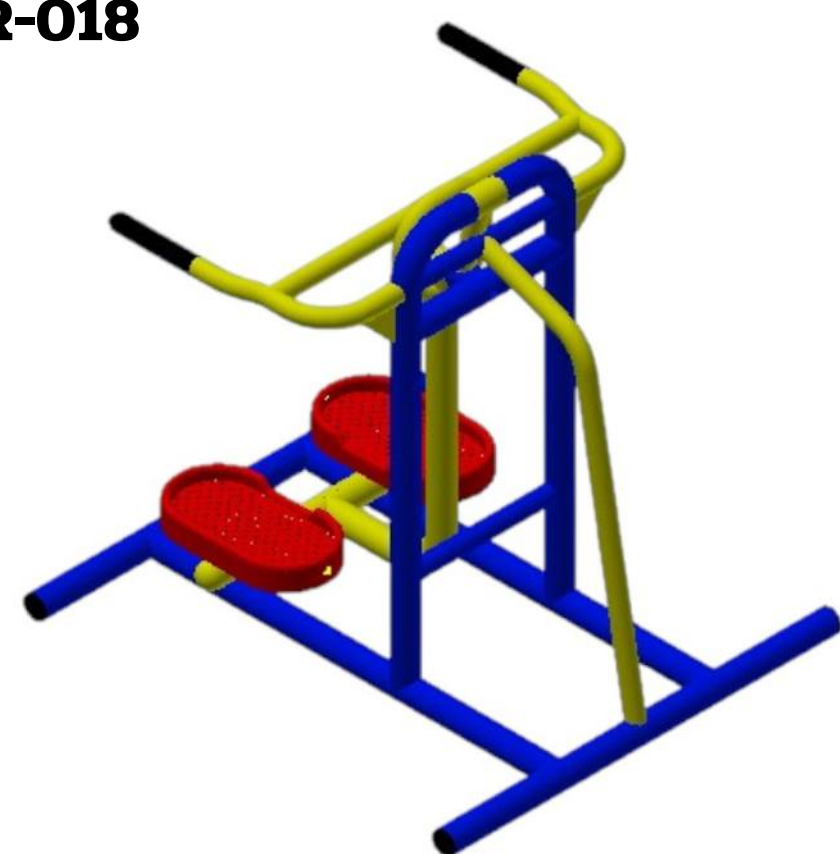

เครื่องออกกำลังกายบริหารข้อสะโพก
(แบบแกว่งตัว)
ขนาด 100x100x120 CM.
ราคา 18,000 บาท