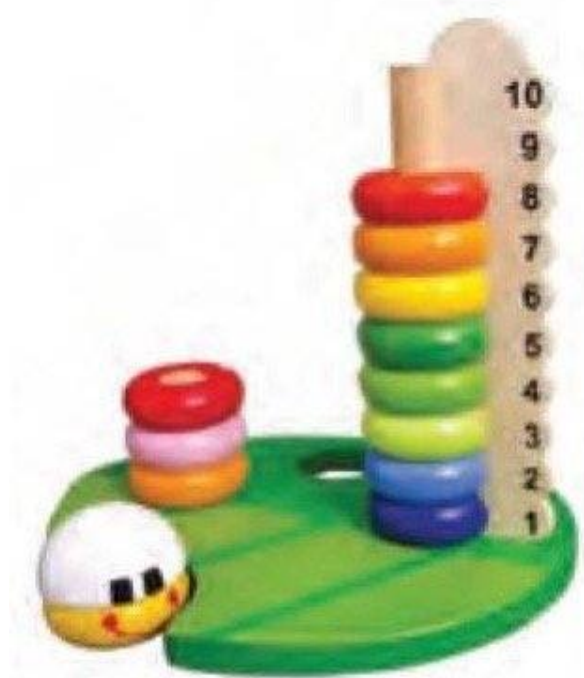

POR-A-109 ราคา 1,170 บาท
ชั้นลูกคิดตัวเลขหนอนยิ้ม