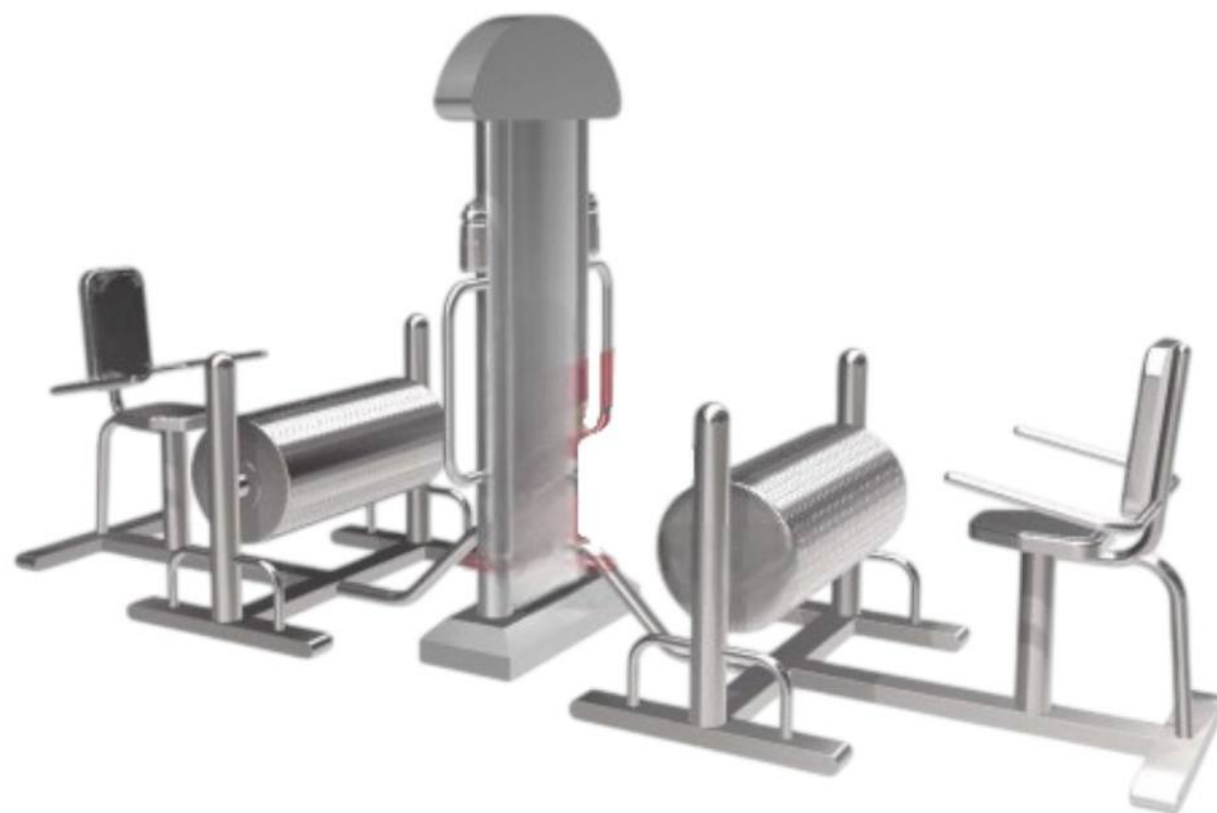

# เครื่องออกกำลังกายกลางแจ้งสเตนเลส 304 ทั้งตัวแบบ 2,3 สถานี

**POR2-019**

ชุดบริหารขาและและสะโพกแบบยืนล้อเลื่อน  
ราคา 145,000 บาท

**POR2-020**

ชุดบริหารขาและข้อขาแบบถั่งหมุน  
ราคา 145,000 บาท

**POR2-021**