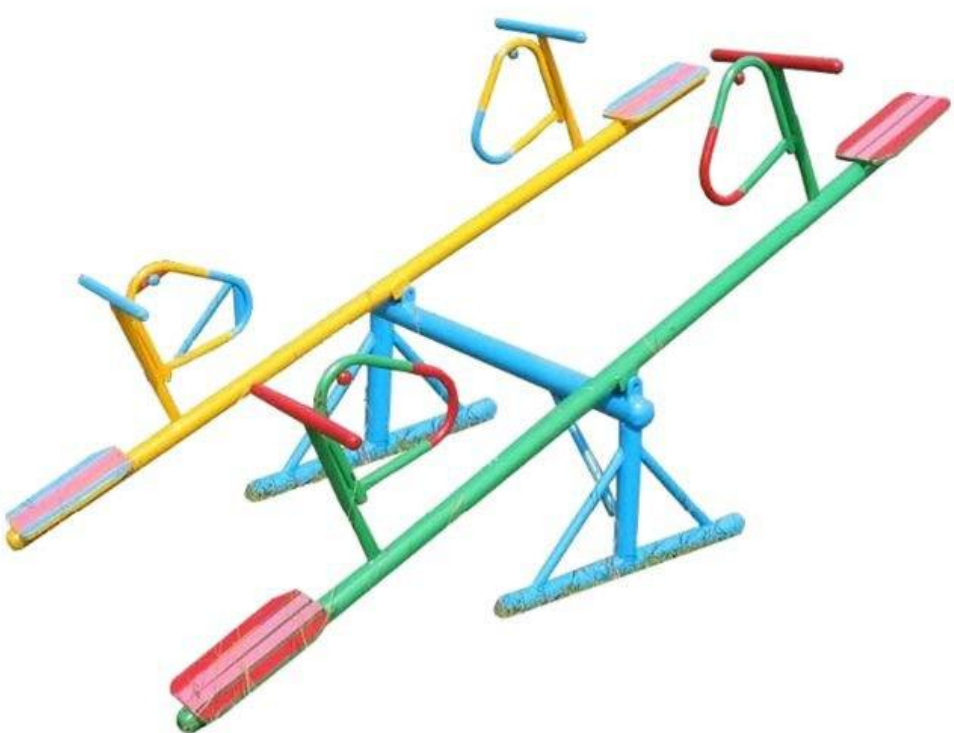

POR-P-136 ราคา 22,000 บาท  
ไม้กระดก 6 ที่นั่ง  
150x200x30 ซม.

POR-P-137 ราคา 22,000 บาท  
ม้าหมุน 6 ที่นั่ง  
100x100x50 ซม.

POR-P-138 ราคา 19,000 บาท  
ชิงช้า 3 ที่นั่ง  
170x280x200 ซม.

POR-P-139 ราคา 27,000 บาท  
ชิงช้ากระเช้า 8 ที่นั่ง  
200x200x170 ซม.

POR-P-140 ราคา 29,000 บาท  
กระดานลื่น (แบบตรง)  
80x200x140 ซม.

POR-P-141 ราคา 19,000 บาท  
ไม้กระดก 4 ที่นั่ง  
100x150x30 ซม.

POR-P-142 ราคา 19,000 บาท  
ไม้กระดกรูปสัตว์ 4 ที่นั่ง  
100x200x30 ซม.

POR-P-143 ราคา 37,000 บาท  
ชิงช้า 3 ที่นั่ง 4 เส้าใหญ่  
150x150x200 ซม.