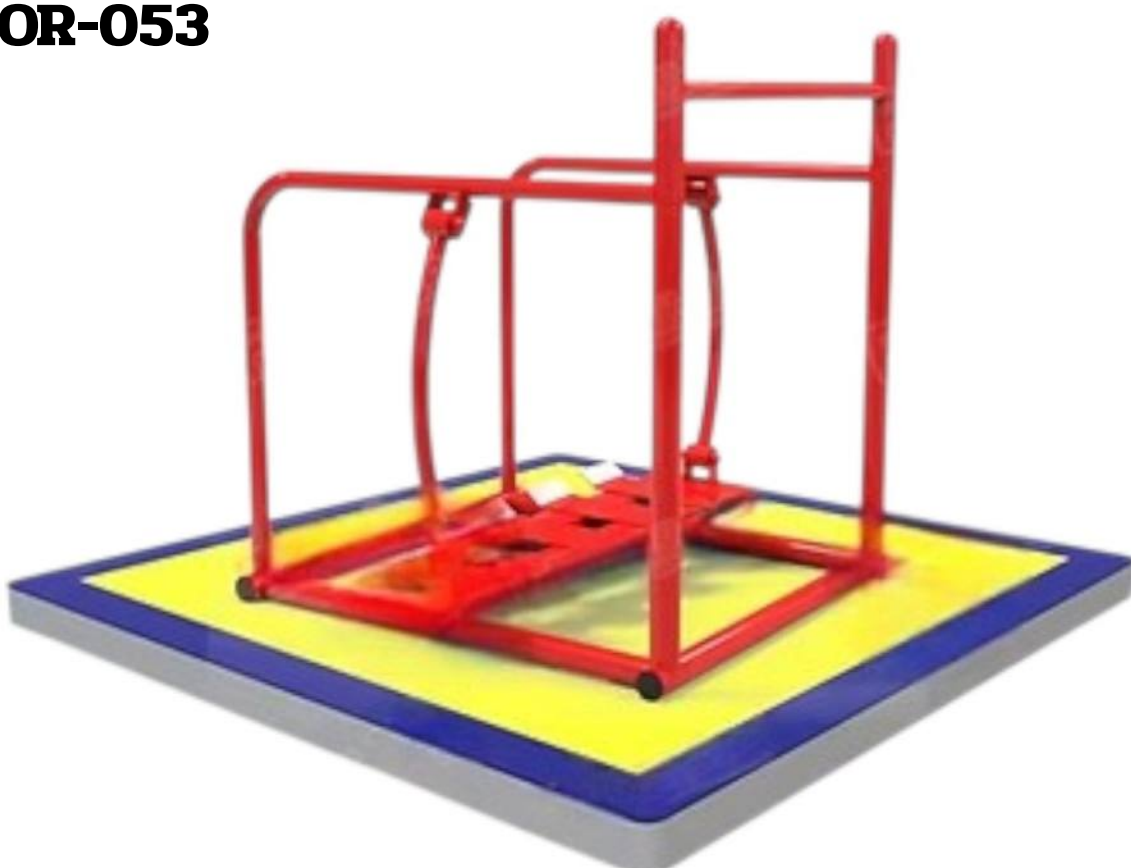

**POR-053**

เครื่องออกกำลังกายบริหารเอว-สะโพก  
(แบบสกี)  
ขนาด 100x100x100 CM.  
ราคา 19,000 บาท

**POR-054**

เครื่องออกกำลังกายบริหารแขน-ขา  
(แบบโยก-ปัด)  
ขนาด 100x100x150 CM.  
ราคา 20,000 บาท