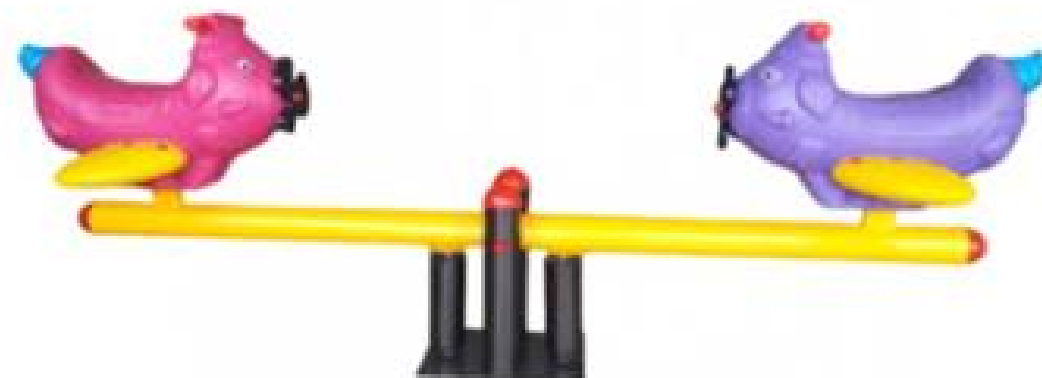

ไม้กระดก

POR-G-394 ราคา 25,350 บาท
ไม้กระดกช้าง
50x270x92 ซม.

POR-G-396 ราคา 25,350 บาท
ไม้กระดกม้า 2 สี
58x270x102 ซม.

POR-G-397 ราคา 25,350 บาท
ไม้กระดกแรคคูน
48x270x89 ซม.

POR-G-400 ราคา 30,550 บาท
ไม้กระดกเคโระ 2 ที่นั่ง
38x200x68 ซม.

ขงเล่นสนาม-ปีนป่าย/ทรงตัว

ราคานี้ไม่รวมค่าขนส่งและค่าติดตั้ง