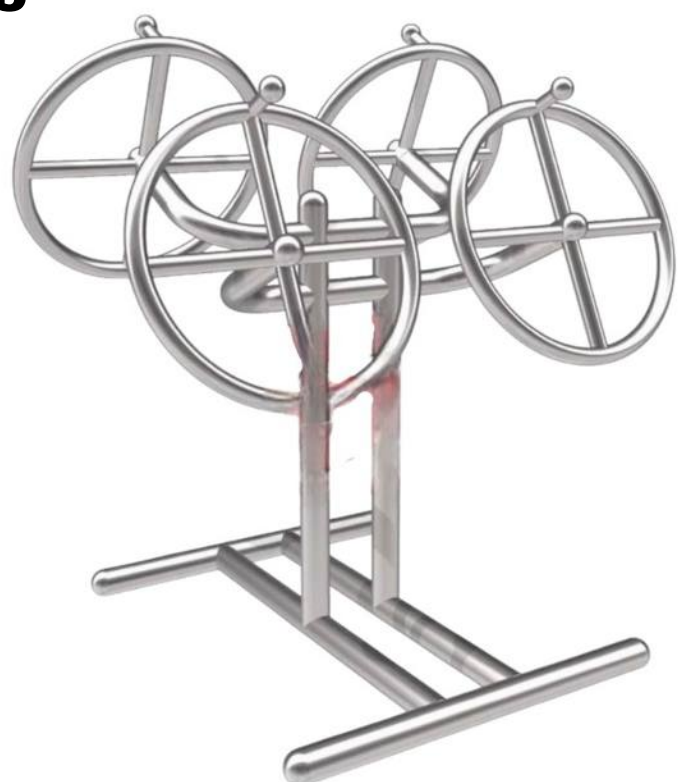

เครื่องออกกำลังกายกลางแจ้งสเตนเลส 304 ทั้งตัวแบบมาตรฐาน

PORE-025

เครื่องบริหารกล้ามเนื้อแขน-ไหล่
แบบพวงมาลัยเดี่ยว2คน (เสาดเดี่ยว)
ราคา 62,000 บาท

PORE-026