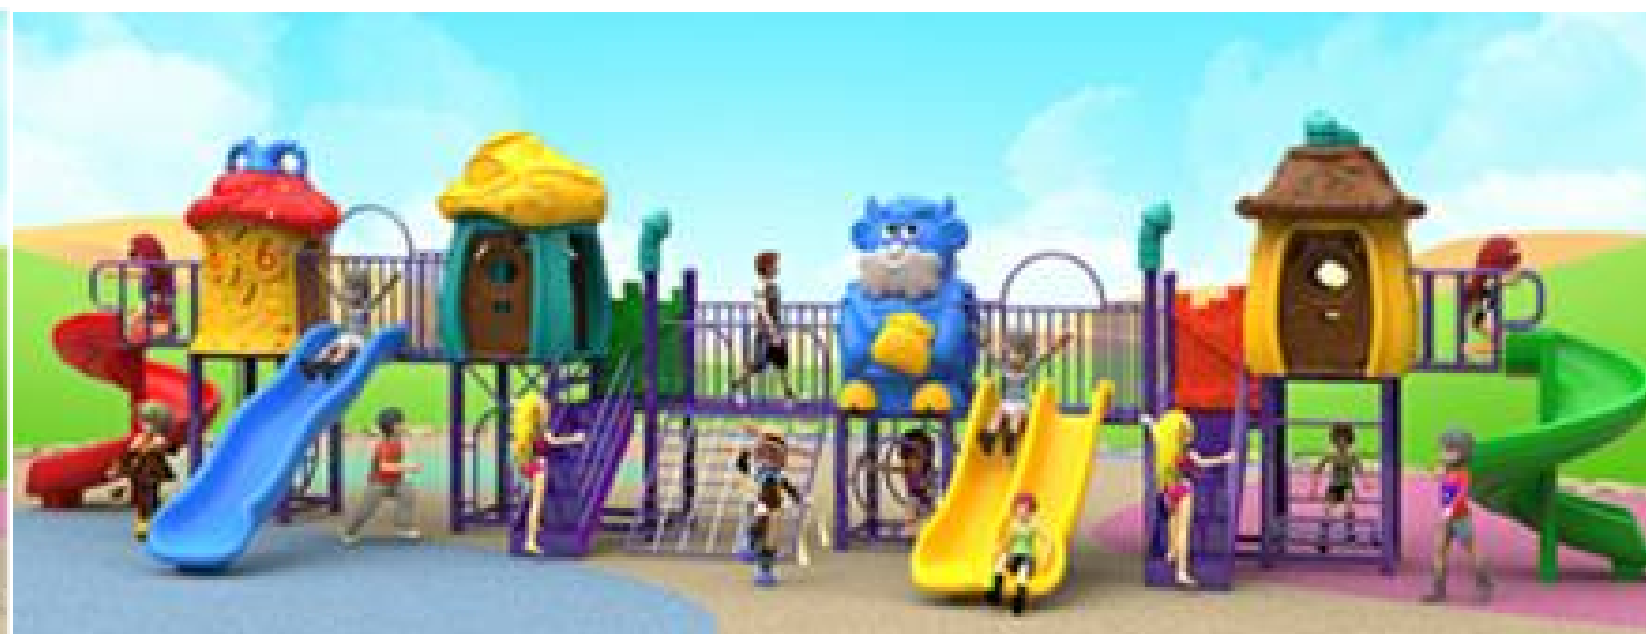

POR-G-063 ราคา 256,800 บาท
ป้อมลาดตระเวนโทรวีย์ 3 กระท่อม
2.7x11x2.6ม.