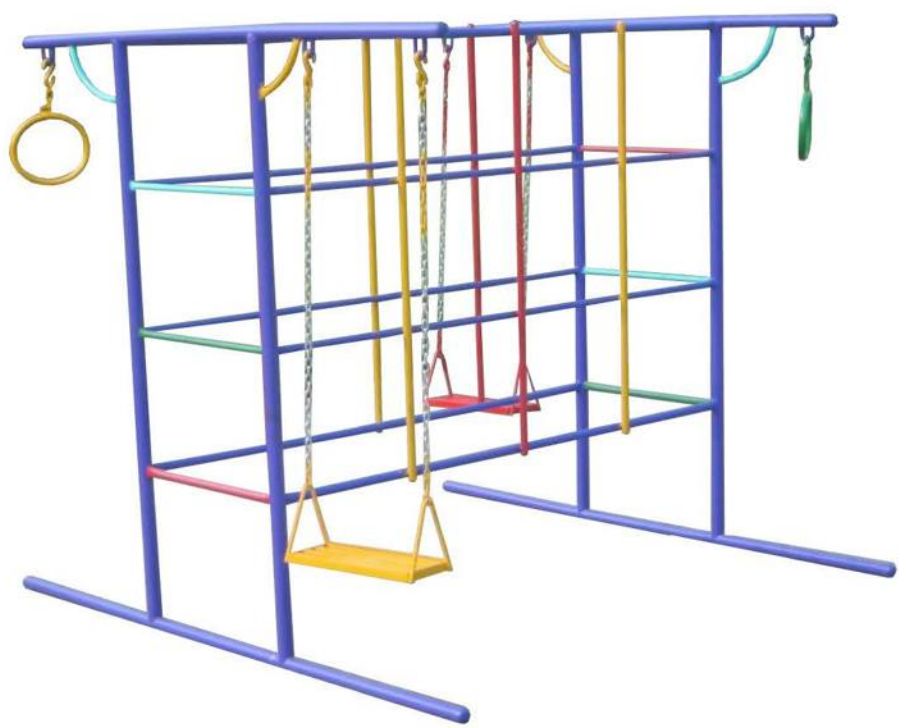

POR-P-031 ราคา 20,800 บาท
บาร์ไต่ 3 อย่าง
130x200x150 ซม.