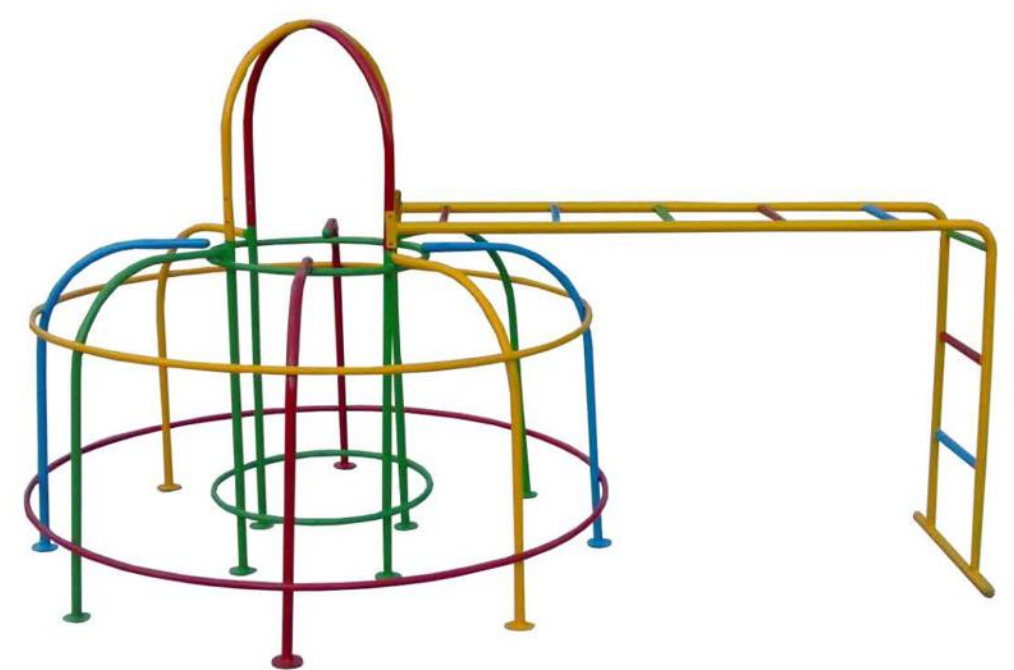

POR-P-036 ราคา 20,000 บาท
โดมกลมมีบาร์ไต่ 2 ชั้น (อนุบาล)
130x250x130 ซม.

ราคานี้ไม่รวมค่าขนส่งและค่าติดตั้ง