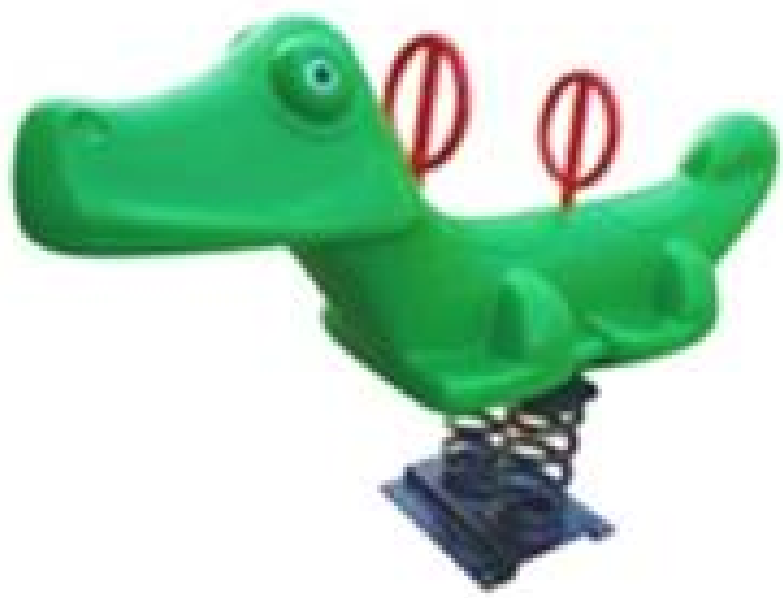

POR-G-361 ราคา 21,200 บาท
โยกแยกสปริงไดโนน้อย
46x147x90 ซม.