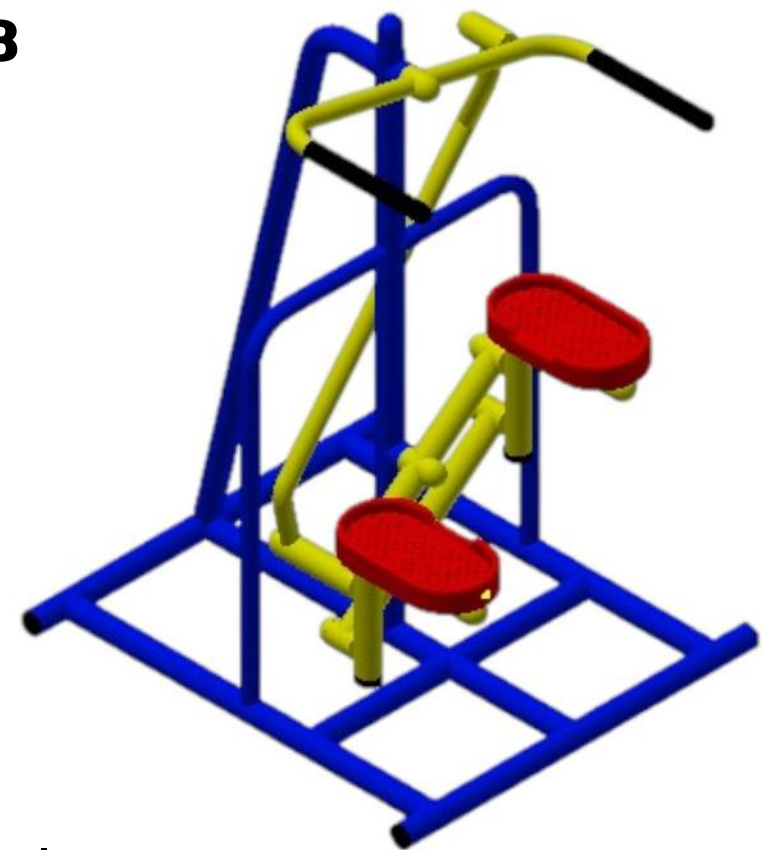

เครื่องออกกำลังกายบริหารข้อเข่า
และขาแบบย่ำเท้า
ขนาด 100x100x165 CM.
ราคา 19,000 บาท

POR-039