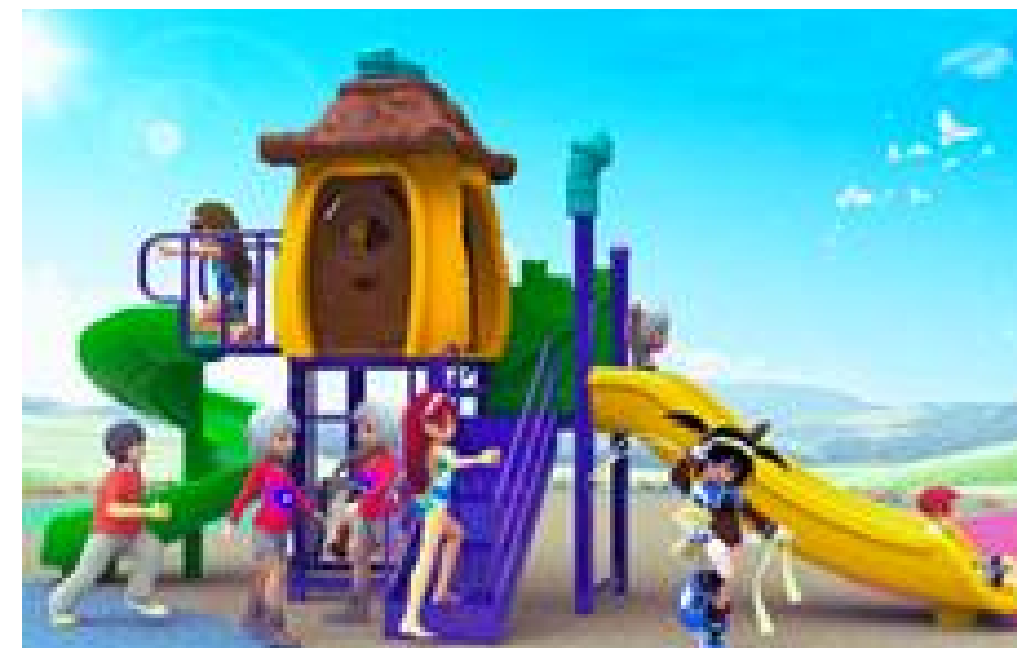

POR-G-021 ราคา 72,225 บาท  
สวนสนุกสับปะรดสไลด์แอนด์สวิง  
1.3x4.7x2.4 ม.

POR-G-022 ราคา 72,225 บาท  
เพนกวินแฟนซีสไลด์  
1.7x3.4x2.ม.

POR-G-023 ราคา 72,225 บาท  
คอปเตอร์บีกส์ไลด์  
2.1x3.4x2.6 ม.

POR-G-024 ราคา 74,750 บาท  
กระท่อมฮาวาย 2 สไลด์  
1.3x4.1x2.5 ม.