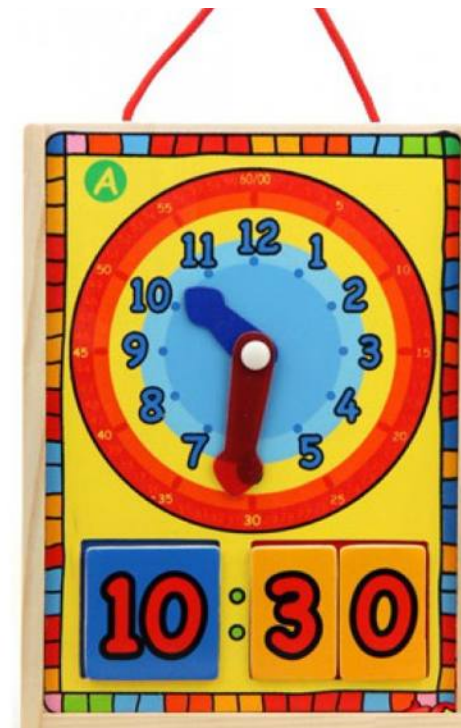

POR-A-099 ราคา 1,425 บาท
ตาซังจิน-เพนกวิน

POR-A-103 ราคา 940 บาท
กล่องนาฬิกาอัจฉริยะ

POR-A-104 ราคา 940 บาท
ตัวต่อผสมตัวเลข ชุดสัตว์กับอาหาร