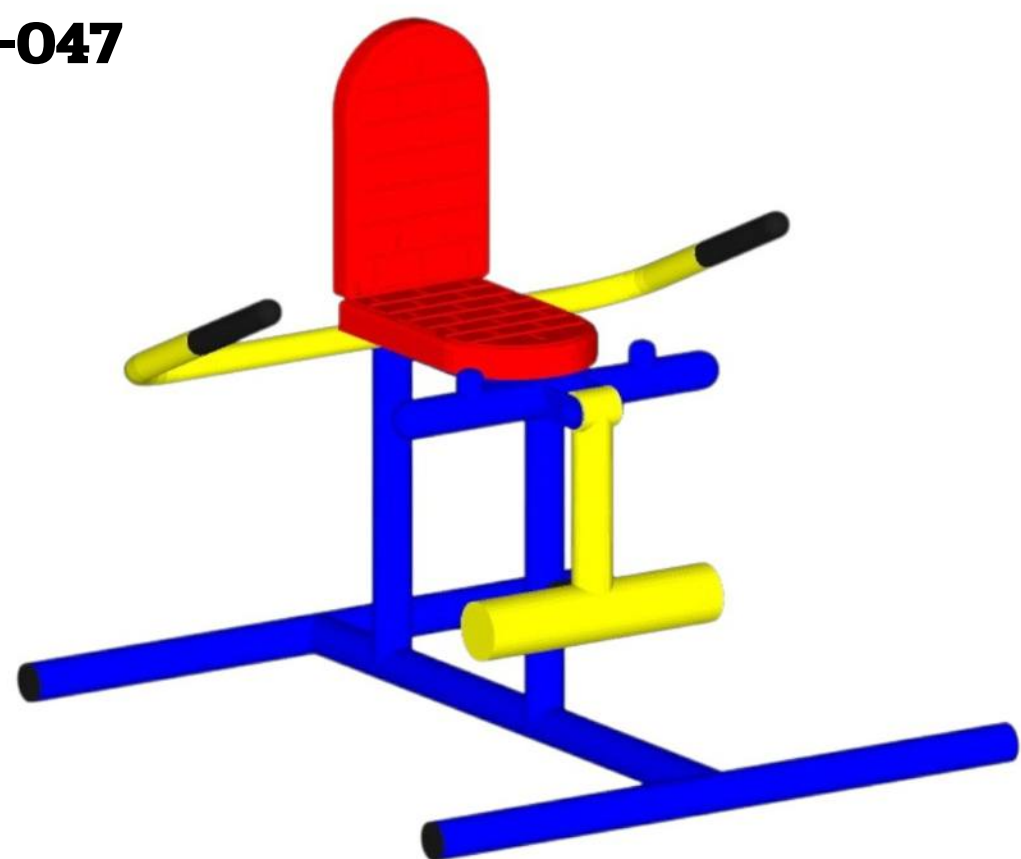

เครื่องออกกำลังกายบริหารหัวเข่า
(แบบขายกน้ำหนัก)
ขนาด 100x100x90 CM.
ราคา 18,000 บาท

POR-048