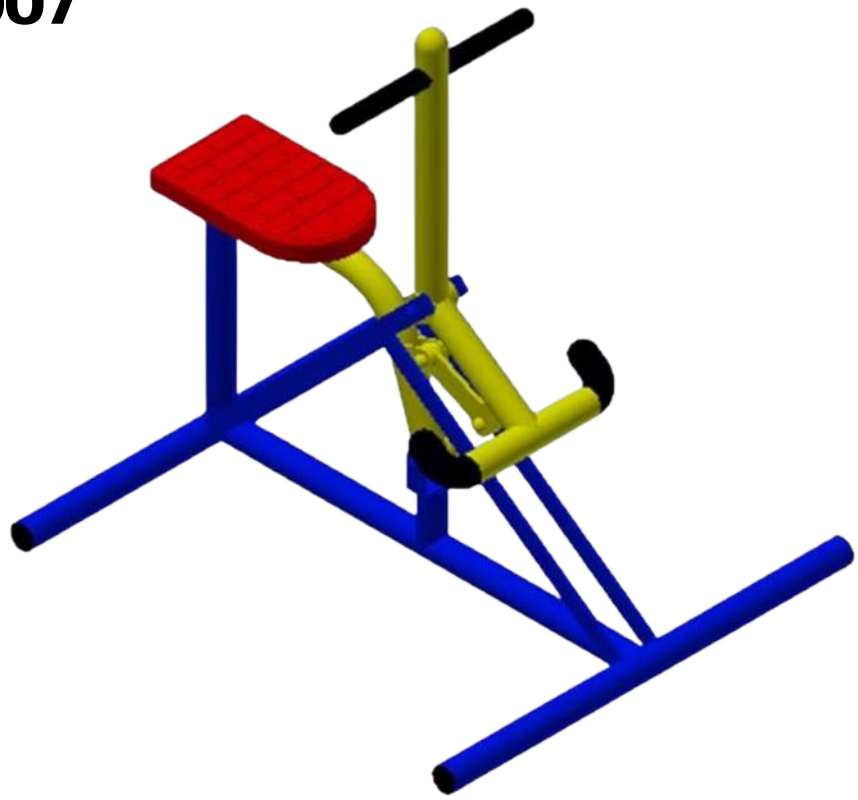

เครื่องออกกำลังกายกลางแจ้งหลัก ชุดมาตรฐาน

POR-007

เครื่องออกกำลังกายบริหารแขน-เข่า-ลดหน้าท้อง
(แบบถีบ-ดึงยกตัว)
ขนาด 100x100x90 CM.
ราคา 18,000 บาท

POR-008