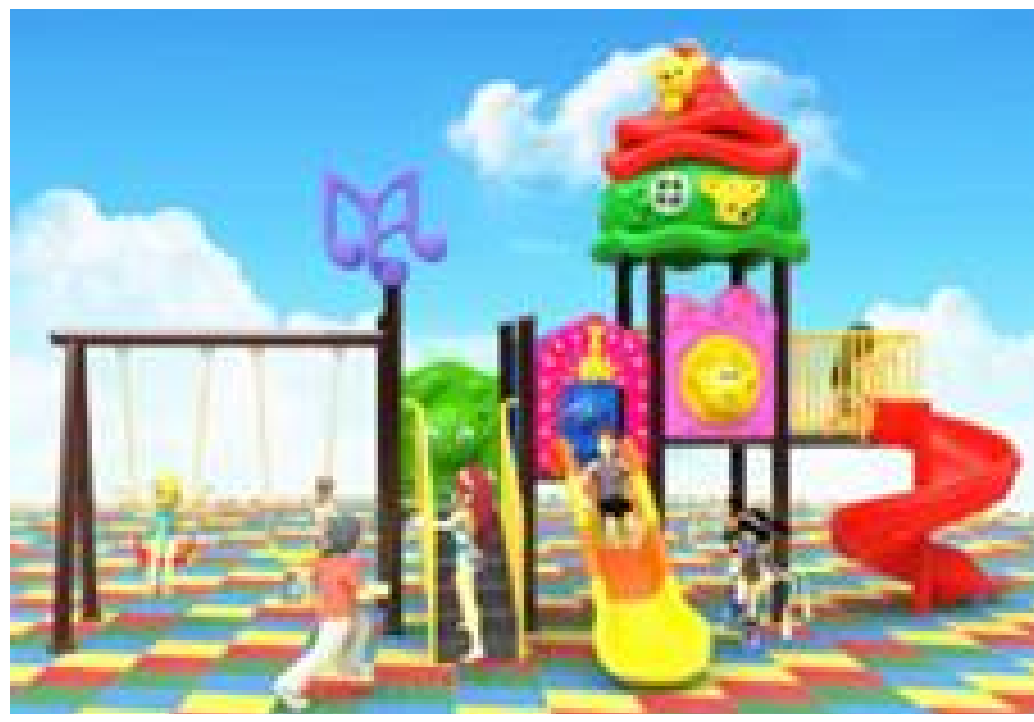

POR-G-112 ราคา 115,560 บาท  
ชุดเครื่องเล่นสนาม BB11  
3.5x5x2.6 ม.

ราคานี้ไม่รวมค่าขนส่งและค่าติดตั้ง

POR-G-113 ราคา 117,165 บาท  
กระต่ายซ่าผจญภัย 2 สไลด์แอนด์สวิง  
2.4x4.9x2.4 ม.

POR-G-114 ราคา 117,165 บาท  
บ้านหนูแฮมเตอร์ 2 สไลด์แอนด์สวิง  
2.1x5.3x3 ม.