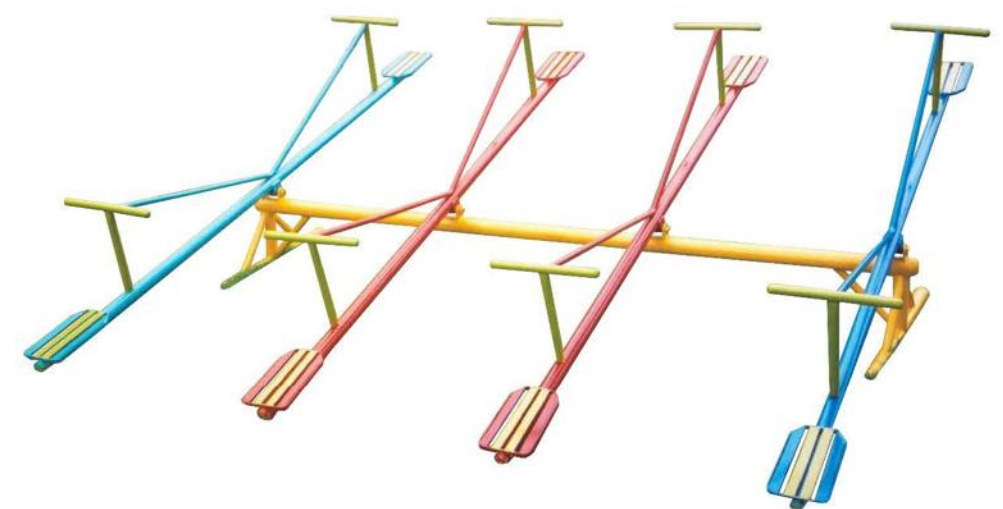

POR-P-081 ราคา 20,200 บาท
ดานกระดก 4 คน
180x200x30 ซม.