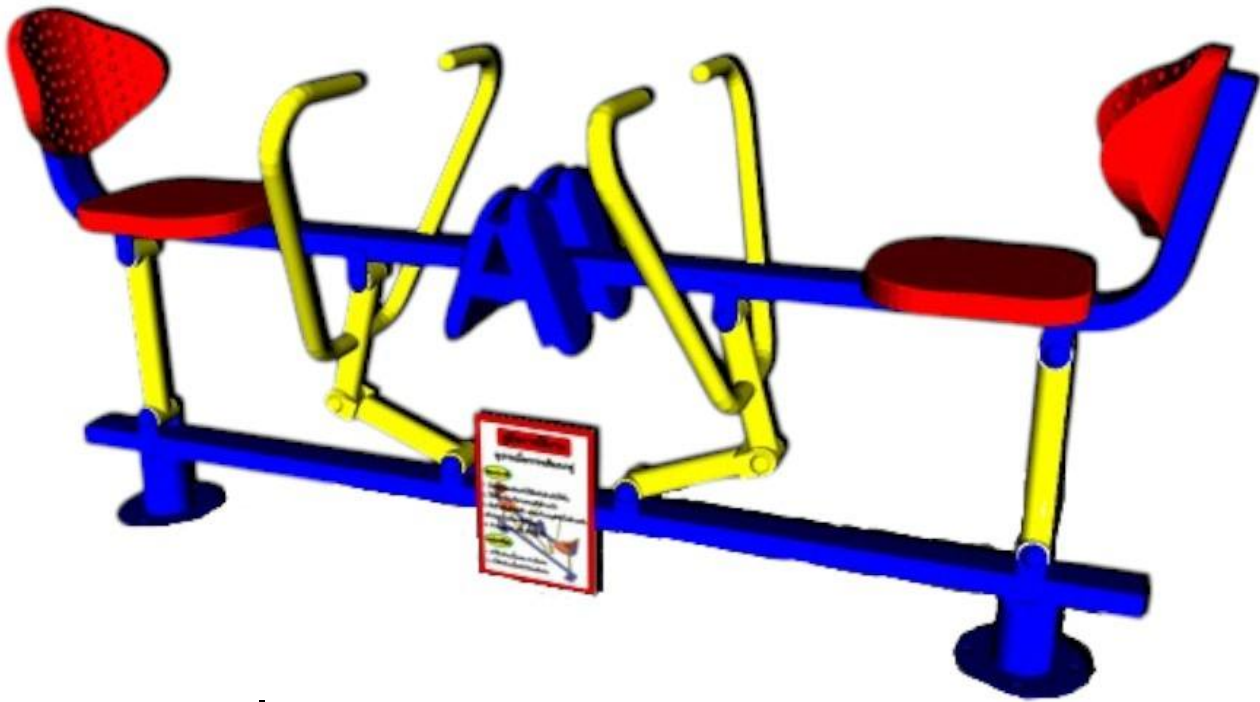

เครื่องออกกำลังกายกลางแจ้ง ชุดใหญ่

115

PORB-007

เครื่องออกกำลังกายโยกกรรเชียงบกคู่
ขนาด 80x240x120 CM.
ราคา 30,000 บาท

PORB-008