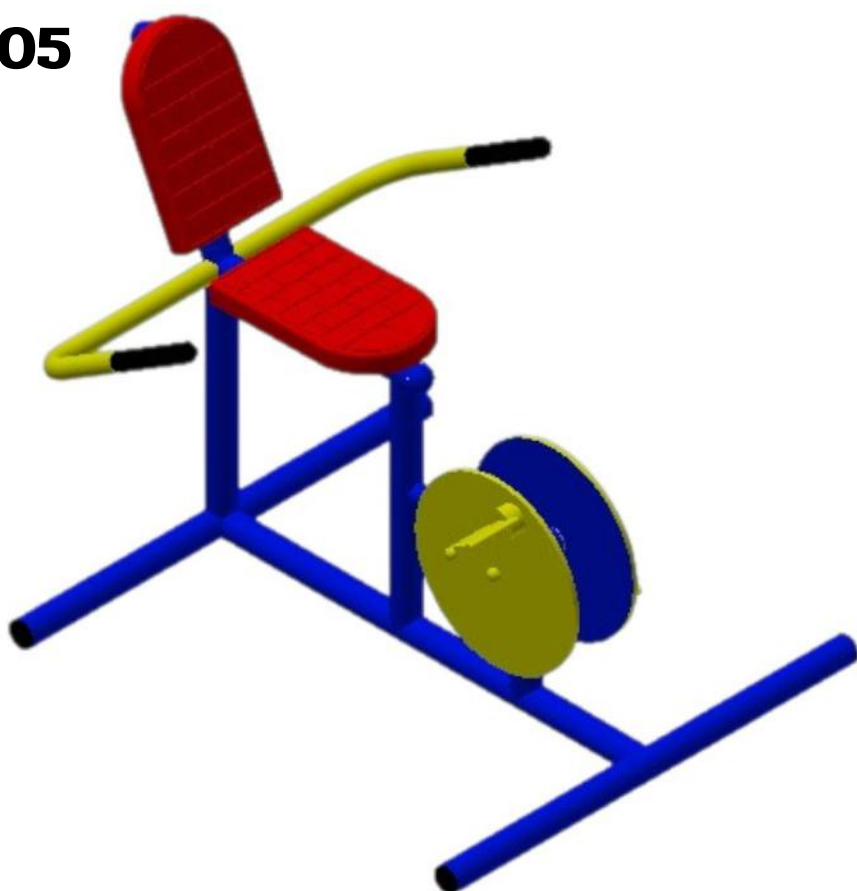

เครื่องออกกำลังกายบริหารข้อเข่า-ขา
(แบบจักรยานล้อเหล็กนั่งตรง)
ขนาด 100x100x90 CM.
ราคา 19,000 บาท

POR-005

เครื่องออกกำลังกายบริหารข้อเข่า-ขา
(แบบจักรยานล้อเหล็กนั่งพิง)
ขนาด 100x100x80 CM.
ราคา 19,000 บาท

POR-006