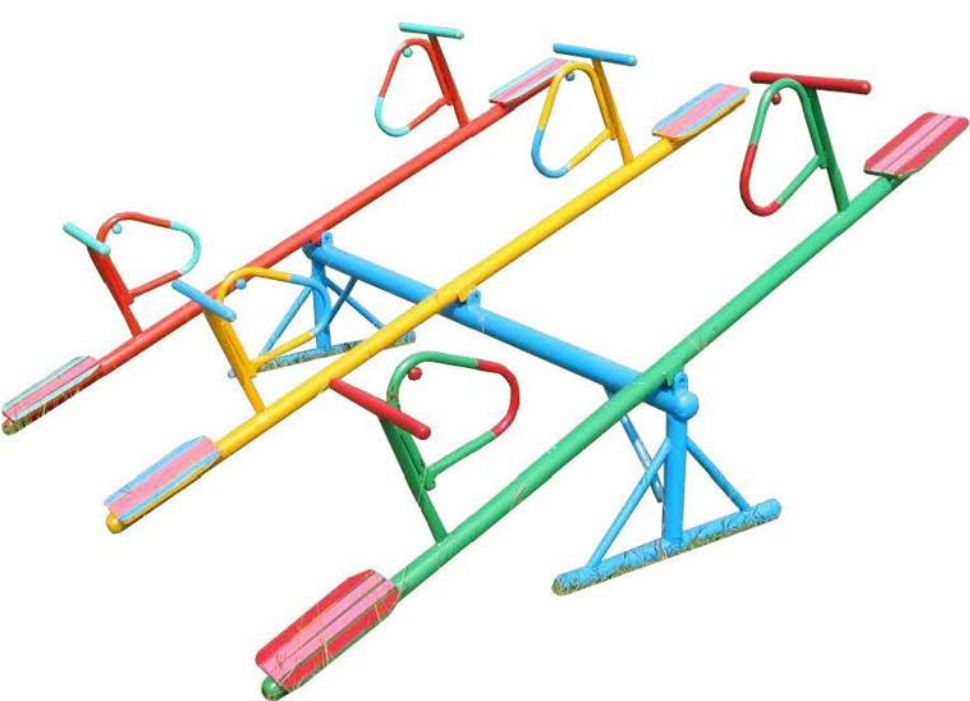

POR-P-079 ราคา 20,000 บาท
จักรยาน 3 ที่
80x180x80 ซม.

POR-P-082 ราคา 20,000 บาท
ดานกระดกรูปสัตว์ 3 คน
150x200x30 ซม.