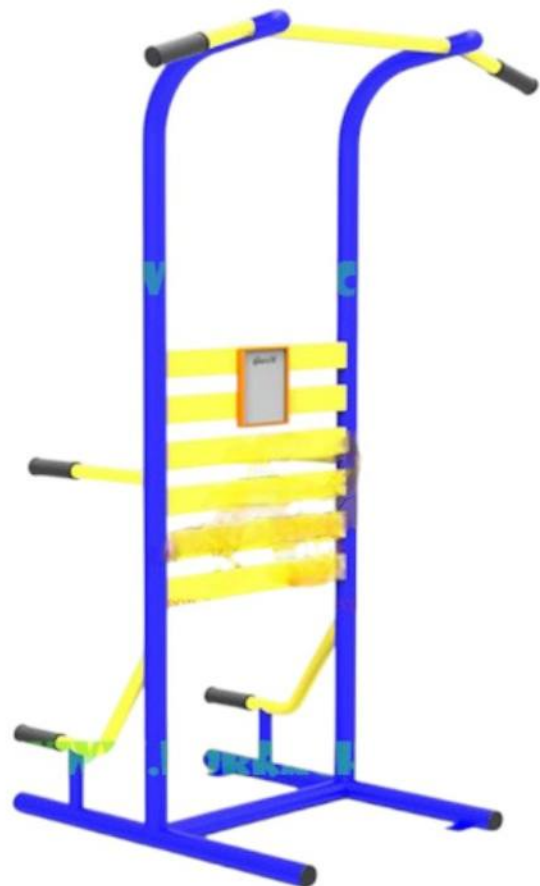

เครื่องออกกำลังกายบริหารแกน-หัวไหล่-หน้าท้อง
(แบบบาร์โหน-ยกตัว-ดันข้อ)
ขนาด 100x100x220 CM.
ราคา 19,000 บาท

POR-072