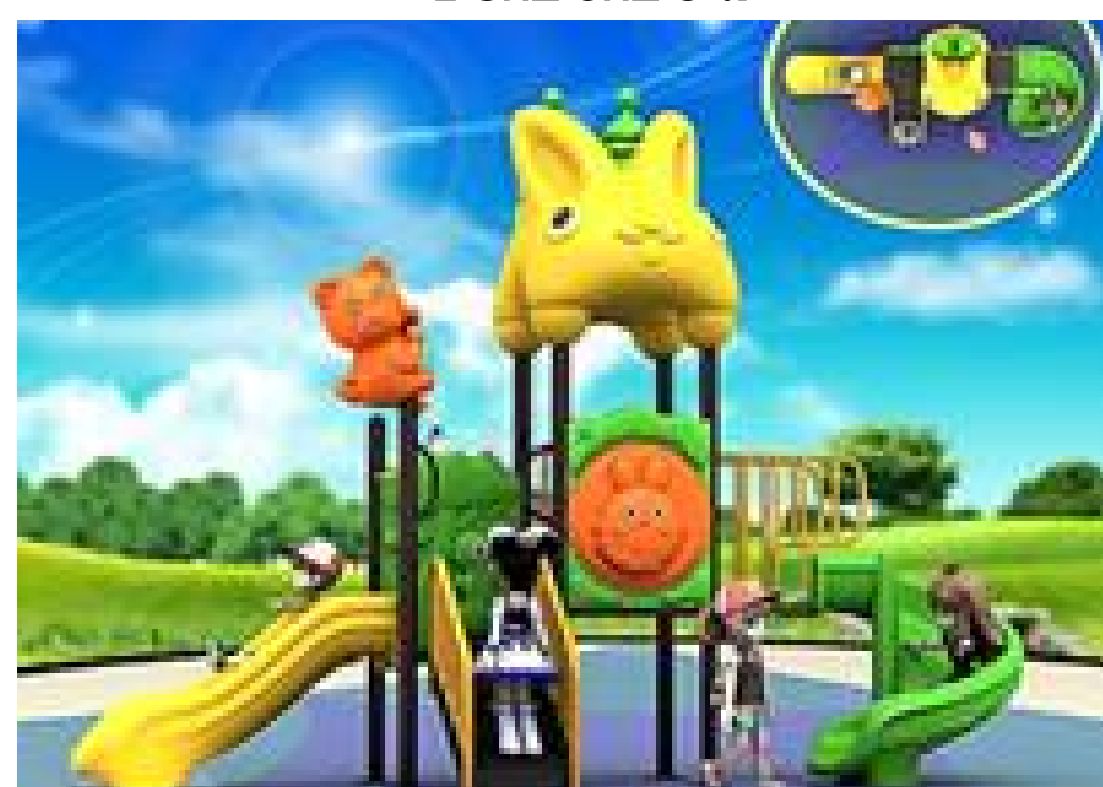

POR-G-157 ราคา 67,410 บาท
ชุดแรบบิทซีรี่ส์ 3
1.2x4x2.4 ม.

ราคานี้ไม่รวมค่าขนส่งและค่าติดตั้ง