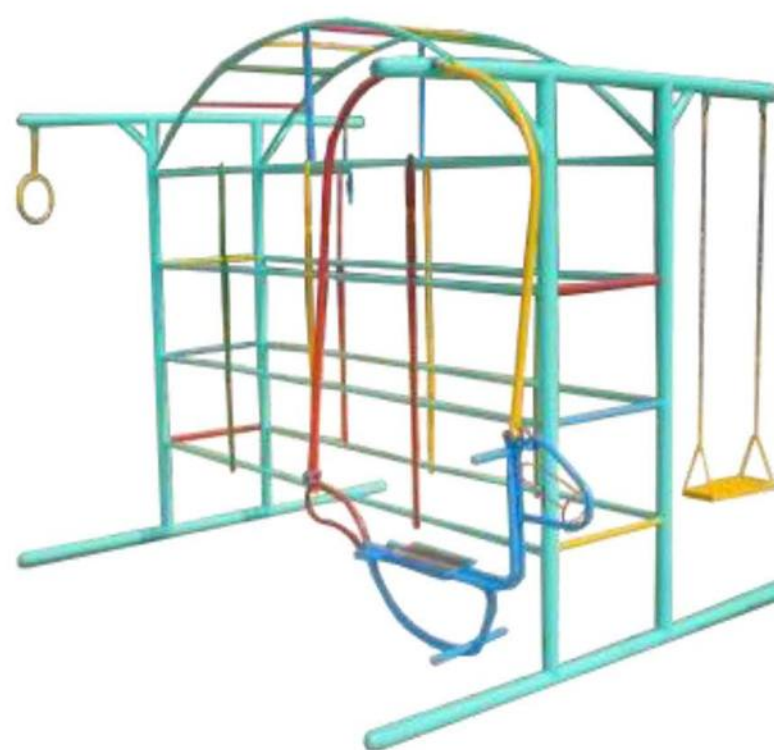

POR-P-100 ราคา 22,500 บาท  
บาร์ไต่ห่วงโหน  
150x200x220 ซม.

POR-P-101 ราคา 20,000 บาท  
อุปกรณ์ห่วงโหน  
150x250x170 ซม.

POR-P-102 ราคา 24,500 บาท  
กระดานลื่น 2 ทาง  
200x200x200 ซม.

POR-P-103 ราคา 23,500 บาท  
บาร์ปีนป้ายอุโมงค์ลอดกระดานลื่น  
120x150x170 ซม.