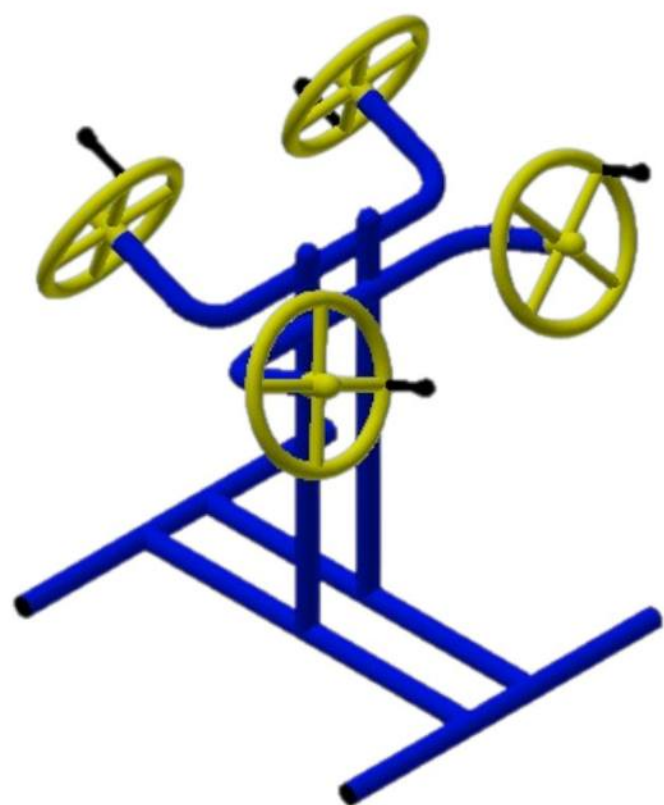

# เครื่องออกกำลังกายกลางแจ้งเหล็ก ชุดมาตรฐาน

**POR-043**

เครื่องออกกำลังกายบริหารแขน-หัวไหล่-มือ  
(แบบวงล้อคู่)  
ขนาด 100x100x150 CM.  
ราคา 20,000 บาท

**POR-044**

เครื่องออกกำลังกายบิดลำตัววงล้อเดี่ยว  
ขนาด 100x100x160 CM.  
ราคา 19,000 บาท