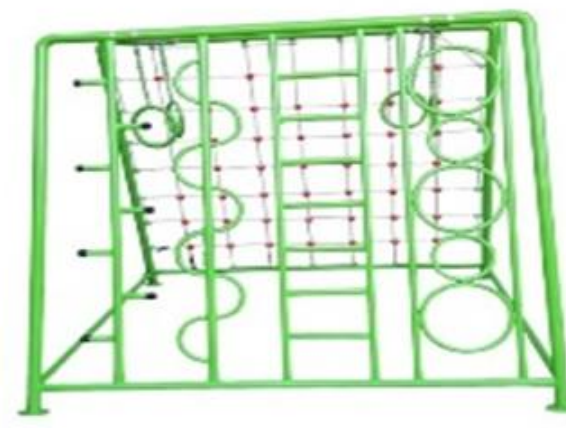

POR-G-404 ราคา 25,350 บาท
ปีนป่ายรวมมิตร 6 in 1 (B)
160x185x170 ซม.

ราคานี้ไม่รวมค่าขนส่งและค่าติดตั้ง