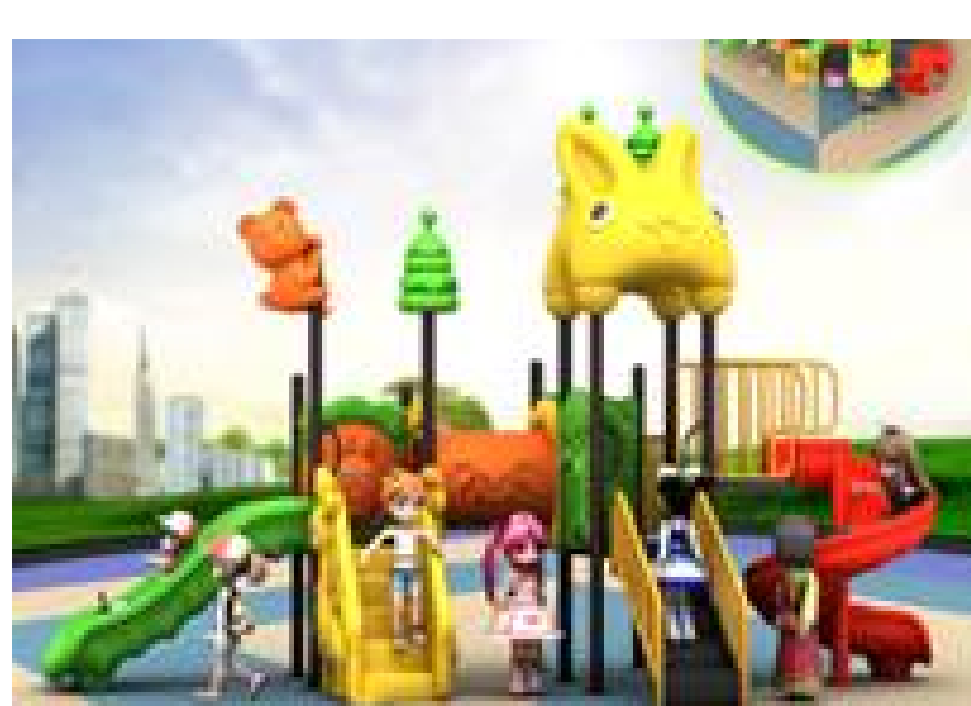

POR-G-169 ราคา 157,290 บาท
ชุดแรบบิทซีรี่ 14
1.6x4.7x2.8 ม.