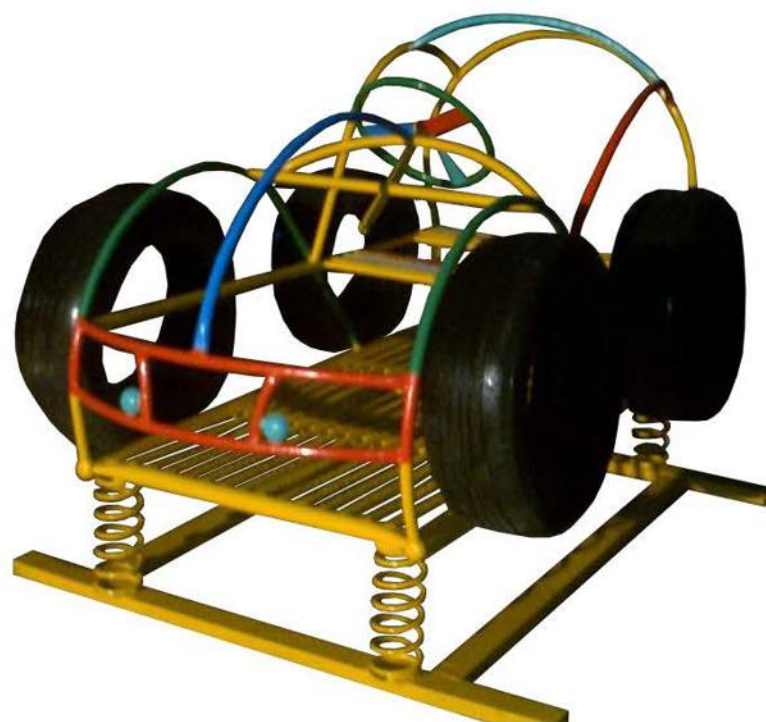

POR-P-115 ราคา 23,500 บาท  
ชิงช้าโซ่แกว่ง 6 ที่  
150x200x220 ซม.

POR-P-116 ราคา 23,500 บาท  
รถยนต์สปริง  
100x180x180 ซม.

POR-P-117 ราคา บาท  
ชุดรวมหนูน้อยอนุบาล  
100x120x120 ซม.

POR-P-118 ราคา บาท  
ชิงช้าตาข่ายรวม  
130x180x180 ซม.