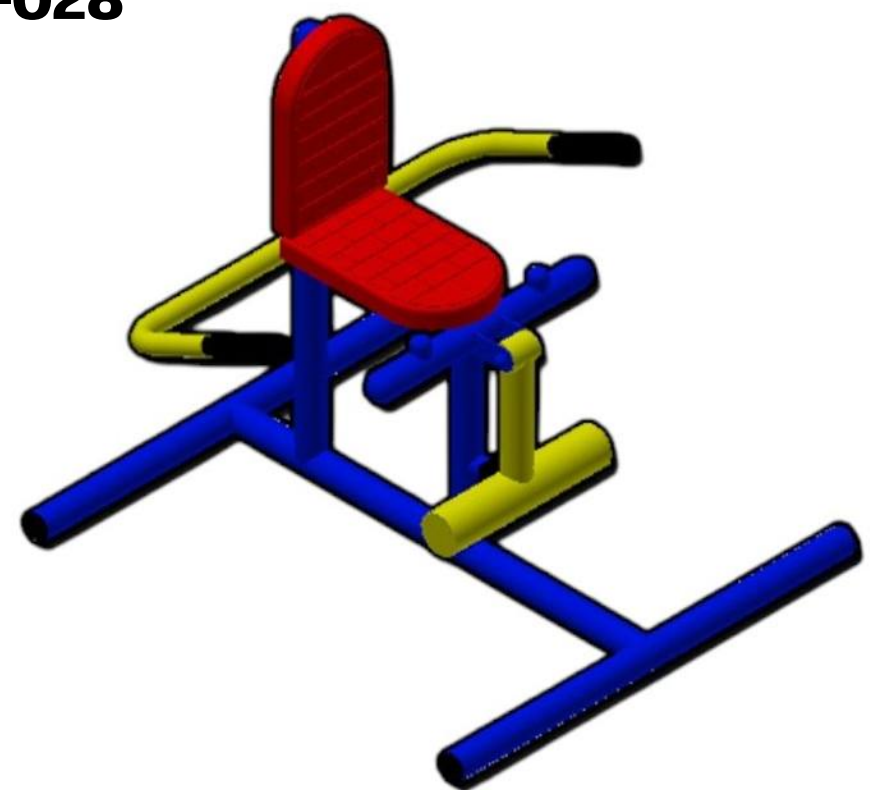

เครื่องออกกำลังกายบริหารเข้า-ขา
(แบบยกลูกน้ำหนักเท้าคู่)
ขนาด 100x100x95 CM.
ราคา 18,000 บาท

POR-029