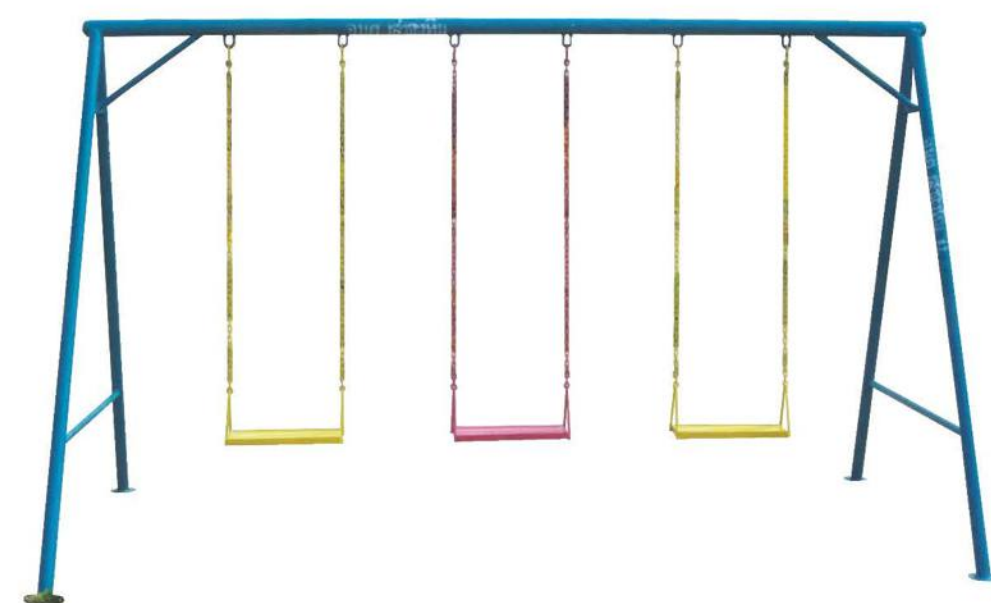

POR-P-008 ราคา 18,800 บาท  
ชิงช้าเอกระเข้  
90x100x130 ซม.

POR-P-009 ราคา 19,500 บาท  
ชิงช้าเอกระเข้พวงคู่  
90x160x130 ซม.

POR-P-010 ราคา 20,000 บาท  
ชิงช้าหันหน้าชนกันมีหลังคา  
90x90x150 ซม.

POR-P-011 ราคา 18,800 บาท  
ชิงช้าหันหน้าชนกัน  
90x90x130 ซม.

POR-P-012 ราคา 19,800 บาท  
ชิงช้านั่งคู่ 1 ที่  
90x90x130 ซม.

ราคานี้ไม่รวมค่าขนส่งและค่าติดตั้ง

POR-P-013 ราคา 24,000 บาท  
ชิงช้านั่งคู่ 3 ที่  
120x250x165 ซม.

POR-P-014 ราคา 21,000 บาท  
โซ่แกว่ง 4 ที่นั่ง  
130x320x170 ซม.

POR-P-019 ราคา 22,500 บาท  
ชิงช้าเอมมาโยก 3 ที่  
150x270x170 ซม.

POR-P-020 ราคา 23,000 บาท  
ชิงช้าเอมมาโยก 3 ที่ (มีพื้นที่วางเท้า)  
130x280x170 ซม.

POR-P-021 ราคา 21,500 บาท  
ชิงช้าเอมมาโยก 3 ที่ (อนุบาล)  
130x280x160 ซม.