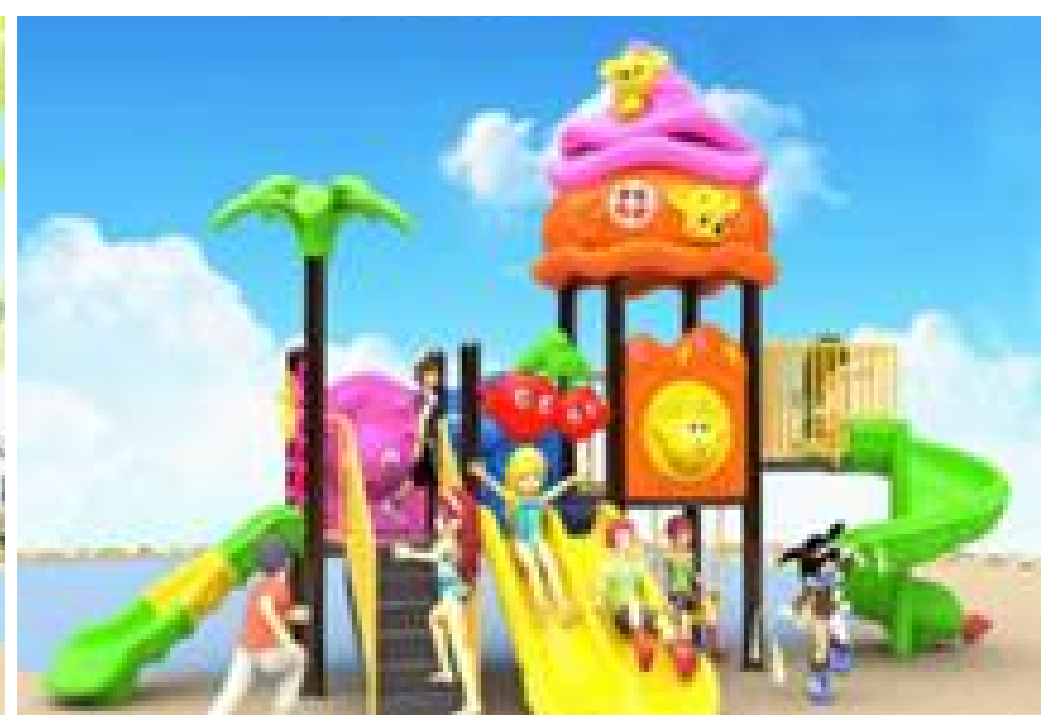

POR-G-106 ราคา 112,350 บาท
บ้านหนูแฮมเตอร์ 3 สไลด์
2.1x4.8x3 ม.