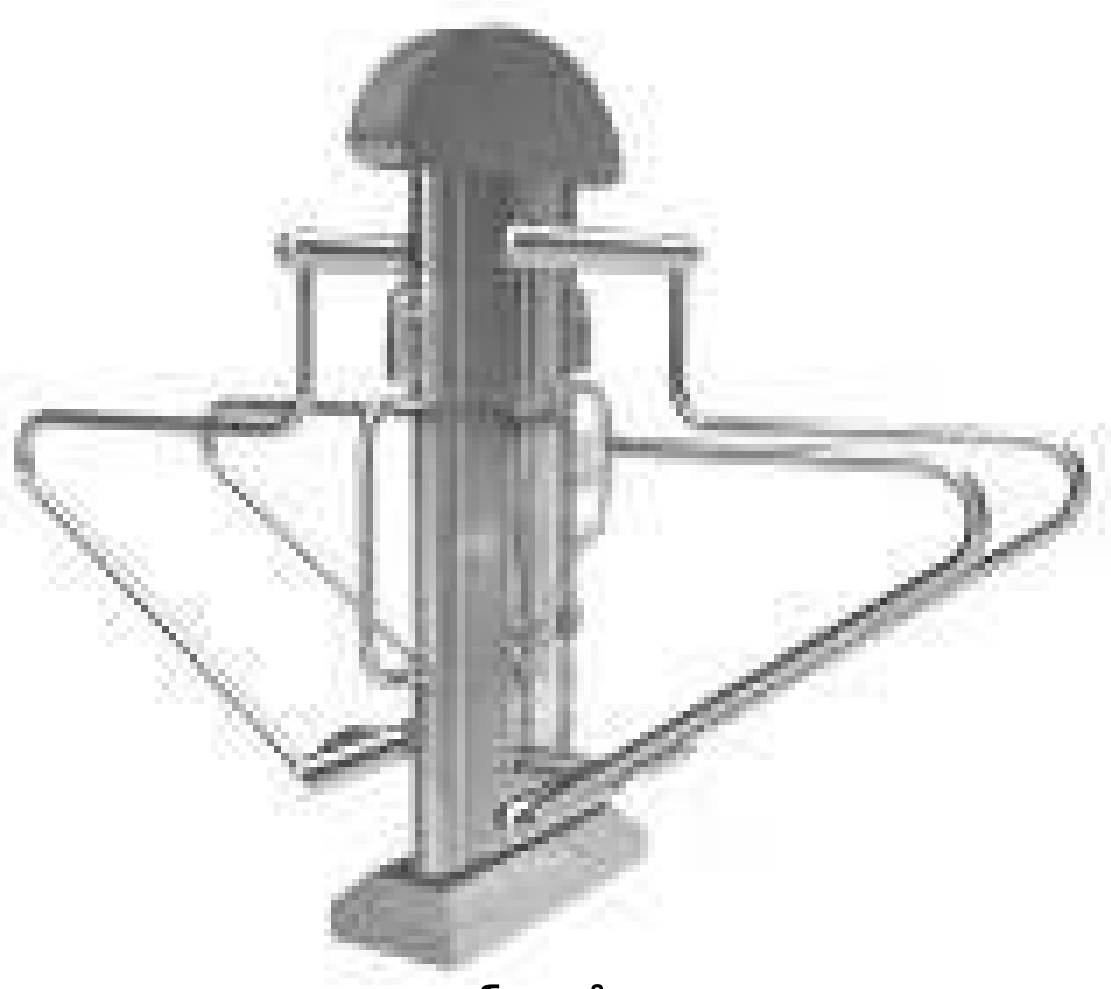

**POR2-004**

ชุดบริหารหัวไหล่หน้าอกแบบดันขึ้น  
ราคา 145,000 บาท

**POR2-005**

ชุดเตียงซิทอัพ  
ราคา 145,000 บาท

**POR2-006**

ชุดบาร์ยกตัว  
ราคา 145,000 บาท