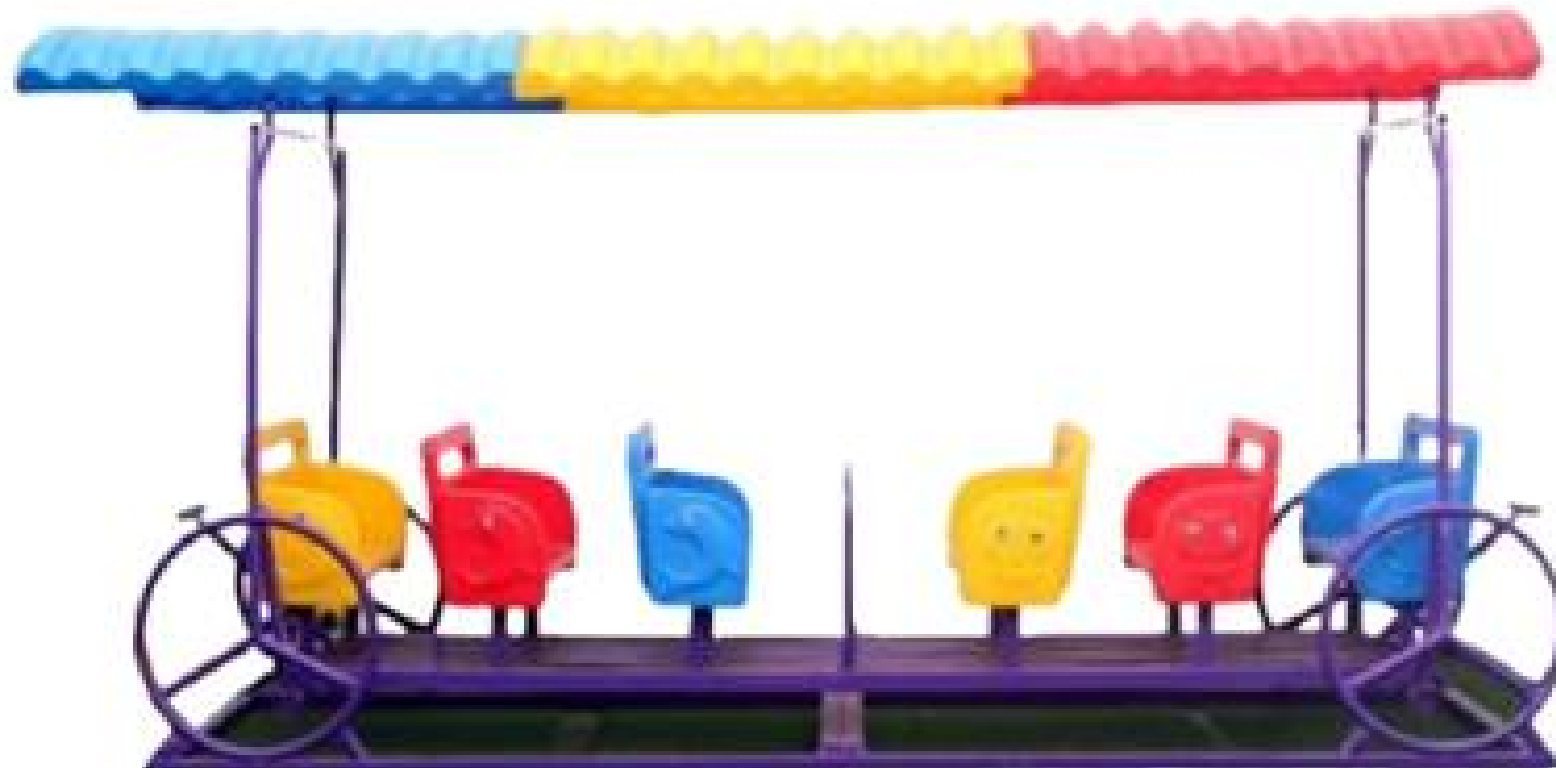

POR-G-424 ราคา 69,030 บาท  
ไวกิ้งที่นั่งรูปสัตว์ 12 ที่นั่ง  
100x350x170 ซม.

POR-G-425 ราคา 70,330 บาท  
ไวกิ้งโลมา+มด 12 ที่นั่ง  
100x350x170 ซม.

POR-G-426 ราคา 31,460 บาท  
ชิงช้ารุ่นประหยัด 2 ที่นั่ง  
130x250x195 ซม.