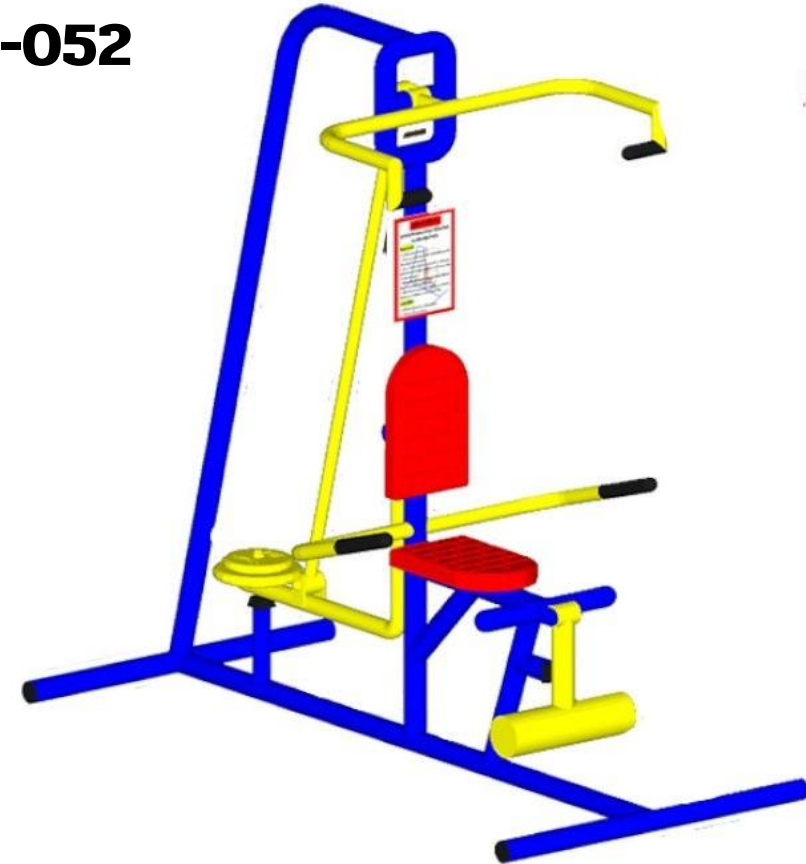

เครื่องออกกำลังกายบริหารแขน-หน้าอก-หัวไหล่
(แบบยกน้ำหนักตัว)
ขนาด 100x100x160 CM.
ราคา 21,000 บาท

POR-053