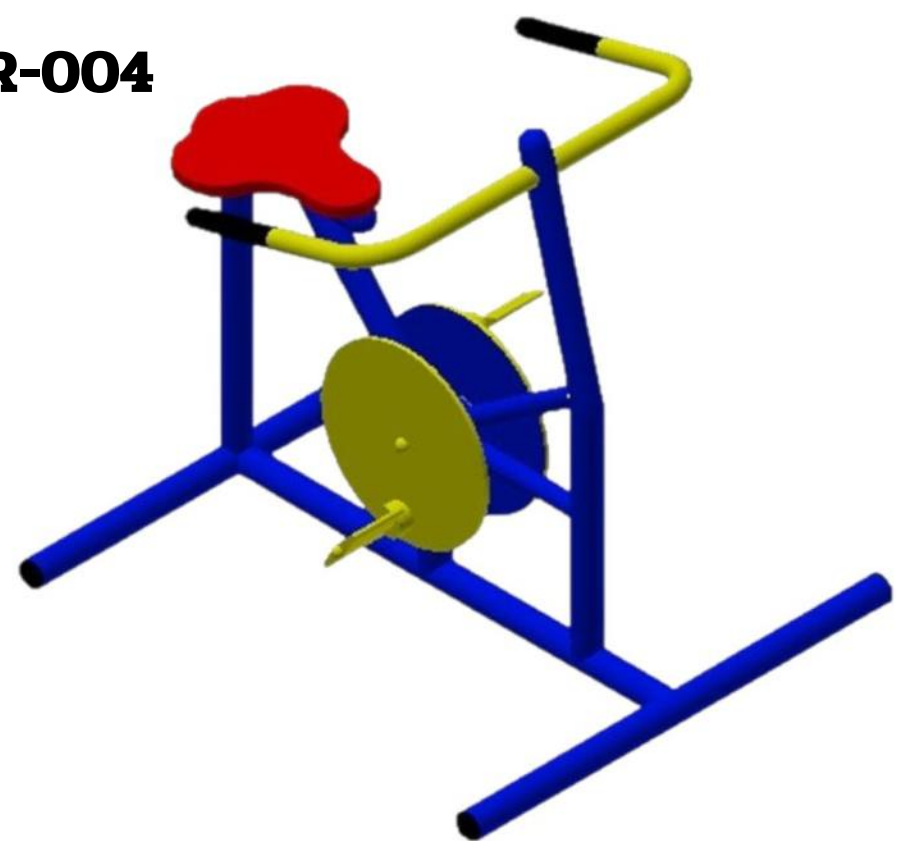

เครื่องออกกำลังกายกลางแจ้งเหล็ก ชุดมาตรฐาน

POR-001

เครื่องออกกำลังกายบริหารแขน-หน้าอก-หัวไหล่
(แบบถ่าง-หุบยกตุ้มน้ำหนัก)
ขนาด 100x100x160 CM.
ราคา 21,000 บาท

POR-002

เครื่องออกกำลังกายบริหารแขน-หน้าอก-หัวไหล่
(แบบดึงยกตุ้มน้ำหนัก)
ขนาด 100x100x170 CM.
ราคา 19,000 บาท

POR-003

เครื่องออกกำลังกายบริหารสะโพก-หัวไหล่
(แบบโยก-เดินสลับเท้า)
ขนาด 100x100x165 CM.
ราคา 19,000 บาท

POR-004

เครื่องออกกำลังกายบริหารข้อเข่า-ขา
(แบบจักรยานล้อเหล็กนั่งตรง)
ขนาด 100x100x90 CM.
ราคา 19,000 บาท

POR-005

เครื่องออกกำลังกายบริหารข้อเข่า-ขา
(แบบจักรยานล้อเหล็กนั่งพิง)
ขนาด 100x100x80 CM.
ราคา 19,000 บาท

POR-006

เครื่องออกกำลังกายบริหารแขน-เข่า-ลดหน้าท้อง
(แบบถีบ-ดึงล้อยาง)
ขนาด 100x100x80 CM.
ราคา 19,000 บาท