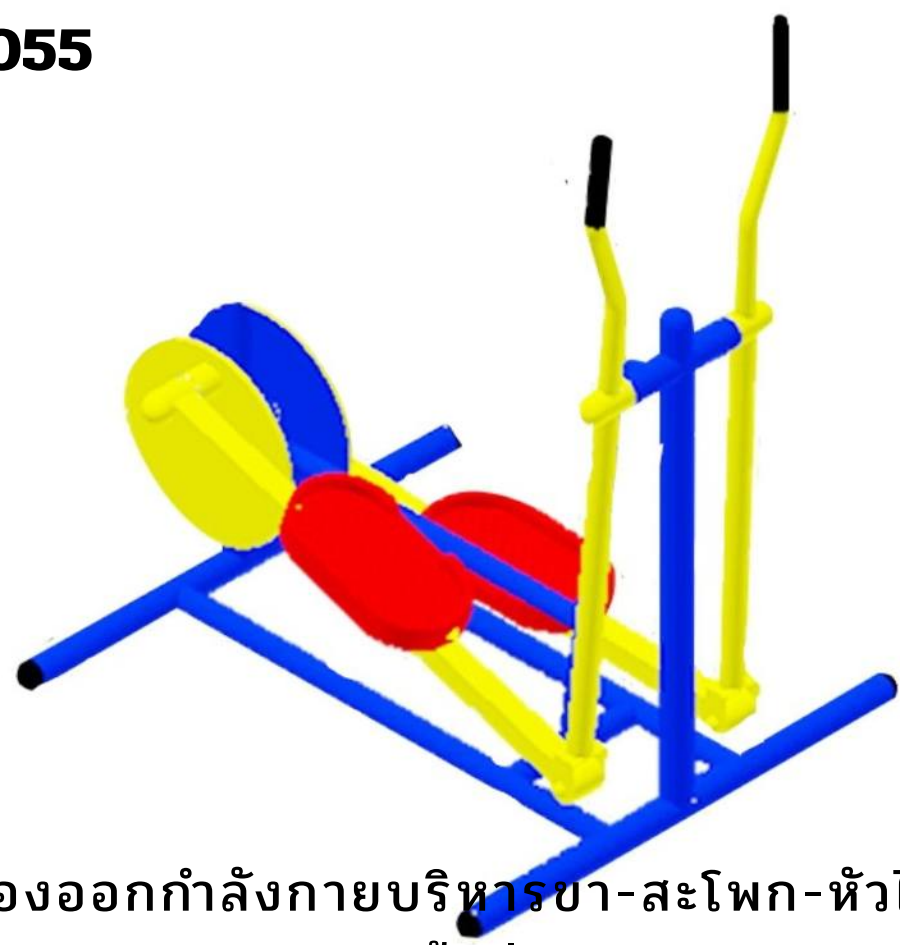

เครื่องออกกำลังกายกลางแจ้งเหล็ก ชุดมาตรฐาน

POR-055

เครื่องออกกำลังกายบริหารขา-สะโพก-หัวไหล่
(แบบล้อถ่วง)
ขนาด 100x100x165 CM.
ราคา 20,000 บาท

POR-056