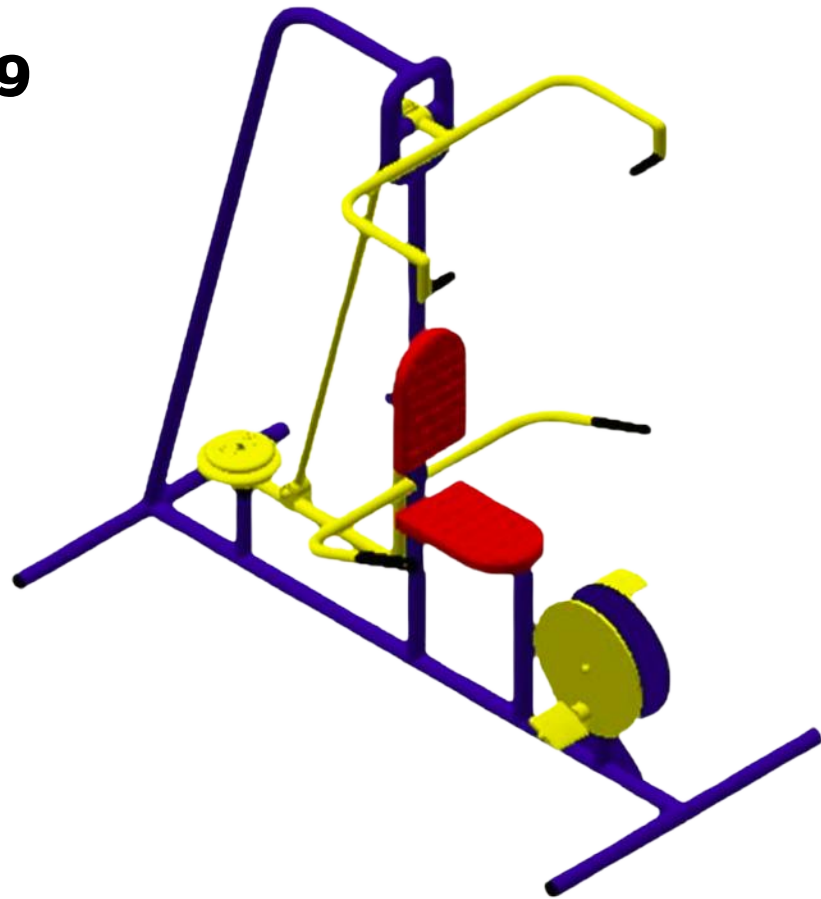

เครื่องออกกำลังกายจักรยานบริหาร
แขน-หน้าอก-หัวไหล่
ขนาด 100x160x160 CM.
ราคา 22,000 บาท

POR-040