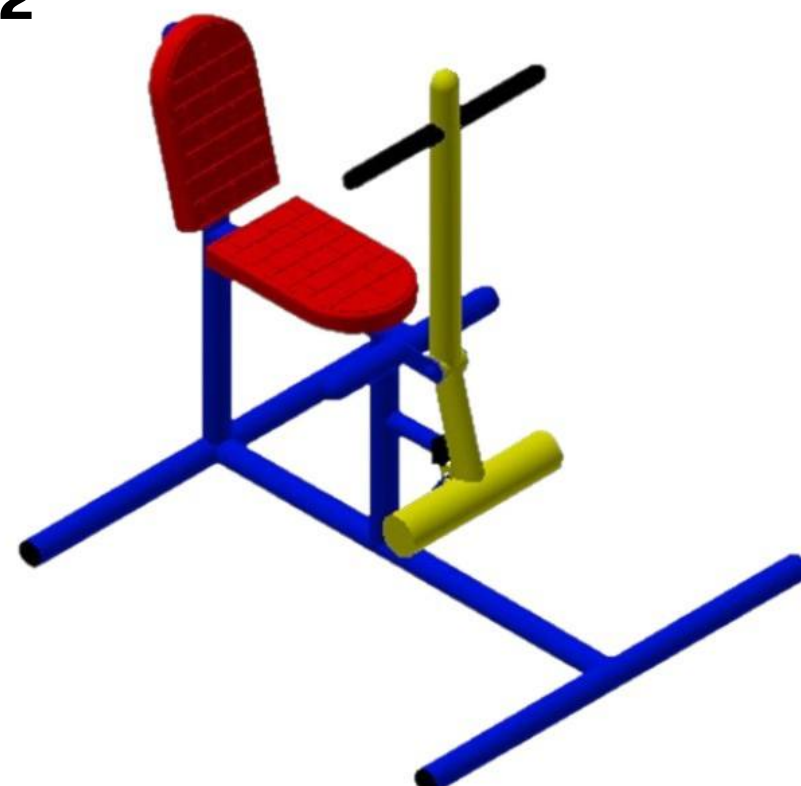

เครื่องออกกำลังกายบริหารแขน-ขา
-หน้าท้อง(แบบดึง-จับตุ่มน้ำหนัก)
ขนาด 100x100x90 CM.
ราคา 19,000 บาท

POR-023