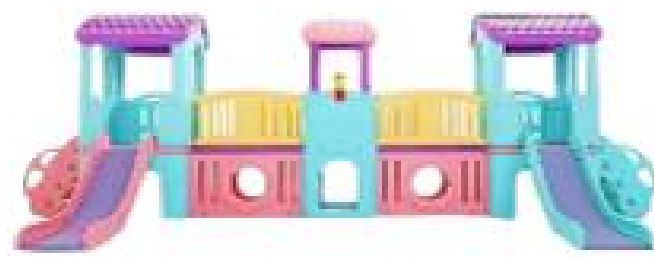

POR-A-678 ราคา 68,760 บาท
คฤหาสน์คุณหนู