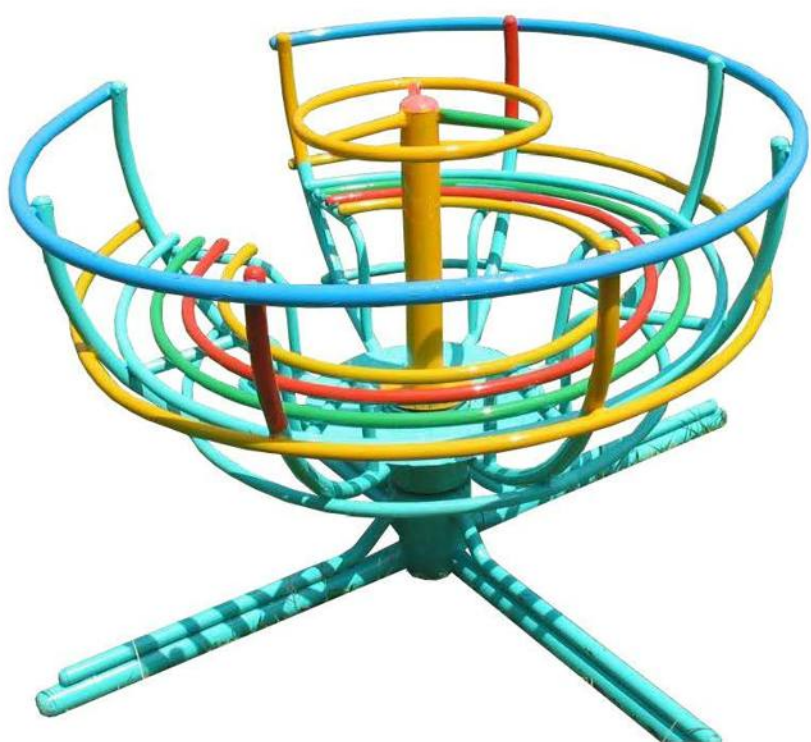

POR-P-046 ราคา 21,000 บาท
ถ้วยหมุน
100x100x80 ซม.