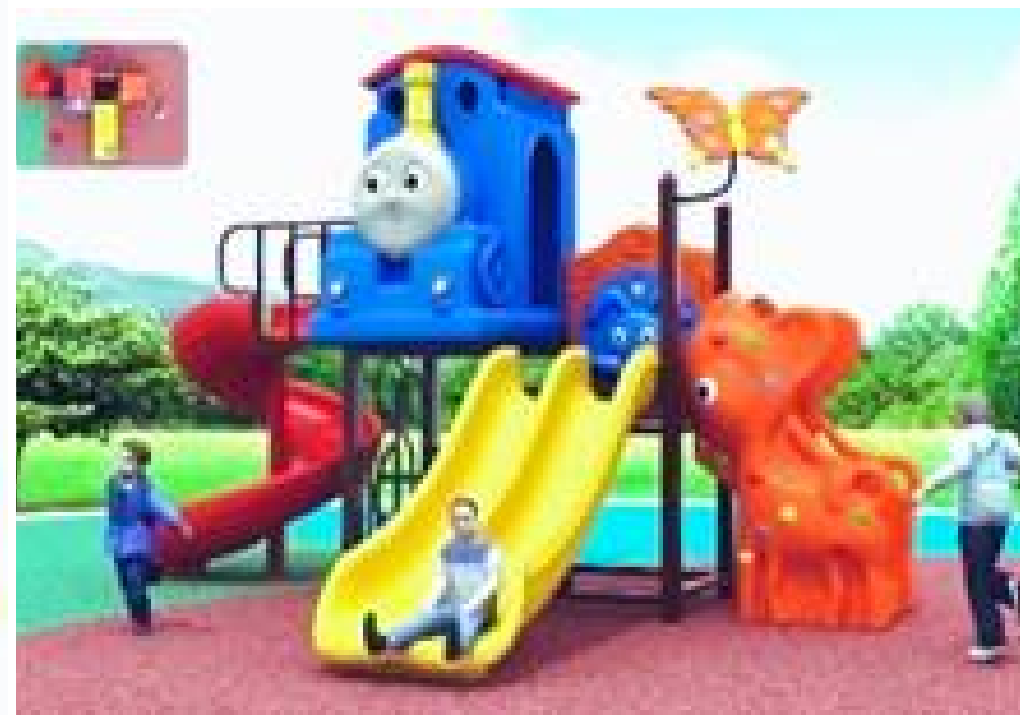

POR-G-026 ราคา 75,435 บาท
ชุดโทมัสแอนด์เฟรนด์
2.7x3.7x2.3 ม.