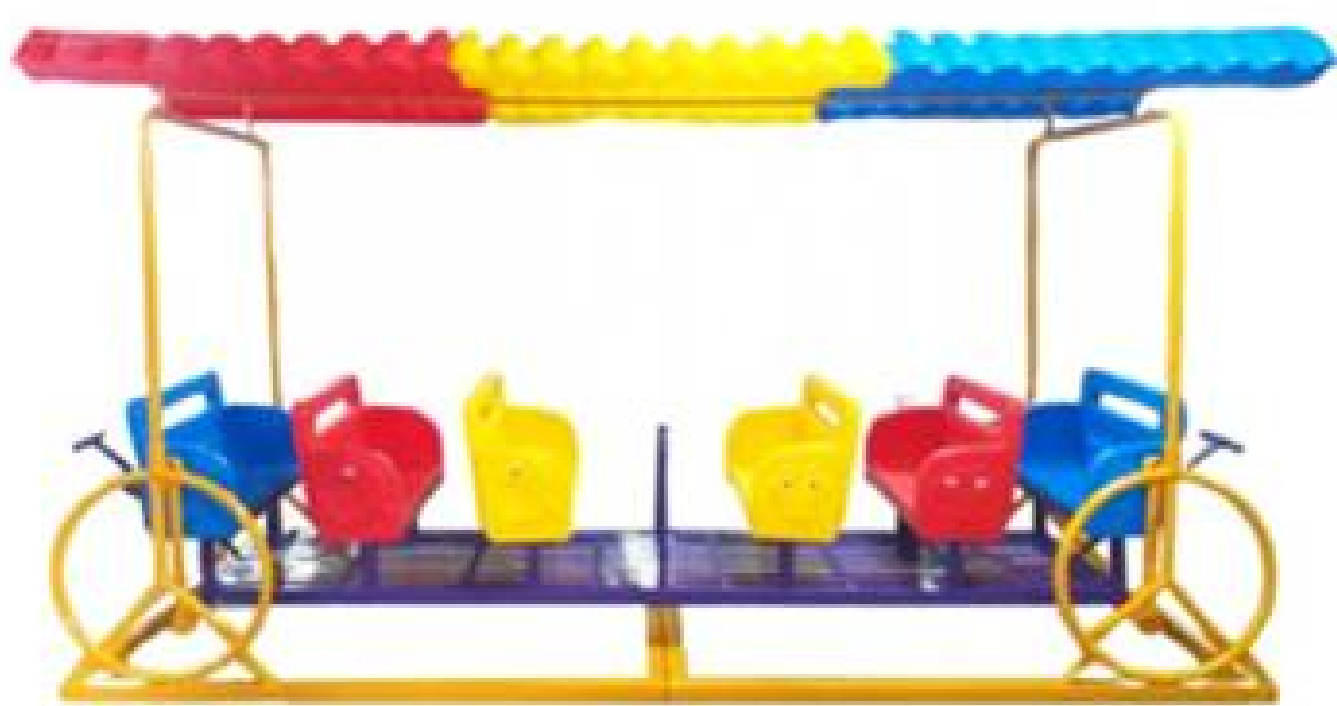

POR-G-424 ราคา 69,030 บาท  
ไวกิ้งที่นั่งรูปสัตว์ 12 ที่นั่ง  
100x350x170 ซม.

POR-G-425 ราคา 70,330 บาท  
ไวกิ้งโลมา+มด 12 ที่นั่ง  
100x350x170 ซม.

POR-G-426 ราคา 31,460 บาท  
ชิงช้ารุ่นประหยัด 2 ที่นั่ง  
130x250x195 ซม.