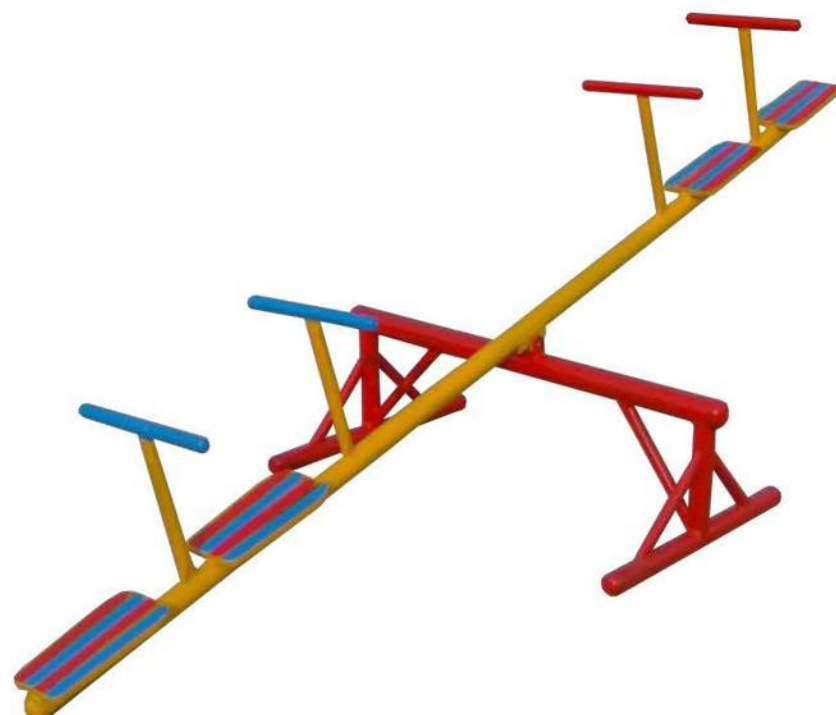

POR-P-083 ราคา 18,500 บาท
ดานกระดก 1 คน 4 ที่
50x200x30 ซม.