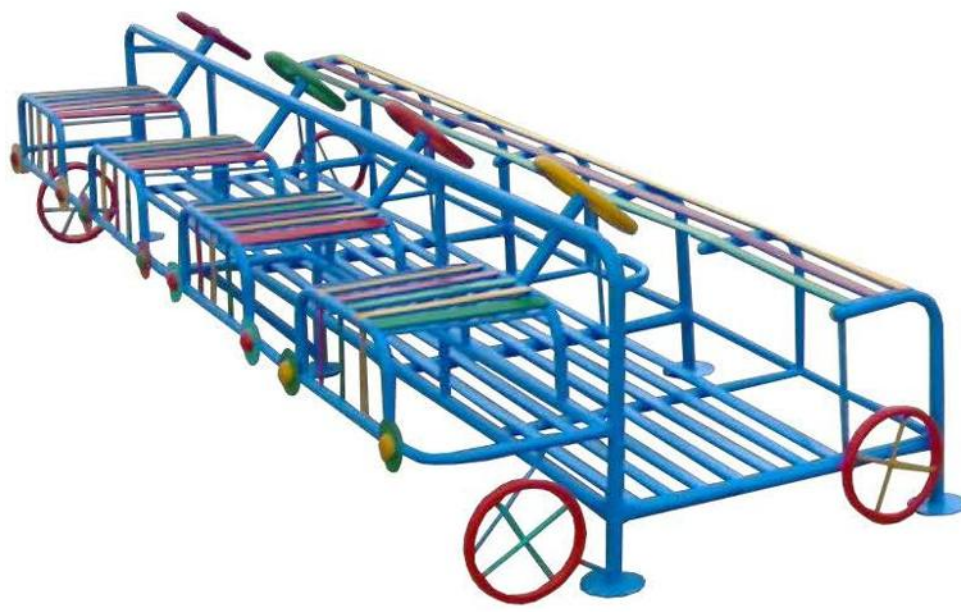

POR-P-098 ราคา 23,000 บาท
รถยนต์ 4 ที่นั่ง
80x220x70 ซม.