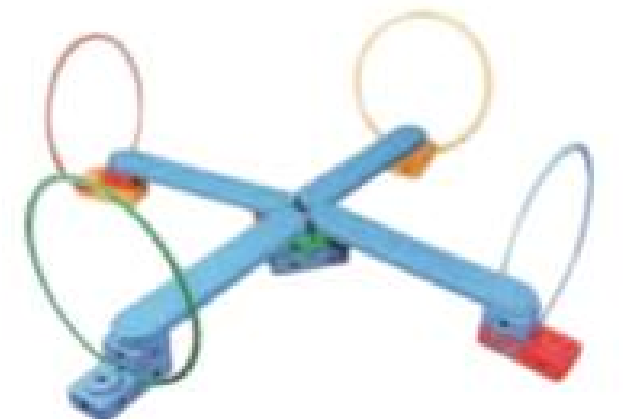

POR-A-740 ราคา 5,760 บาท  
กรวยจราจรสีหวาน (1ชุด 10ชิ้น)

POR-A-741 ราคา 8,640 บาท  
กรวยจราจรหลากสี (1ชุด 20ชิ้น)

POR-A-742 ราคา 14,040 บาท  
ชุดป้ายจราจร (1ชุด 14ชิ้น)

POR-A-743 ราคา 8,820 บาท  
แผ่นปูพื้นทางม้าลาย