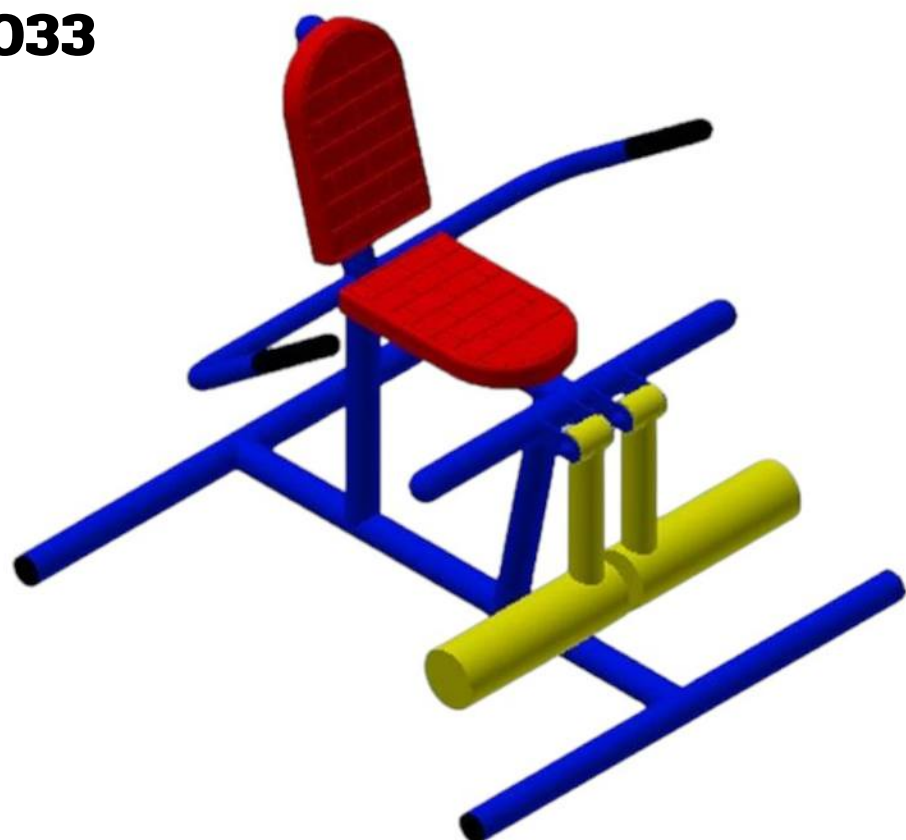

เครื่องออกกำลังกายแก้ปวดเข่า
(แบบสลับขา)
ขนาด 100x100x80 CM.
ราคา 18,000 บาท

POR-034