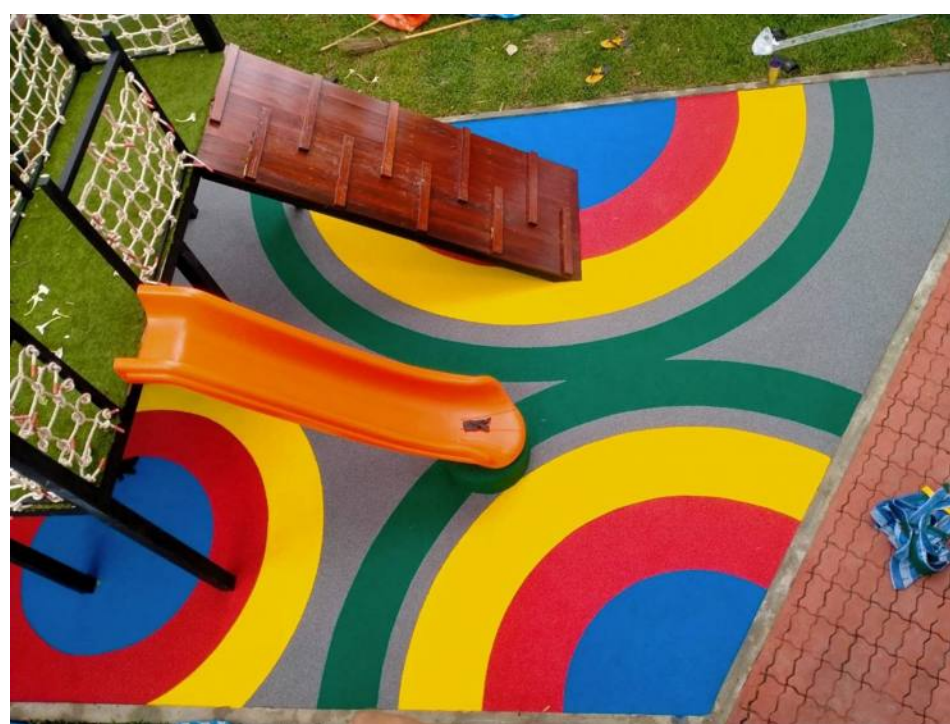

POR-B-011 หนา 15 มม. ราคา 5,400 บาท/ตร.ม ,หนา 20 มม. ราคา 5,700 บาท / ตร.ม
พื้นยาง EPDM (ราคารวมติดตั้ง)