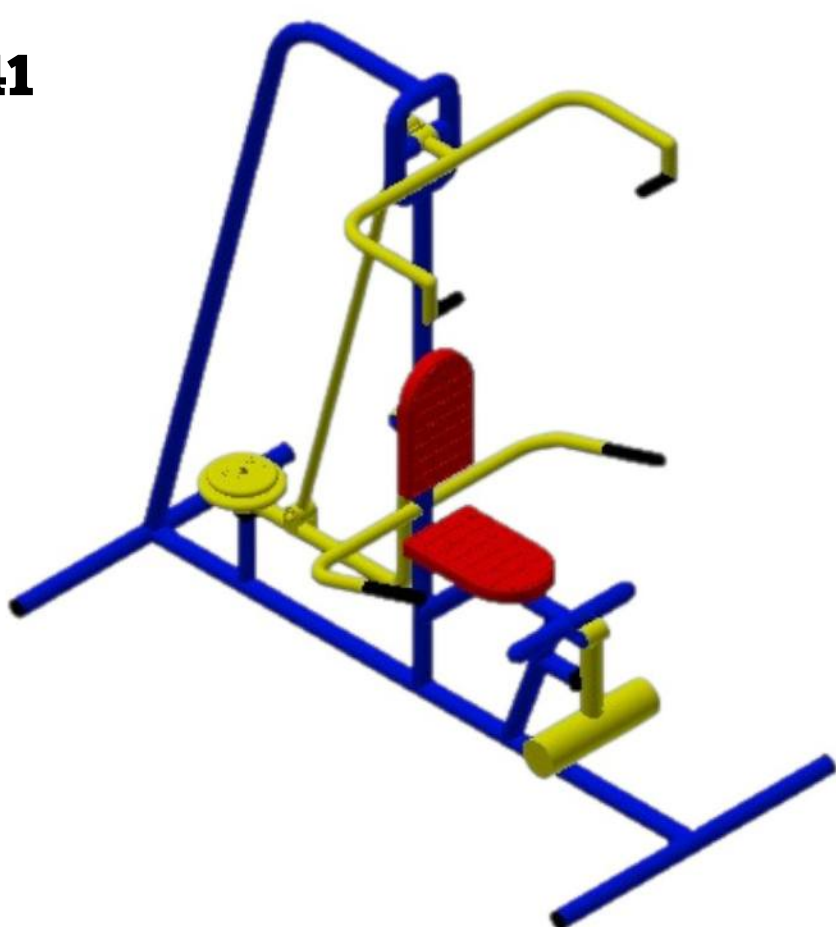

เครื่องออกกำลังกายบริหารแขน-หน้าอก-หัว
ไหล่-หัวเข่า(แบบดึงยกตุ่มน้ำหนักร)
ขนาด 100x140x100 CM.
ราคา 18,000 บาท

POR-042