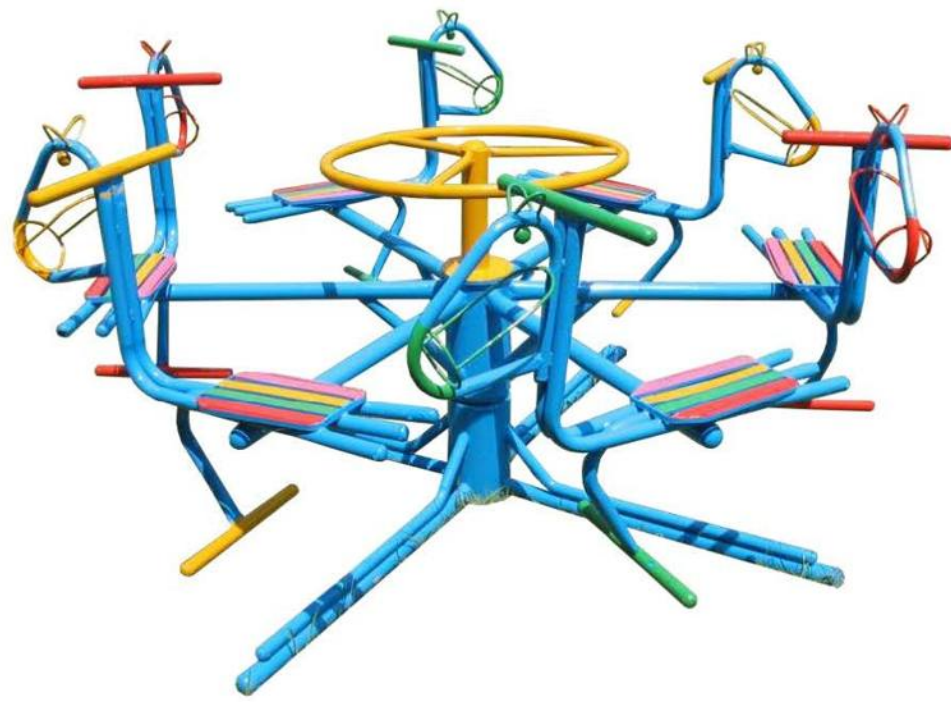

POR-P-052 ราคา 23,000 บาท
ม้าหมุน 6 ที่ (ไม่มีห้อง)
110x110x80 ซม.