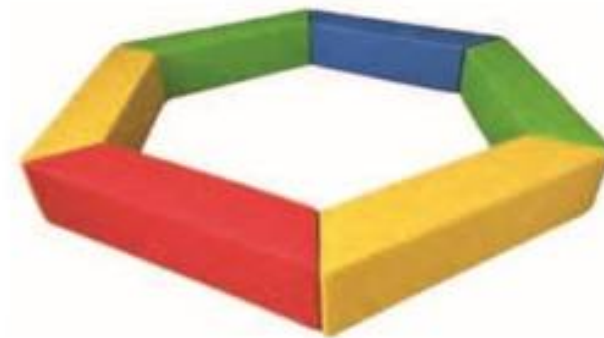

POR-A-260 ราคา 9,180 บาท  
เบาะนุ่มนัมรูปสัตว์-ม้า  
60\*20\*45 ซม.

POR-A-261 ราคา 27,000 บาท  
ชุดเบาะนั่งฝูงปลา ( 1 ชุดมี 4 ชิ้น)  
38x62x28 ซม./ชิ้น

POR-A-262 ราคา 23,400 บาท  
ชุดเบาะนั่งแพ็กแมน ( 1 ชุดมี 5 ชิ้น)  
35x35x28 ซม./ชิ้น