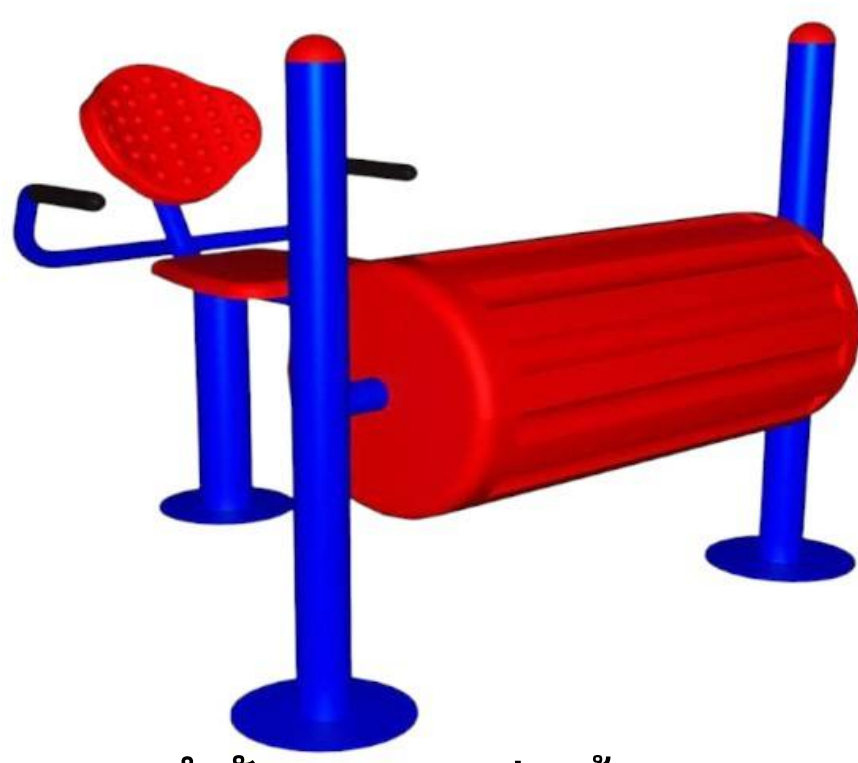

เครื่องออกกำลังกายกลางแจ้ง ชุดใหญ่

PORB-013

เครื่องออกกำลังกายขนาดฝ่าเท้าและออกกำลังกาย
(แบบถังกลิ้ง)
ขนาด 40x100x100 CM.
ราคา 26,000 บาท

PORB-014