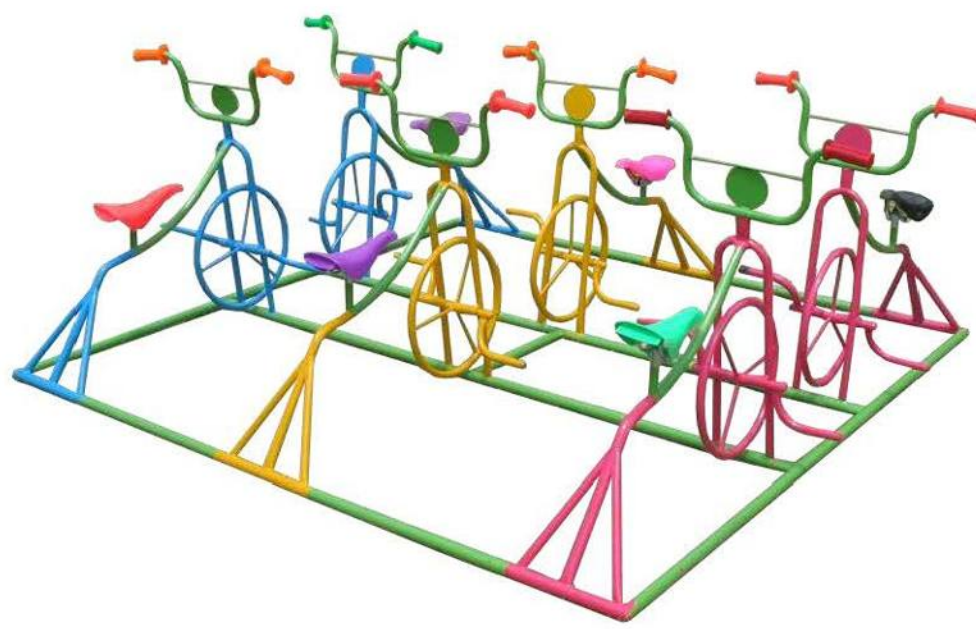

POR-P-077 ราคา 22,500 บาท
จักรยาน 6 ที่
180x180x80 ซม.