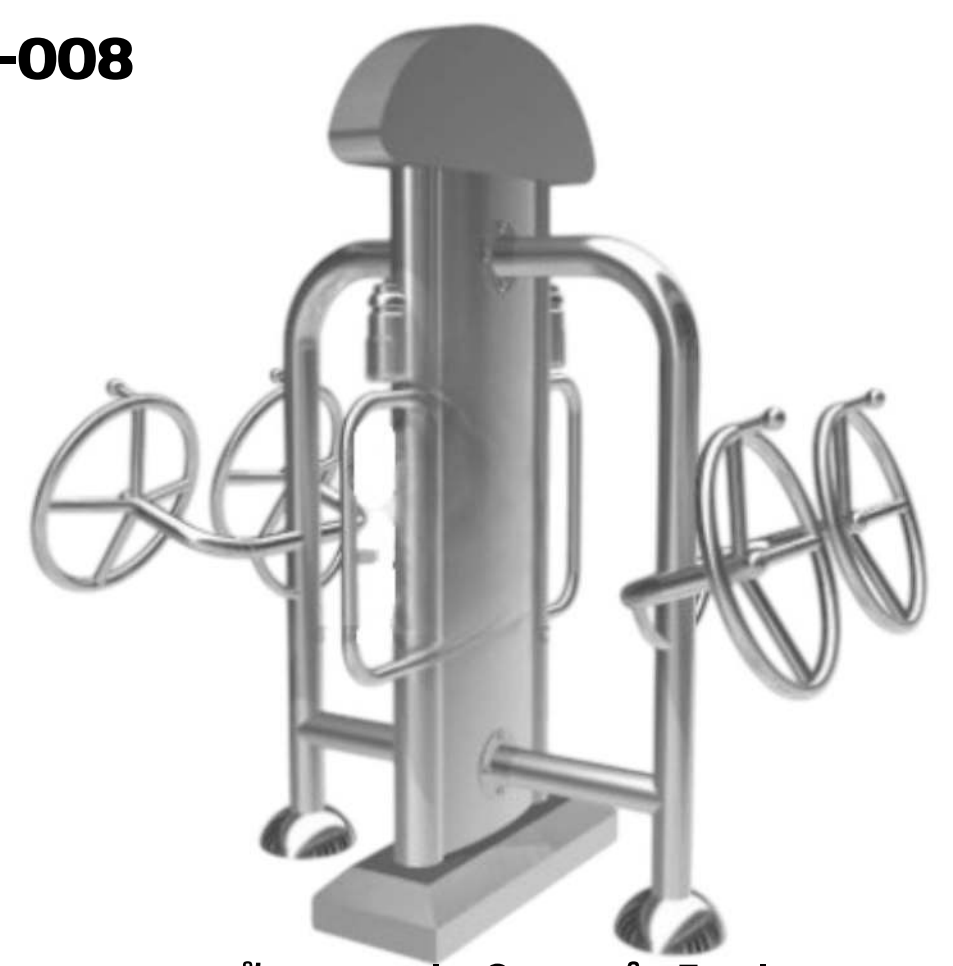

ชุดล้อหมุนคู่บริหารหัวไหล่
ราคา 145,000 บาท

POR2-009