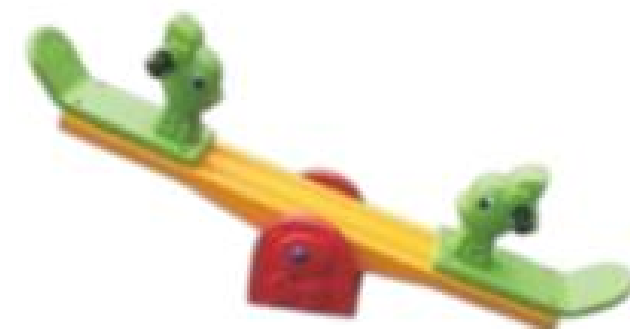

# ของเล่นสื่อเสริมพัฒนาการ (พลาสติก/นุ่มน้ม)

POR-A-481 ราคา 3,870 บาท  
ไม้กระดกไก่แจ้

POR-A-482 ราคา 3,870 บาท  
ไม้กระดกม้าน้อย

POR-A-483 ราคา 3,870 บาท  
ไม้กระดกห่าน้อย

POR-A-484 ราคา 3,870 บาท  
ไม้กระดกกระต่าย

POR-A-485 ราคา 4,050 บาท  
ไม้กระดกดอกไม้

POR-A-486 ราคา 4,050 บาท  
ไม้กระดกหนูน้อยนักเตะ

POR-A-487 ราคา 4,050 บาท  
ไม้กระดกยีราฟตัวยาว (ปรับระดับได้)

POR-A-488 ราคา 4,050 บาท  
ไม้กระดกเครื่องบิน (ปรับระดับได้)