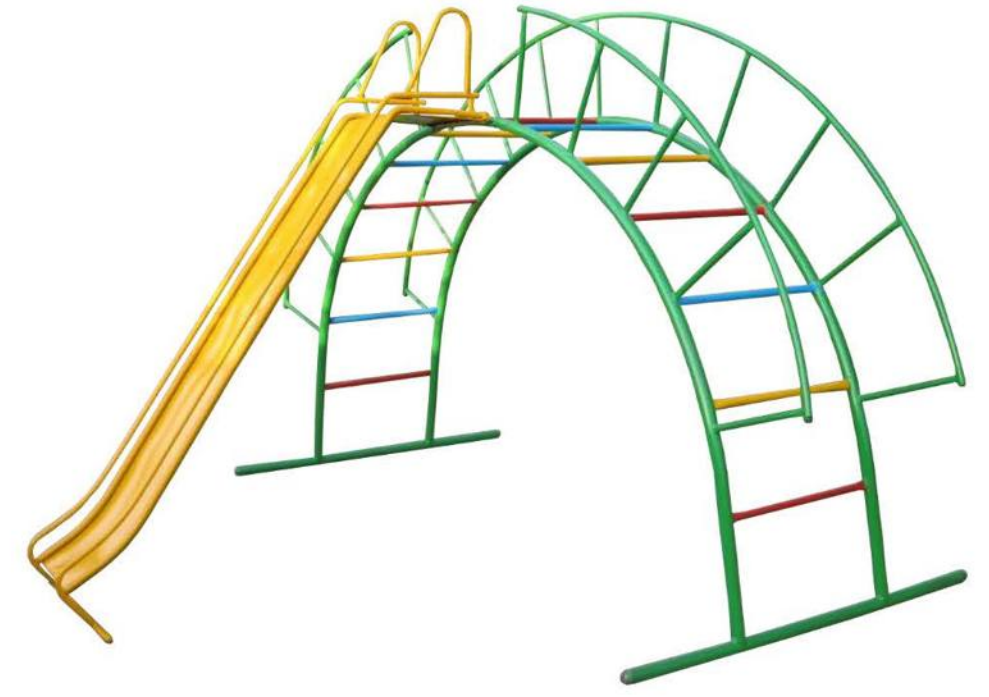

# เครื่องเล่นสนาม (เหล็ก)

POR-P-097 ราคา 22,500 บาท  
ชิงช้านั่งคู่ 3 ที่  
150x250x170 ซม.

POR-P-098 ราคา 23,000 บาท  
รถยนต์ 4 ที่นั่ง  
80x220x70 ซม.

POR-P-099 ราคา 23,500 บาท  
บาร์โค้งกระดานลื่น  
180x180x170 ซม.