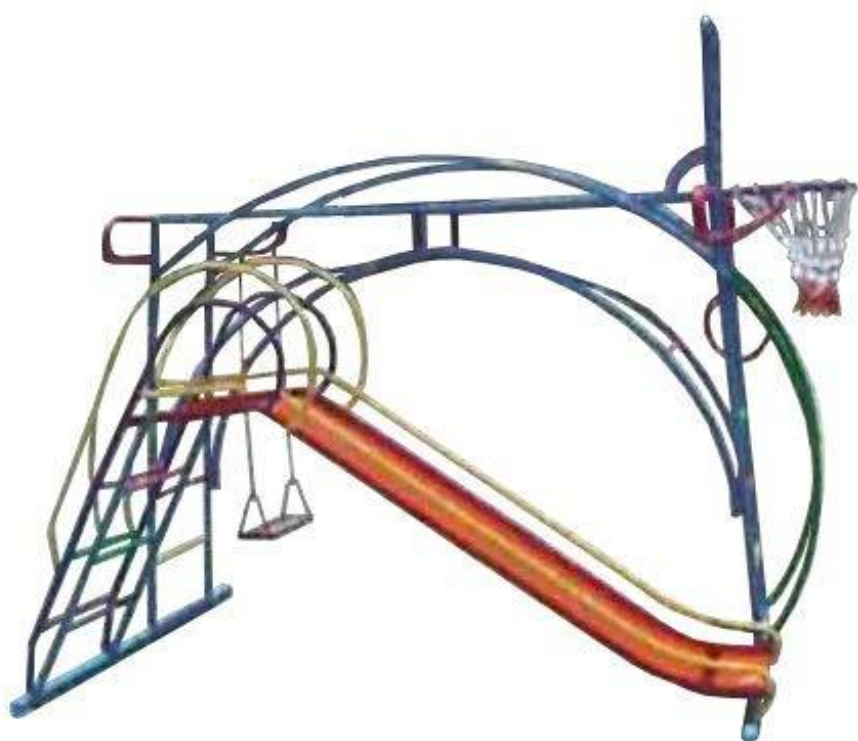

POR-P-115 ราคา 23,500 บาท  
ชิงช้าโซ่แกว่ง 6 ที่  
150x200x220 ซม.

POR-P-116 ราคา 23,500 บาท  
รถยนต์สปริง  
100x180x180 ซม.

POR-P-117 ราคา บาท  
ชุดรวมหนูน้อยอนุบาล  
100x120x120 ซม.

POR-P-118 ราคา บาท  
ชิงช้าตาข่ายรวม  
130x180x180 ซม.