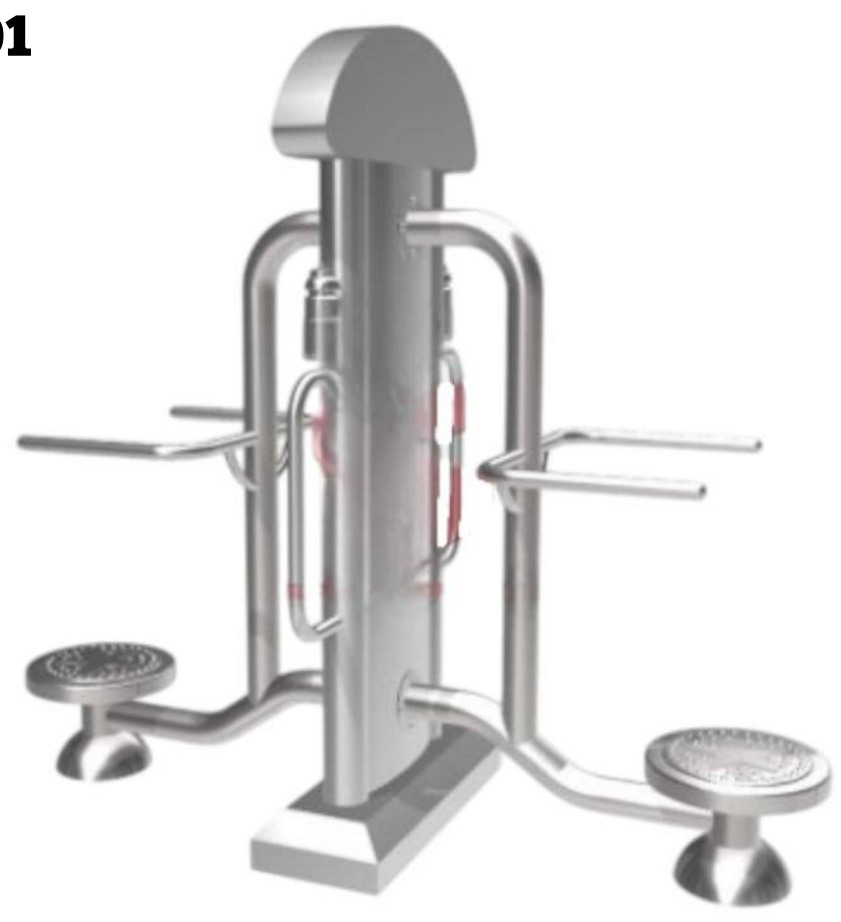

เครื่องออกกำลังกายกลางแจ้งสแตนเลส 304 ทั้งตัวแบบ 2,3 สถานี

POR2-001

ชุดบริหารเอว
ราคา 145,000 บาท

POR2-002